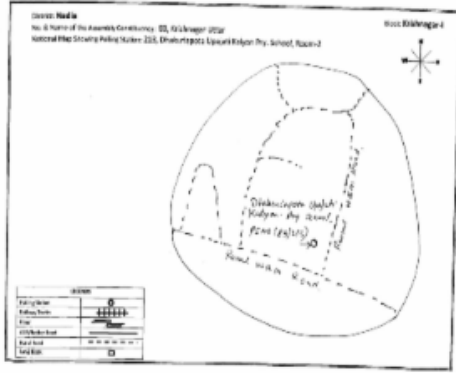

Nazri Naksha