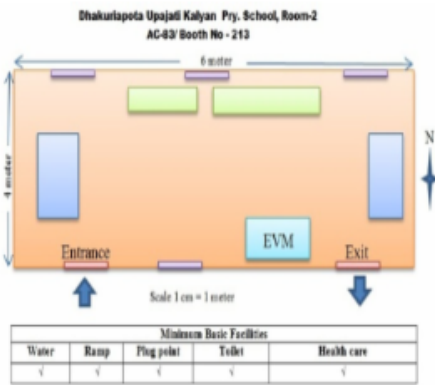

নির্বাচক নিবন্ধন আধিকারিকের স্বাক্ষর

Nazri Naksha

Google Map View

Polling Station Building Front View

Polling Station Front View

Cad View

Key MAP View

1 নাম : সুকুমার নস্কর পিতার নাম : সুহাসিন্দেব নস্কর বাড়ির নং : n0277 বয়স : 61 লিঙ্গ : পুরুষ	WB/11/074/312270	2 নাম : রিতা নস্কর স্বামীর নাম : সুজিত নস্কর বাড়ির নং : এন0277 বয়স : 45 লিঙ্গ : মহিলা	XZF2537264	3 নাম : সুজিত নস্কর পিতার নাম : সুহাসিন্দেব নস্কর বাড়ির নং : এন0277 বয়স : 63 লিঙ্গ : পুরুষ	XZF2490142
4 নাম : সুদীপ্ত নস্কর পিতার নাম : সুজিত বাড়ির নং : এন0277 বয়স : 20 লিঙ্গ : পুরুষ	XZF3017696	5 নাম : স্নেহশিখা নস্কর পিতার নাম : সুকুমার নস্কর বাড়ির নং : n0317 বয়স : 26 লিঙ্গ : পুরুষ	XZF2449064	6 নাম : দীপিকা বাড়ই স্বামীর নাম : বিজয় বাড়ই বাড়ির নং : n0147 বয়স : 30 লিঙ্গ : মহিলা	XZF2316792
7 নাম : দিবাকর বাড়ই পিতার নাম : বীরেন্দ্রনাথ বাড়ই বাড়ির নং : n0310 বয়স : 41 লিঙ্গ : পুরুষ	XZF2448991	8 নাম : মীঠুন বাড়ই পিতার নাম : বিজয় বাড়ই বাড়ির নং : n0147 বয়স : 32 লিঙ্গ : পুরুষ	XZF1992429	9 নাম : বিভর বাড়ই পিতার নাম : বিজয় বাড়ই বাড়ির নং : n0147 বয়স : 35 লিঙ্গ : পুরুষ	XZF1992437
10 নাম : তৃষ্ণা বাড়ই স্বামীর নাম : বিজয় বাড়ই বাড়ির নং : n0147 বয়স : 55 লিঙ্গ : মহিলা	XZF2212306	11 নাম : বিজয় বাড়ই পিতার নাম : যুগোল বাড়ই বাড়ির নং : n0147 বয়স : 61 লিঙ্গ : পুরুষ	XZF1644392	12 নাম : লক্ষী কান্ত বিশ্বাস পিতার নাম : রতনচন্দ্র বিশ্বাস বাড়ির নং : n0098 বয়স : 57 লিঙ্গ : পুরুষ	XZF2316842
13 নাম : জ্যোৎস্নারানী বিশ্বাস স্বামীর নাম : প্রেমচাঁদ বিশ্বাস বাড়ির নং : n0057 বয়স : 61 লিঙ্গ : মহিলা	WB/11/074/267018	14 নাম : তুলসীবালা বিশ্বাস স্বামীর নাম : নৃত্য বিশ্বাস বাড়ির নং : n0058 বয়স : 61 লিঙ্গ : মহিলা	WB/11/074/267022	15 নাম : অমৃত বিশ্বাস মায়ের নাম : তুলসীবালা বিশ্বাস বাড়ির নং : n0058 বয়স : 33 লিঙ্গ : পুরুষ	XZF1763457
16 নাম : অনন্ত বিশ্বাস পিতার নাম : রুপচাঁদ বিশ্বাস বাড়ির নং : n0062 বয়স : 76 লিঙ্গ : পুরুষ	XZF2589117	17 নাম : কম্পনা বিশ্বাস স্বামীর নাম : অনন্ত বিশ্বাস বাড়ির নং : n0062 বয়স : 66 লিঙ্গ : মহিলা	LQD2073435	18 নাম : সন্দীপ বিশ্বাস পিতার নাম : গোকুল বিশ্বাস বাড়ির নং : n0267 বয়স : 27 লিঙ্গ : পুরুষ	XZF2449106
19 নাম : অলোক বিশ্বাস পিতার নাম : অনন্ত বিশ্বাস বাড়ির নং : n0062 বয়স : 31 লিঙ্গ : পুরুষ	XZF2106797	20 নাম : অসীম বিশ্বাস পিতার নাম : অনন্ত কুমার বিশ্বাস বাড়ির নং : n0062 বয়স : 37 লিঙ্গ : পুরুষ	LQD2397792	21 নাম : তুলসীবালা বিশ্বাস স্বামীর নাম : ডালিম বিশ্বাস বাড়ির নং : n0063 বয়স : 54 লিঙ্গ : মহিলা	LQD2073419
22 নাম : অনুপ বিশ্বাস পিতার নাম : অনিল চন্দ্র বিশ্বাস বাড়ির নং : n0063 বয়স : 39 লিঙ্গ : পুরুষ	XZF0940783	23 নাম : অজিত বিশ্বাস পিতার নাম : অর্জুন বিশ্বাস বাড়ির নং : n0068 বয়স : 76 লিঙ্গ : পুরুষ	WB/11/074/267548	24 নাম : মঞ্জু বিশ্বাস স্বামীর নাম : অর্ধেন্দু বিশ্বাস বাড়ির নং : n0068 বয়স : 38 লিঙ্গ : মহিলা	XZF0940734
25 নাম : অর্পণ বিশ্বাস পিতার নাম : অর্ধেন্দু বিশ্বাস বাড়ির নং : n0068 বয়স : 30 লিঙ্গ : পুরুষ	XZF2212611	26 নাম : রিষ্ট বিশ্বাস স্বামীর নাম : নিকুল বিশ্বাস বাড়ির নং : n0265 বয়স : 35 লিঙ্গ : মহিলা	XZF1860154	27 নাম : বিপ্লব বিশ্বাস মায়ের নাম : কম্পনা বিশ্বাস বাড়ির নং : n0305 বয়স : 26 লিঙ্গ : পুরুষ	XZF2448942
28 নাম : স্মরণ বিশ্বাস পিতার নাম : বলরাম বিশ্বাস বাড়ির নং : n0258 বয়স : 57 লিঙ্গ : পুরুষ	XZF1217223	29 নাম : স্বাগতা বিশ্বাস পিতার নাম : শচীন্দ্র নাথ বিশ্বাস বাড়ির নং : n0142 বয়স : 31 লিঙ্গ : মহিলা	XZF1992395	30 নাম : মুকুল বিশ্বাস পিতার নাম : কুন্তিলাস বিশ্বাস বাড়ির নং : n0148 বয়স : 28 লিঙ্গ : পুরুষ	XZF2316552