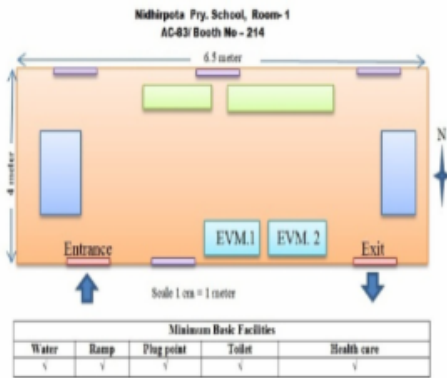

নির্বাচক নিবন্ধন আধিকারিকের স্বাক্ষর

Nazri Naksha

Google Map View

Polling Station Building Front View

Polling Station Front View

Cad View

Key MAP View

1	XZF2510642	নাম : পূজা জোয়ার্দার পিতার নাম: নিরঞ্জন জোয়ার্দার বাড়ির নং : এন0191 বয়স : 27 লিঙ্গ : মহিলা	ফটো উপলব্ধ	2	XZF2510667	নাম : অনুপমা দরদী পিতার নাম: আনন্দ দরদী বাড়ির নং : এন0088 বয়স : 26 লিঙ্গ : মহিলা	ফটো উপলব্ধ	3	XZF2510600	নাম : শুভঙ্কর দরদী পিতার নাম: গদাধর দরদী বাড়ির নং : এন0087 বয়স : 25 লিঙ্গ : পুরুষ	ফটো উপলব্ধ
4	XZF2425049	নাম : জনি দরদী পিতার নাম: জয়ন্ত দরদী বাড়ির নং : n0262 বয়স : 26 লিঙ্গ : পুরুষ	ফটো উপলব্ধ	5	LQD2075422	নাম : শিপ্রা বাইন স্বামীর নাম: গোবিন্দ বাইন বাড়ির নং : n0019 বয়স : 65 লিঙ্গ : মহিলা	ফটো উপলব্ধ	6	LQD2076214	নাম : কনিকা বাইন স্বামীর নাম: বরুণ বাইন বাড়ির নং : n0017 বয়স : 40 লিঙ্গ : মহিলা	ফটো উপলব্ধ
7	XZF2909695	নাম : শুভেন্দু বাডুই পিতার নাম: সুধনা বাডুই বাড়ির নং : এন0016 বয়স : 21 লিঙ্গ : পুরুষ	ফটো উপলব্ধ	8	XZF2945863	নাম : বিক্রম বাইন পিতার নাম: বরুণ বাইন বাড়ির নং : এন0017 বয়স : 20 লিঙ্গ : পুরুষ	ফটো উপলব্ধ	9	XZF2951317	নাম : বাধন বাডুই পিতার নাম: শ্যামচাঁদ বাডুই বাড়ির নং : এন0018 বয়স : 21 লিঙ্গ : পুরুষ	ফটো উপলব্ধ
10	XZF0950410	নাম : অনিতা বিশ্বাস স্বামীর নাম: স্বপন বিশ্বাস বাড়ির নং : n0017 বয়স : 38 লিঙ্গ : মহিলা	ফটো উপলব্ধ	11	LQD1395151	নাম : বরুণ বাইন পিতার নাম: গোপাল কৃষ্ণ বাইন বাড়ির নং : n0017 বয়স : 42 লিঙ্গ : পুরুষ	ফটো উপলব্ধ	12	XZF2865384	নাম : সুপর্ণা বাইন পিতার নাম: হরিদাস বেনন বাড়ির নং : এন0018 বয়স : 23 লিঙ্গ : মহিলা	ফটো উপলব্ধ
13	XZF2425080	নাম : সুব্রত বাইন পিতার নাম: শংকর বাইন বাড়ির নং : n0268 বয়স : 26 লিঙ্গ : পুরুষ	ফটো উপলব্ধ	14	XZF2425023	নাম : অপর্ণা বাইন পিতার নাম: হরিদাস বাইন বাড়ির নং : n0260 বয়স : 26 লিঙ্গ : মহিলা	ফটো উপলব্ধ	15	XZF2909810	নাম : শ্যামলী বাডুই পিতার নাম: শ্যামচাঁদ বাডুই বাড়ির নং : এন0018 বয়স : 21 লিঙ্গ : মহিলা	ফটো উপলব্ধ
16	XZF2035178	নাম : গোবিন্দ বাইন পিতার নাম: ভীমচন্দ্র বাইন বাড়ির নং : n0019 বয়স : 71 লিঙ্গ : পুরুষ	ফটো উপলব্ধ	17	XZF2726461	নাম : মনিমালা বাইন (বিশ্বাস) স্বামীর নাম: কুশল বাইন বাড়ির নং : নং 006 বয়স : 24 লিঙ্গ : মহিলা	ফটো উপলব্ধ	18	XZF2839918	নাম : গোবিন্দ বাইন পিতার নাম: সমর কুমার বাইন বাড়ির নং : এন0006 বয়স : 23 লিঙ্গ : পুরুষ	ফটো উপলব্ধ
19	XZF2840130	নাম : শুভদীপ বাইন পিতার নাম: সমরজিৎ বাইন বাড়ির নং : এন0002 বয়স : 22 লিঙ্গ : পুরুষ	ফটো উপলব্ধ	20	XZF2840239	নাম : নরেন্দ্র বাইন পিতার নাম: নদের বাইন বাড়ির নং : এন0012 বয়স : 23 লিঙ্গ : পুরুষ	ফটো উপলব্ধ	21	XZF1763739	নাম : নরেশ বাইন পিতার নাম: নদের চাঁদ বাইন বাড়ির নং : n0012 বয়স : 34 লিঙ্গ : পুরুষ	ফটো উপলব্ধ
22	LQD1491018	নাম : কিশোর বাইন পিতার নাম: কার্তিক বাইন বাড়ির নং : n0006 বয়স : 46 লিঙ্গ : পুরুষ	ফটো উপলব্ধ	23	XZF1217546	নাম : অঞ্জলি বাইন স্বামীর নাম: কিশোর বাইন বাড়ির নং : n0006 বয়স : 39 লিঙ্গ : মহিলা	ফটো উপলব্ধ	24	XZF1860329	নাম : কুপান বাইন পিতার নাম: কার্তিক বাইন বাড়ির নং : n0006 বয়স : 32 লিঙ্গ : পুরুষ	ফটো উপলব্ধ
25	XZF1993161	নাম : সমর কুমার বাইন পিতার নাম: ক্ষিতিক বাইন বাড়ির নং : n0006 বয়স : 45 লিঙ্গ : পুরুষ	ফটো উপলব্ধ	26	XZF2108025	নাম : আরতি বাইন স্বামীর নাম: সমর কুমার বাইন বাড়ির নং : n0006 বয়স : 44 লিঙ্গ : মহিলা	ফটো উপলব্ধ	27	XZF0950386	নাম : পম্পা বাইন স্বামীর নাম: বাসুদেব বাইন বাড়ির নং : n0006 বয়স : 45 লিঙ্গ : মহিলা	ফটো উপলব্ধ
28	LQD2325322	নাম : বাসুদেব বাইন পিতার নাম: কর্তিক বাইন বাড়ির নং : n0006 বয়স : 38 লিঙ্গ : পুরুষ	ফটো উপলব্ধ	29	LQD2075448	নাম : নদেরচাঁদ বাইন পিতার নাম: নিত্যানন্দ বাইন বাড়ির নং : এন0012 বয়স : 59 লিঙ্গ : পুরুষ	ফটো উপলব্ধ	30	XZF3015930	নাম : নীলিমা বাইন স্বামীর নাম: নরেশ বাইন বাড়ির নং : এন0012 বয়স : 27 লিঙ্গ : মহিলা	ফটো উপলব্ধ