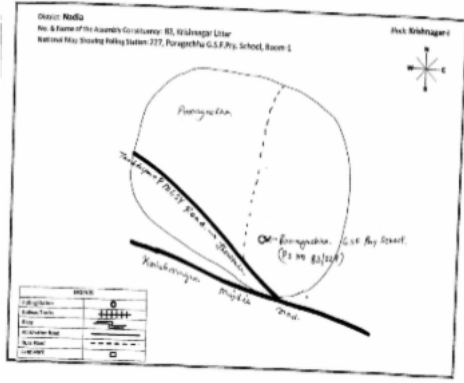

Nazri Naksha