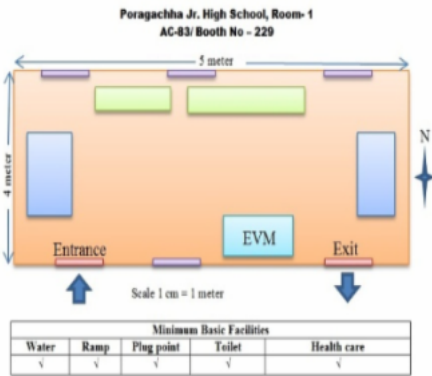

নির্বাচক নিবন্ধন আধিকারিকের স্বাক্ষর

Nazri Naksha

Google Map View

Polling Station Building Front View

Polling Station Front View

Cad View

Key MAP View

1 নাম : নাজিমা বিবি স্বামীর নাম : মহাবুল বিশ্বাস বাড়ির নং : n0219 বয়স : 39 লিঙ্গ : মহিলা	XZF2114148 ফটো উপলব্ধ	2 নাম : মহাবুল বিশ্বাস পিতার নাম : হামিদ বিশ্বাস বাড়ির নং : n0219 বয়স : 37 লিঙ্গ : পুরুষ	DMB2836948 ফটো উপলব্ধ	3 নাম : মাহুরা বিবি স্বামীর নাম : কবিম মন্ডল বাড়ির নং : n0207 বয়স : 33 লিঙ্গ : মহিলা	XZF1997576 ফটো উপলব্ধ
4 নাম : মহাজান বিবি স্বামীর নাম : ওকালী মন্ডল বাড়ির নং : n0210 বয়স : 31 লিঙ্গ : মহিলা	XZF1997717 ফটো উপলব্ধ	5 নাম : ডলিমা বিবি স্বামীর নাম : সহিদুল মন্ডল বাড়ির নং : n0211 বয়স : 34 লিঙ্গ : মহিলা	XZF1997733 ফটো উপলব্ধ	6 নাম : নারায়ন মালিক পিতার নাম : বদ্যনাথ মালিক বাড়ির নং : এন001 বয়স : 48 লিঙ্গ : পুরুষ	CQD1418078 ফটো উপলব্ধ
7 নাম : সন্ধ্যা মালিক স্বামীর নাম : নারায়ন মালিক বাড়ির নং : এন001 বয়স : 41 লিঙ্গ : মহিলা	CQD2305860 ফটো উপলব্ধ	8 নাম : সেলিনা বিবি স্বামীর নাম : রাজকুমার মন্ডল বাড়ির নং : n0212 বয়স : 31 লিঙ্গ : মহিলা	XZF1997758 ফটো উপলব্ধ	9 নাম : ফতেমা বিবি (খাতুন) স্বামীর নাম : মহি আলেকের মন্ডল বাড়ির নং : n0185 বয়স : 40 লিঙ্গ : মহিলা	DMB2782571 ফটো উপলব্ধ
10 নাম : মঞ্জু খাড়া উকিল স্বামীর নাম : তাপস উকিল বাড়ির নং : n0014 বয়স : 46 লিঙ্গ : মহিলা	XZF2734374 ফটো উপলব্ধ	11 নাম : তৃপ্তি উকিল পিতার নাম : তাপস উকিল বাড়ির নং : এন0014 বয়স : 22 লিঙ্গ : মহিলা	XZF2861201 ফটো উপলব্ধ	12 নাম : লব উকিল পিতার নাম : তনু উকিল বাড়ির নং : n0014 বয়স : 71 লিঙ্গ : পুরুষ	WB/11/075/042361 ফটো উপলব্ধ
13 নাম : সন্ধ্যা উকিল স্বামীর নাম : লব উকিল বাড়ির নং : n0014 বয়স : 66 লিঙ্গ : মহিলা	WB/11/075/042424 ফটো উপলব্ধ	14 নাম : তাপস উকিল পিতার নাম : লব উকিল বাড়ির নং : n0014 বয়স : 49 লিঙ্গ : পুরুষ	WB/11/075/042443 ফটো উপলব্ধ	15 নাম : রমেশ উকিল পিতার নাম : লব উকিল বাড়ির নং : n0014 বয়স : 45 লিঙ্গ : পুরুষ	DMB2017275 ফটো উপলব্ধ
16 নাম : কনিকা উকিল স্বামীর নাম : রমেশ উকিল বাড়ির নং : n0014 বয়স : 39 লিঙ্গ : মহিলা	XZF1221357 ফটো উপলব্ধ	17 নাম : পরেশ উকিল পিতার নাম : লব উকিল বাড়ির নং : n0014 বয়স : 44 লিঙ্গ : পুরুষ	DMB2310811 ফটো উপলব্ধ	18 নাম : সারথী বাগ স্বামীর নাম : কার্তিক বাগ বাড়ির নং : n0014 বয়স : 38 লিঙ্গ : মহিলা	XZF1221316 ফটো উপলব্ধ
19 নাম : রজিমা বিবি খাতুন স্বামীর নাম : সাকের মণ্ডল বাড়ির নং : n0184 বয়স : 37 লিঙ্গ : মহিলা	DMB2782548 ফটো উপলব্ধ	20 নাম : গোস্ট গড়াই পিতার নাম : কালিপদ গড়াই বাড়ির নং : n0066 বয়স : 64 লিঙ্গ : পুরুষ	WB/11/075/042288 ফটো উপলব্ধ	21 নাম : অঞ্জনা গড়াই স্বামীর নাম : গোস্ট গড়াই বাড়ির নং : n0066 বয়স : 58 লিঙ্গ : মহিলা	WB/11/075/042278 ফটো উপলব্ধ
22 নাম : মৃত্যুঞ্জয় গড়াই পিতার নাম : গোস্ট গড়াই বাড়ির নং : n0066 বয়স : 34 লিঙ্গ : পুরুষ	XZF1769710 ফটো উপলব্ধ	23 নাম : মৃত্যুঞ্জয় গড়াই পিতার নাম : কালিপদ গড়াই বাড়ির নং : n0066 বয়স : 47 লিঙ্গ : পুরুষ	DMB1572106 ফটো উপলব্ধ	24 নাম : শান্তনা গড়াই স্বামীর নাম : মৃত্যুঞ্জয় গড়াই বাড়ির নং : n0066 বয়স : 40 লিঙ্গ : মহিলা	DMB2580025 ফটো উপলব্ধ
25 নাম : আকাশ গড়াই পিতার নাম : মৃত্যুঞ্জয় গড়াই বাড়ির নং : এন0066 বয়স : 20 লিঙ্গ : পুরুষ	XZF2968063 ফটো উপলব্ধ	26 নাম : গনেশচন্দ্র গড়াই পিতার নাম : কালিপদ গড়াই বাড়ির নং : n0075 বয়স : 71 লিঙ্গ : পুরুষ	WB/11/075/042205 ফটো উপলব্ধ	27 নাম : খোকন গড়াই পিতার নাম : গনেশচন্দ্র গড়াই বাড়ির নং : n0075 বয়স : 38 লিঙ্গ : পুরুষ	DMB2580009 ফটো উপলব্ধ
28 নাম : সরস্বতী গড়াই স্বামীর নাম : খোকন গড়াই বাড়ির নং : n0075 বয়স : 32 লিঙ্গ : মহিলা	XZF2114221 ফটো উপলব্ধ	29 নাম : অলকা গড়াই স্বামীর নাম : গনেশ গড়াই বাড়ির নং : n0075 বয়স : 65 লিঙ্গ : মহিলা	WB/11/075/042223 ফটো উপলব্ধ	30 নাম : উজ্জ্বল কুমার গাইন পিতার নাম : অতুল গাইন বাড়ির নং : n0065 বয়স : 49 লিঙ্গ : পুরুষ	DMB1571868 ফটো উপলব্ধ