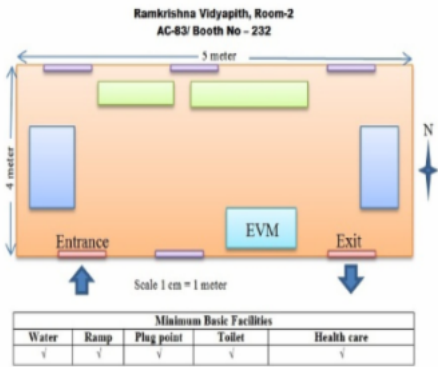

নির্বাচক নিবন্ধন আধিকারিকের স্বাক্ষর

Nazri Naksha

Google Map View

Polling Station Building Front View

Polling Station Front View

Cad View

Key MAP View

1 নাম : তিহী মন্ডল পিতার নাম: সুভাষ মন্ডল বাড়ির নং : n000 বয়স : 24 লিঙ্গ : মহিলা	XZF2720035 ফটো উপলব্ধ	2 নাম : বাবলু প্রামানিক পিতার নাম: বাবুরাম প্রামানিক বাড়ির নং : এন0001 বয়স : 48 লিঙ্গ : পুরুষ	DMB1671387 ফটো উপলব্ধ	3 নাম : নিখিল কবিরাজ পিতার নাম: বৈদ্যনাথ কবিরাজ বাড়ির নং : n0001 বয়স : 49 লিঙ্গ : পুরুষ	XZF2838365 ফটো উপলব্ধ
4 নাম : ললিতা কবিরাজ স্বামীর নাম: সুশীল কবিরাজ বাড়ির নং : n0001 বয়স : 43 লিঙ্গ : মহিলা	DMB2315687 ফটো উপলব্ধ	5 নাম : অঞ্জলী কবিরাজ স্বামীর নাম: রবীন্দ্রনাথ কবিরাজ বাড়ির নং : এন0001 বয়স : 55 লিঙ্গ : মহিলা	XZF2558302 ফটো উপলব্ধ	6 নাম : সুশীল কবিরাজ পিতার নাম: বৈদ্যনাথ কবিরাজ বাড়ির নং : n0001 বয়স : 51 লিঙ্গ : পুরুষ	WB/11/075/057576 ফটো উপলব্ধ
7 নাম : সম্পা কবিরাজ(মন্ডল) স্বামীর নাম: নিখিল কবিরাজ বাড়ির নং : n0001 বয়স : 34 লিঙ্গ : মহিলা	XZF1863893 ফটো উপলব্ধ	8 নাম : শান্তিলতা কবিরাজ স্বামীর নাম: শিবনাথ কবিরাজ বাড়ির নং : n0058 বয়স : 76 লিঙ্গ : মহিলা	WB/11/075/057123 ফটো উপলব্ধ	9 নাম : দিপালী কবিরাজ স্বামীর নাম: রঘুনাথ কবিরাজ বাড়ির নং : n0058 বয়স : 52 লিঙ্গ : মহিলা	XZF3014362 ফটো উপলব্ধ
10 নাম : সধিতা কবিরাজ পিতার নাম: রঘুনাথ কবিরাজ বাড়ির নং : n0058 বয়স : 30 লিঙ্গ : মহিলা	XZF2115228 ফটো উপলব্ধ	11 নাম : শর্মিলা কবিরাজ পিতার নাম: রবীন্দ্রনাথ কবিরাজ বাড়ির নং : n0001 বয়স : 29 লিঙ্গ : মহিলা	XZF2326288 ফটো উপলব্ধ	12 নাম : সুমন কবিরাজ পিতার নাম: সুশীল কবিরাজ বাড়ির নং : এন/এ বয়স : 20 লিঙ্গ : পুরুষ	XZF3013612 ফটো উপলব্ধ
13 নাম : বিপদ ভঞ্জন গড়াই মায়ের নাম: কমলা গড়াই বাড়ির নং : n0050 বয়স : 47 লিঙ্গ : পুরুষ	XZF1654367 ফটো উপলব্ধ	14 নাম : নারায়ন গড়াই পিতার নাম: দুলাল গড়াই বাড়ির নং : n0050 বয়স : 63 লিঙ্গ : পুরুষ	WB/11/075/057706 ফটো উপলব্ধ	15 নাম : সবিতা গড়াই স্বামীর নাম: নারায়ন গড়াই বাড়ির নং : n0050 বয়স : 56 লিঙ্গ : মহিলা	WB/11/075/057695 ফটো উপলব্ধ
16 নাম : কৃষ্ণপদ গড়াই পিতার নাম: দুলাল গড়াই বাড়ির নং : n0050 বয়স : 49 লিঙ্গ : পুরুষ	DMB1691880 ফটো উপলব্ধ	17 নাম : চম্পা গড়াই স্বামীর নাম: কৃষ্ণপদ গড়াই বাড়ির নং : n0050 বয়স : 42 লিঙ্গ : মহিলা	DMB2582286 ফটো উপলব্ধ	18 নাম : পূর্ণিমা গরাই (সাধুখাঁ) স্বামীর নাম: বিপদ ভঞ্জন গরাই বাড়ির নং : n0050 বয়স : 32 লিঙ্গ : মহিলা	XZF1998822 ফটো উপলব্ধ
19 নাম : কৃষ্ণা রায় পিতার নাম: পরিমল রায় বাড়ির নং : n0225 বয়স : 33 লিঙ্গ : মহিলা	XZF1863901 ফটো উপলব্ধ	20 নাম : শোভারানী গুহ স্বামীর নাম: নারায়ন গুহ বাড়ির নং : n0244 বয়স : 66 লিঙ্গ : মহিলা	WB/11/075/060308 ফটো উপলব্ধ	21 নাম : শান্ত গুহ পিতার নাম: নারায়ন গুহ বাড়ির নং : এন0228 বয়স : 52 লিঙ্গ : পুরুষ	DMB1671023 ফটো উপলব্ধ
22 নাম : সৌভিক গুহ মায়ের নাম: লিপিকা গুহ বাড়ির নং : এন0228 বয়স : 23 লিঙ্গ : পুরুষ	XZF2783363 ফটো উপলব্ধ	23 নাম : শেখর গুহ পিতার নাম: শান্ত গুহ বাড়ির নং : এন0228 বয়স : 22 লিঙ্গ : পুরুষ	XZF2883403 ফটো উপলব্ধ	24 নাম : সমর গুহ পিতার নাম: নারায়ণ বাড়ির নং : এন0228 বয়স : 46 লিঙ্গ : পুরুষ	XZF3016417 ফটো উপলব্ধ
25 নাম : লিপিকা গুহ স্বামীর নাম: সমরচন্দ্র গুহ বাড়ির নং : n0228 বয়স : 44 লিঙ্গ : মহিলা	DMB2317436 ফটো উপলব্ধ	26 নাম : প্রতিমা ঘোষ স্বামীর নাম: অশ্বিনী ঘোষ বাড়ির নং : n0247 বয়স : 42 লিঙ্গ : মহিলা	VPW1120625 ফটো উপলব্ধ	27 নাম : অশ্বিনী ঘোষ পিতার নাম: ইন্দির ঘোষ বাড়ির নং : n0248 বয়স : 59 লিঙ্গ : পুরুষ	WB/11/076/339576 ফটো উপলব্ধ
28 নাম : গোবিন্দ চক্রবর্তী পিতার নাম: বীরেন চক্রবর্তী বাড়ির নং : n0159 বয়স : 34 লিঙ্গ : পুরুষ	XZF1770569 ফটো উপলব্ধ	29 নাম : অমিত চক্রবর্তী পিতার নাম: বীরেন চক্রবর্তী বাড়ির নং : n0159 বয়স : 37 লিঙ্গ : পুরুষ	XZF1222009 ফটো উপলব্ধ	30 নাম : উত্তম চক্রবর্তী পিতার নাম: ফণীন্দ্রনাথ চক্রবর্তী বাড়ির নং : n0158 বয়স : 46 লিঙ্গ : পুরুষ	DMB1651025 ফটো উপলব্ধ