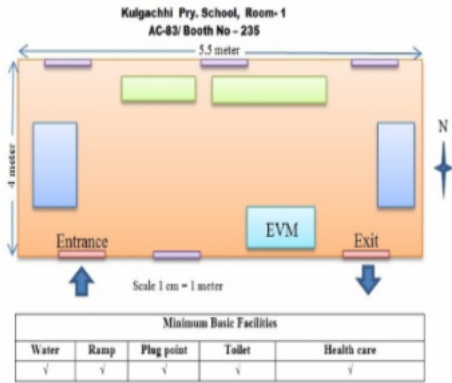

নির্বাচক নিবন্ধন আধিকারিকের স্বাক্ষর

Nazri Naksha

Google Map View

Polling Station Building Front View

Polling Station Front View

Cad View

Key MAP View

1 নাম : পূর্ণিমা ঘোষ স্বামীর নাম: বিশ্বজিৎ ঘোষ বাড়ির নং : n0026 বয়স : 54 লিঙ্গ : মহিলা	WB/11/075/054152	2 নাম : পাঁচুগোপাল ঘোষ পিতার নাম: শ্রীদাম ঘোষ বাড়ির নং : n0026 বয়স : 47 লিঙ্গ : পুরুষ	DMB1672195	3 নাম : কবিতা অধিকারী স্বামীর নাম: নিত্য গোপাল অধিকারী বাড়ির নং : বয়স : 56 লিঙ্গ : মহিলা	WB/11/075/054280
4 নাম : উদয় অধিকারী পিতার নাম: মুরারী অধিকারী বাড়ির নং : n0097 বয়স : 53 লিঙ্গ : পুরুষ	WB/11/075/054836	5 নাম : মনোজ অধিকারী পিতার নাম: শঙ্কর অধিকারী বাড়ির নং : n0097 বয়স : 36 লিঙ্গ : পুরুষ	XZF1655885	6 নাম : সোমনাথ অধিকারী পিতার নাম: নিত্য গোপাল অধিকারী বাড়ির নং : n0097 বয়স : 36 লিঙ্গ : পুরুষ	XZF1655745
7 নাম : মোসুমী অধিকারী (সেন) স্বামীর নাম: সোমনাথ অধিকারী বাড়ির নং : n0097 বয়স : 35 লিঙ্গ : মহিলা	WPL0742478	8 নাম : রামানন্দ অধিকারী পিতার নাম: রনজিত অধিকারী বাড়ির নং : n0085 বয়স : 45 লিঙ্গ : পুরুষ	DMB1695113	9 নাম : অনিল অধিকারী পিতার নাম: হেমন্ত অধিকারী বাড়ির নং : n0097 বয়স : 66 লিঙ্গ : পুরুষ	WB/11/075/054305
10 নাম : সুশান্ত অধিকারী পিতার নাম: মুরারী অধিকারী বাড়ির নং : n0097 বয়স : 65 লিঙ্গ : পুরুষ	WB/11/075/054010	11 নাম : বাদল অধিকারী পিতার নাম: মুরারী অধিকারী বাড়ির নং : n0097 বয়স : 64 লিঙ্গ : পুরুষ	XZF3005394	12 নাম : আল্লা অধিকারী স্বামীর নাম: বাদল অধিকারী বাড়ির নং : n0097 বয়স : 58 লিঙ্গ : মহিলা	WB/11/075/054294
13 নাম : রাকেশ অধিকারী পিতার নাম: বাদল অধিকারী বাড়ির নং : n0097 বয়স : 36 লিঙ্গ : পুরুষ	XZF1864750	14 নাম : আশিষ অধিকারী পিতার নাম: বাদল অধিকারী বাড়ির নং : n0097 বয়স : 33 লিঙ্গ : পুরুষ	XZF1864735	15 নাম : শংকর অধিকারী পিতার নাম: মুরারী অধিকারী বাড়ির নং : n0097 বয়স : 55 লিঙ্গ : পুরুষ	WB/11/075/054829
16 নাম : মলিনা অধিকারী স্বামীর নাম: শংকর অধিকারী বাড়ির নং : n0097 বয়স : 51 লিঙ্গ : মহিলা	WB/11/075/054830	17 নাম : সমরেশ অধিকারী পিতার নাম: উদয় অধিকারী বাড়ির নং : n0097 বয়স : 28 লিঙ্গ : পুরুষ	XZF2327138	18 নাম : সন্ধ্যা ঘোষ স্বামীর নাম: সুজিৎ ঘোষ বাড়ির নং : এন0026 বয়স : 26 লিঙ্গ : মহিলা	XZF2859692
19 নাম : মুক্তি ঘোষ স্বামীর নাম: পাঁচু গোপাল ঘোষ বাড়ির নং : এন/এ বয়স : 37 লিঙ্গ : মহিলা	XZF2948818	20 নাম : আরতী অধিকারী স্বামীর নাম: মিতুন অধিকারী বাড়ির নং : এন0052 বয়স : 27 লিঙ্গ : মহিলা	XZF2487452	21 নাম : সুজিত ঘোষ পিতার নাম: বিশ্বজিত ঘোষ বাড়ির নং : n0026 বয়স : 33 লিঙ্গ : পুরুষ	XZF2115772
22 নাম : সন্ধ্যা অধিকারী স্বামীর নাম: সুশান্ত অধিকারী বাড়ির নং : এন04 বয়স : 61 লিঙ্গ : মহিলা	XZF3007382	23 নাম : সরস্বতী অধিকারী স্বামীর নাম: অনিল অধিকারী বাড়ির নং : n0097 বয়স : 61 লিঙ্গ : মহিলা	WB/11/075/054283	24 নাম : নিত্যগোপাল অধিকারী পিতার নাম: অনন্ত অধিকারী বাড়ির নং : n0097 বয়স : 66 লিঙ্গ : পুরুষ	WB/11/075/054204
25 নাম : সম্পা অধিকারী স্বামীর নাম: মনোজ অধিকারী বাড়ির নং : এন07 বয়স : 28 লিঙ্গ : মহিলা	XZF3005097	26 নাম : সনাতন অধিকারী পিতার নাম: অনিল অধিকারী বাড়ির নং : n0086 বয়স : 43 লিঙ্গ : পুরুষ	DMB2582138	27 নাম : তাপস অধিকারী পিতার নাম: বিশ্বজিৎ অধিকারী বাড়ির নং : n0086 বয়স : 34 লিঙ্গ : পুরুষ	XZF1655802
28 নাম : মঞ্জু অধিকারী স্বামীর নাম: বিশ্বজিৎ অধিকারী বাড়ির নং : n0086 বয়স : 56 লিঙ্গ : মহিলা	WB/11/075/054601	29 নাম : বিশ্বজিৎ অধিকারী পিতার নাম: হেমন্ত অধিকারী বাড়ির নং : n0086 বয়স : 61 লিঙ্গ : পুরুষ	XZF2557932	30 নাম : বেবি অধিকারী স্বামীর নাম: রমানন্দ অধিকারী বাড়ির নং : n0085 বয়স : 41 লিঙ্গ : মহিলা	XZF1655794