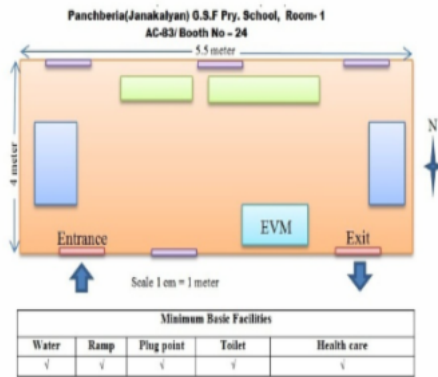

নির্বাচক নিবন্ধন আধিকারিকের স্বাক্ষর

Nazri Naksha

Google Map View

Polling Station Building Front View

Polling Station Front View

Cad View

Key MAP View

1 নাম : জয়ন্তী অধিকারী স্বামীর নাম: নিমাই অধিকারী বাড়ির নং : n0076 বয়স : 60 লিঙ্গ : মহিলা ফটো উপলব্ধ WB/11/075/105018	2 নাম : উত্তম অধিকারী পিতার নাম: নিমাই অধিকারী বাড়ির নং : n0076 বয়স : 44 লিঙ্গ : পুরুষ ফটো উপলব্ধ DMB2042448	3 নাম : সন্ন্যাসী অধিকারী পিতার নাম: গৌরদাস অধিকারী বাড়ির নং : n0081 বয়স : 63 লিঙ্গ : পুরুষ ফটো উপলব্ধ WB/11/075/105741
4 নাম : রেখা অধিকারী স্বামীর নাম: সন্ন্যাসী অধিকারী বাড়ির নং : n0081 বয়স : 54 লিঙ্গ : মহিলা ফটো উপলব্ধ XZF2638906	5 নাম : মানিক অধিকারী পিতার নাম: গৌর অধিকারী বাড়ির নং : n0081 বয়স : 56 লিঙ্গ : পুরুষ ফটো উপলব্ধ XZF1785161	6 নাম : সঞ্জয় অধিকারী পিতার নাম: সন্ন্যাসী অধিকারী বাড়ির নং : n0081 বয়স : 33 লিঙ্গ : পুরুষ ফটো উপলব্ধ XZF2045656
7 নাম : সঞ্জীব অধিকারী পিতার নাম: সন্ন্যাসী অধিকারী বাড়ির নং : n0081 বয়স : 31 লিঙ্গ : পুরুষ ফটো উপলব্ধ XZF2045649	8 নাম : সুকুমার অধিকারী পিতার নাম: সন্ন্যাসী অধিকারী বাড়ির নং : n0081 বয়স : 38 লিঙ্গ : পুরুষ ফটো উপলব্ধ XZF2250835	9 নাম : বুমা অধিকারী পিতার নাম: মানিক অধিকারী বাড়ির নং : n0081 বয়স : 42 লিঙ্গ : মহিলা ফটো উপলব্ধ XZF2345304
10 নাম : বিশ্বনাথ অধিকারী পিতার নাম: গৌরদাস অধিকারী বাড়ির নং : n0098 বয়স : 53 লিঙ্গ : পুরুষ ফটো উপলব্ধ WB/11/075/105163	11 নাম : লোকনাথ অধিকারী পিতার নাম: বিশ্বনাথ অধিকারী বাড়ির নং : n0098 বয়স : 31 লিঙ্গ : পুরুষ ফটো উপলব্ধ XZF1941301	12 নাম : সোমনাথ অধিকারী পিতার নাম: বিশ্বনাথ অধিকারী বাড়ির নং : n0098 বয়স : 29 লিঙ্গ : পুরুষ ফটো উপলব্ধ XZF2174555
13 নাম : শ্যামলী বৈরাগ্য স্বামীর নাম: বিশ্বনাথ বৈরাগ্য বাড়ির নং : n0098 বয়স : 51 লিঙ্গ : মহিলা ফটো উপলব্ধ DMB2336899	14 নাম : যমুনা বৈরাগ্য স্বামীর নাম: কাঞ্চন বৈরাগ্য বাড়ির নং : n0097 বয়স : 52 লিঙ্গ : মহিলা ফটো উপলব্ধ WB/11/075/105609	15 নাম : ইন্দ্রনীল অধিকারী পিতার নাম: স্বপন কুমার অধিকারী বাড়ির নং : n0183 বয়স : 26 লিঙ্গ : পুরুষ ফটো উপলব্ধ XZF2429934
16 নাম : স্বপন কুমার অধিকারী পিতার নাম: ক্ষুদিরাম অধিকারী বাড়ির নং : n0043 বয়স : 55 লিঙ্গ : পুরুষ ফটো উপলব্ধ XZF2638815	17 নাম : বাবাই অধিকারী পিতার নাম: কাঞ্চন অধিকারী বাড়ির নং : এন0097 বয়স : 27 লিঙ্গ : পুরুষ ফটো উপলব্ধ XZF2542785	18 নাম : কাঞ্চন অধিকারী পিতার নাম: গৌড় অধিকারী বাড়ির নং : n0097 বয়স : 59 লিঙ্গ : পুরুষ ফটো উপলব্ধ XZF2685915
19 নাম : কুম্ভা অধিকারী স্বামীর নাম: স্বপন কুমার অধিকারী বাড়ির নং : n0043 বয়স : 46 লিঙ্গ : মহিলা ফটো উপলব্ধ DMB2336881	20 নাম : শিলা অধিকারী স্বামীর নাম: গৌরনাথ অধিকারী বাড়ির নং : এন0098 বয়স : 22 লিঙ্গ : মহিলা ফটো উপলব্ধ XZF2906923	21 নাম : শ্রাবনী অধিকারী স্বামীর নাম: লোকনাথ অধিকারী বাড়ির নং : n0184 বয়স : 28 লিঙ্গ : মহিলা ফটো উপলব্ধ XZF2429942
22 নাম : সুদীপ কুন্ডু পিতার নাম: হারাধন কুন্ডু বাড়ির নং : n0138 বয়স : 29 লিঙ্গ : পুরুষ ফটো উপলব্ধ XZF2174449	23 নাম : টিঙ্কু কুন্ডু স্বামীর নাম: হারাধন কুন্ডু বাড়ির নং : n0125 বয়স : 52 লিঙ্গ : মহিলা ফটো উপলব্ধ XZF2788719	24 নাম : সুপ্রিয়া কুন্ডু ঘোষ স্বামীর নাম: রাজিব কন্ডু বাড়ির নং : n0138 বয়স : 26 লিঙ্গ : মহিলা ফটো উপলব্ধ RHC2234136
25 নাম : রাজীব কুন্ডু পিতার নাম: হারাধন কুন্ডু বাড়ির নং : n0138 বয়স : 31 লিঙ্গ : পুরুষ ফটো উপলব্ধ XZF1941210	26 নাম : হারাধন কুন্ডু পিতার নাম: গোপাল কুন্ডু বাড়ির নং : n0138 বয়স : 63 লিঙ্গ : পুরুষ ফটো উপলব্ধ DMB1672500	27 নাম : রমা চক্রবর্তী (মণ্ডল) স্বামীর নাম: বানীরত চক্রবর্তী বাড়ির নং : n0138 বয়স : 45 লিঙ্গ : মহিলা ফটো উপলব্ধ DMB2589091
28 নাম : পৃথা কুন্ডু স্বামীর নাম: অনির্বান কুন্ডু বাড়ির নং : 65 বয়স : 39 লিঙ্গ : মহিলা ফটো উপলব্ধ DMB2335933	29 নাম : অনির্বান কুন্ডু পিতার নাম: রাম লাল কুন্ডু বাড়ির নং : 65 বয়স : 41 লিঙ্গ : পুরুষ ফটো উপলব্ধ FPL2402337	30 নাম : পরমেশ্বর কর্মকার পিতার নাম: ভবেন কর্মকার বাড়ির নং : এন0130 বয়স : 25 লিঙ্গ : পুরুষ ফটো উপলব্ধ XZF2477156