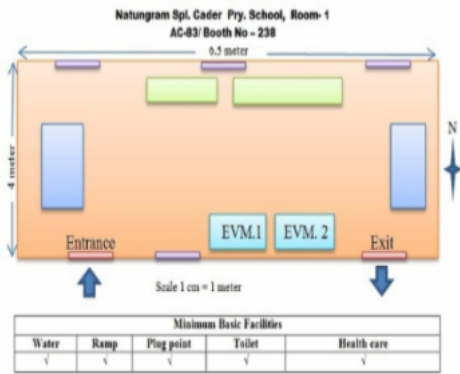

নির্বাচক নিবন্ধন আধিকারিকের স্বাক্ষর

Nazri Naksha

Google Map View

Polling Station Building Front View

Polling Station Front View

Cad View

Key MAP View

1 নাম : রহিতন বিবি স্বামীর নাম: আব্দুল ওদুদ মোল্লা বাড়ির নং : n0232 বয়স : 36 লিঙ্গ : মহিলা	XZF1659275 ফটো উপলব্ধ	2 নাম : সিরাজুল আলী সেখ পিতার নাম: সদরআলী বাড়ির নং : n0137 বয়স : 46 লিঙ্গ : পুরুষ	DMB1490770 ফটো উপলব্ধ	3 নাম : সাহাজাহান মন্ডল মায়ের নাম: আরবিছন মন্ডল বাড়ির নং : n0137 বয়স : 44 লিঙ্গ : পুরুষ	LQD2299311 ফটো উপলব্ধ
4 নাম : নুরজান বিবি সেখ স্বামীর নাম: সিরাজুল সেখ বাড়ির নং : n0137 বয়স : 43 লিঙ্গ : মহিলা	DMB2182426 ফটো উপলব্ধ	5 নাম : আমতুল্লা খাতুন বিবি স্বামীর নাম: আরবিন আলী সেখ বাড়ির নং : n0184 বয়স : 35 লিঙ্গ : মহিলা	XZF1658640 ফটো উপলব্ধ	6 নাম : সাহিদা বিবি স্বামীর নাম: তজির হোসেন সেখ বাড়ির নং : n0239 বয়স : 45 লিঙ্গ : মহিলা	DMB2094639 ফটো উপলব্ধ
7 নাম : ফিরোজা বিবি (খাতুন) স্বামীর নাম: লাল্টু খাঁ বাড়ির নং : n0181 বয়স : 47 লিঙ্গ : মহিলা	DMB2907525 ফটো উপলব্ধ	8 নাম : রোজিনা বিবি স্বামীর নাম: শ্রবন সেখ বাড়ির নং : n0009 বয়স : 37 লিঙ্গ : মহিলা	XZF1223585 ফটো উপলব্ধ	9 নাম : সন্নাট খাঁ পিতার নাম: লাল্টু খাঁ বাড়ির নং : n0181 বয়স : 27 লিঙ্গ : পুরুষ	XZF2400711 ফটো উপলব্ধ
10 নাম : রেশমা বিবি খাতুন স্বামীর নাম: নাজির মন্ডল বাড়ির নং : n0205 বয়স : 43 লিঙ্গ : মহিলা	DMB2825123 ফটো উপলব্ধ	11 নাম : আরসী খাতুন বিবি স্বামীর নাম: হজরত শেখ বাড়ির নং : n0070 বয়স : 40 লিঙ্গ : মহিলা	XZF1656933 ফটো উপলব্ধ	12 নাম : শ্রবণ সেখ পিতার নাম: সিরাজ সেখ বাড়ির নং : n0009 বয়স : 40 লিঙ্গ : পুরুষ	DMB2627735 ফটো উপলব্ধ
13 নাম : সলেমান সেখ পিতার নাম: সিরাজ সেখ বাড়ির নং : n0009 বয়স : 43 লিঙ্গ : পুরুষ	DMB1595552 ফটো উপলব্ধ	14 নাম : সুলতান সেখ পিতার নাম: সিরাজ সেখ বাড়ির নং : n0009 বয়স : 47 লিঙ্গ : পুরুষ	DMB1597533 ফটো উপলব্ধ	15 নাম : মারফত সেখ পিতার নাম: সিরাজুল সেখ বাড়ির নং : n0009 বয়স : 35 লিঙ্গ : পুরুষ	XZF1656511 ফটো উপলব্ধ
16 নাম : রাজিয়া সেখ স্বামীর নাম: সিরাজুল সেখ বাড়ির নং : n0009 বয়স : 68 লিঙ্গ : মহিলা	XZF2632784 ফটো উপলব্ধ	17 নাম : পাপিয়া বিবি দেব স্বামীর নাম: মারফত সেখ বাড়ির নং : n0009 বয়স : 31 লিঙ্গ : মহিলা	XZF2328599 ফটো উপলব্ধ	18 নাম : সাহিদ আফ্রিনী সেখ পিতার নাম: সিরাজুল আলী সেখ বাড়ির নং : n0137 বয়স : 29 লিঙ্গ : পুরুষ	XZF2328136 ফটো উপলব্ধ
19 নাম : লজিনা খাতুন বিবি স্বামীর নাম: ছোটো সেখ বাড়ির নং : বয়স : 42 লিঙ্গ : মহিলা	THC1206341 ফটো উপলব্ধ	20 নাম : সেরেজান খাতুন স্বামীর নাম: আরবিন সেখ বাড়ির নং : N000 বয়স : 40 লিঙ্গ : মহিলা	SLY1399070 ফটো উপলব্ধ	21 নাম : পায়েল খাতুন পিতার নাম: আলাউদ্দিন দফাদার বাড়ির নং : বয়স : 25 লিঙ্গ : মহিলা	XZF2711786 ফটো উপলব্ধ
22 নাম : বালিকা খাতুন বিবি স্বামীর নাম: সামছের সেখ বাড়ির নং : n0269 বয়স : 44 লিঙ্গ : মহিলা	DMB2482073 ফটো উপলব্ধ	23 নাম : সাহানুর বিবি স্বামীর নাম: মুন্না সেখ বাড়ির নং : n0266 বয়স : 42 লিঙ্গ : মহিলা	XZF2218410 ফটো উপলব্ধ	24 নাম : মরজিনা বেওয়া স্বামীর নাম: খলিল সেখ বাড়ির নং : n0257 বয়স : 63 লিঙ্গ : মহিলা	XZF2001022 ফটো উপলব্ধ
25 নাম : আমিনা খাতুন পিতার নাম: নালু সেখ বাড়ির নং : n0256 বয়স : 35 লিঙ্গ : মহিলা	XZF2000867 ফটো উপলব্ধ	26 নাম : রেহেনা বিবি স্বামীর নাম: কাউসার আলী সেখ বাড়ির নং : n0252 বয়স : 39 লিঙ্গ : মহিলা	XZF2000438 ফটো উপলব্ধ	27 নাম : হাসিনা বিবি স্বামীর নাম: আজগর সেখ বাড়ির নং : n0252 বয়স : 40 লিঙ্গ : মহিলা	XZF2000933 ফটো উপলব্ধ
28 নাম : রেজিনা খাতুন বিবি স্বামীর নাম: সুলতান আলী সেখ বাড়ির নং : n0233 বয়স : 38 লিঙ্গ : মহিলা	XZF1659317 ফটো উপলব্ধ	29 নাম : রেজিনা খাতুন বিবি স্বামীর নাম: সুলতান সেখ বাড়ির নং : n0230 বয়স : 35 লিঙ্গ : মহিলা	XZF1659259 ফটো উপলব্ধ	30 নাম : রেজিনা বিবি স্বামীর নাম: দিন ইসলাম সেখ বাড়ির নং : n0224 বয়স : 49 লিঙ্গ : মহিলা	XZF2633519 ফটো উপলব্ধ