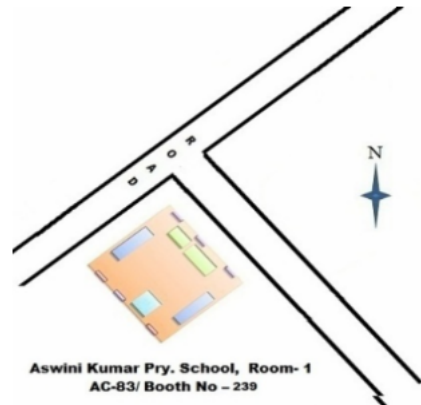

নির্বাচক নিবন্ধন আধিকারিকের স্বাক্ষর

Nazri Naksha

Google Map View

Polling Station Building Front View

Polling Station Front View

Cad View

Key MAP View

1 নাম : রহিতন বিবি স্বামীর নাম: আব্দুল ওদুদ মোল্লা বাড়ির নং : n0232 বয়স : 36 লিঙ্গ : মহিলা	XZF1659275 ফটো উপলব্ধ	2 নাম : সিরাজুল আলী সেখ পিতার নাম: সদরআলী বাড়ির নং : n0137 বয়স : 46 লিঙ্গ : পুরুষ	DMB1490770 ফটো উপলব্ধ	3 নাম : সাহাজাহান মন্ডল মায়ের নাম: আরবিছন মন্ডল বাড়ির নং : n0137 বয়স : 44 লিঙ্গ : পুরুষ	LQD2299311 ফটো উপলব্ধ
4 নাম : নুরজান বিবি সেখ স্বামীর নাম: সিরাজুল সেখ বাড়ির নং : n0137 বয়স : 43 লিঙ্গ : মহিলা	DMB2182426 ফটো উপলব্ধ	5 নাম : আমতুল্লা খাতুন বিবি স্বামীর নাম: আরবিন আলী সেখ বাড়ির নং : n0184 বয়স : 35 লিঙ্গ : মহিলা	XZF1658640 ফটো উপলব্ধ	6 নাম : সাহিদা বিবি স্বামীর নাম: তজির হোসেন সেখ বাড়ির নং : n0239 বয়স : 45 লিঙ্গ : মহিলা	DMB2094639 ফটো উপলব্ধ
7 নাম : ফিরোজা বিবি (খাতুন) স্বামীর নাম: লাল্টু খাঁ বাড়ির নং : n0181 বয়স : 47 লিঙ্গ : মহিলা	DMB2907525 ফটো উপলব্ধ	8 নাম : রোজিনা বিবি স্বামীর নাম: শ্রবন সেখ বাড়ির নং : n0009 বয়স : 37 লিঙ্গ : মহিলা	XZF1223585 ফটো উপলব্ধ	9 নাম : সন্নাট খাঁ পিতার নাম: লাল্টু খাঁ বাড়ির নং : n0181 বয়স : 27 লিঙ্গ : পুরুষ	XZF2400711 ফটো উপলব্ধ
10 নাম : রেশমা বিবি খাতুন স্বামীর নাম: নাজির মন্ডল বাড়ির নং : n0205 বয়স : 43 লিঙ্গ : মহিলা	DMB2825123 ফটো উপলব্ধ	11 নাম : আরসী খাতুন বিবি স্বামীর নাম: হজরত শেখ বাড়ির নং : n0070 বয়স : 40 লিঙ্গ : মহিলা	XZF1656933 ফটো উপলব্ধ	12 নাম : শ্রবণ সেখ পিতার নাম: সিরাজ সেখ বাড়ির নং : n0009 বয়স : 40 লিঙ্গ : পুরুষ	DMB2627735 ফটো উপলব্ধ
13 নাম : সলেমান সেখ পিতার নাম: সিরাজ সেখ বাড়ির নং : n0009 বয়স : 43 লিঙ্গ : পুরুষ	DMB1595552 ফটো উপলব্ধ	14 নাম : সুলতান সেখ পিতার নাম: সিরাজ সেখ বাড়ির নং : n0009 বয়স : 47 লিঙ্গ : পুরুষ	DMB1597533 ফটো উপলব্ধ	15 নাম : মারফত সেখ পিতার নাম: সিরাজুল সেখ বাড়ির নং : n0009 বয়স : 35 লিঙ্গ : পুরুষ	XZF1656511 ফটো উপলব্ধ
16 নাম : রাজিয়া সেখ স্বামীর নাম: সিরাজুল সেখ বাড়ির নং : n0009 বয়স : 68 লিঙ্গ : মহিলা	XZF2632784 ফটো উপলব্ধ	17 নাম : পাপিয়া বিবি দেব স্বামীর নাম: মারফত সেখ বাড়ির নং : n0009 বয়স : 31 লিঙ্গ : মহিলা	XZF2328599 ফটো উপলব্ধ	18 নাম : সাহিদ আফ্রিনী সেখ পিতার নাম: সিরাজুল আলী সেখ বাড়ির নং : n0137 বয়স : 29 লিঙ্গ : পুরুষ	XZF2328136 ফটো উপলব্ধ
19 নাম : লজিনা খাতুন বিবি স্বামীর নাম: ছোটো সেখ বাড়ির নং : বয়স : 42 লিঙ্গ : মহিলা	THC1206341 ফটো উপলব্ধ	20 নাম : সেরেজান খাতুন স্বামীর নাম: আরবিন সেখ বাড়ির নং : N000 বয়স : 40 লিঙ্গ : মহিলা	SLY1399070 ফটো উপলব্ধ	21 নাম : পায়েল খাতুন পিতার নাম: আলাউদ্দিন দফাদার বাড়ির নং : বয়স : 25 লিঙ্গ : মহিলা	XZF2711786 ফটো উপলব্ধ
22 নাম : বালিকা খাতুন বিবি স্বামীর নাম: সামছের সেখ বাড়ির নং : n0269 বয়স : 44 লিঙ্গ : মহিলা	DMB2482073 ফটো উপলব্ধ	23 নাম : সাহানুর বিবি স্বামীর নাম: মুন্না সেখ বাড়ির নং : n0266 বয়স : 42 লিঙ্গ : মহিলা	XZF2218410 ফটো উপলব্ধ	24 নাম : মরজিনা বেওয়া স্বামীর নাম: খলিল সেখ বাড়ির নং : n0257 বয়স : 63 লিঙ্গ : মহিলা	XZF2001022 ফটো উপলব্ধ
25 নাম : আমিনা খাতুন পিতার নাম: নালু সেখ বাড়ির নং : n0256 বয়স : 35 লিঙ্গ : মহিলা	XZF2000867 ফটো উপলব্ধ	26 নাম : রেহেনা বিবি স্বামীর নাম: কাউসার আলী সেখ বাড়ির নং : n0252 বয়স : 39 লিঙ্গ : মহিলা	XZF2000438 ফটো উপলব্ধ	27 নাম : হাসিনা বিবি স্বামীর নাম: আজগর সেখ বাড়ির নং : n0252 বয়স : 40 লিঙ্গ : মহিলা	XZF2000933 ফটো উপলব্ধ
28 নাম : রেজিনা খাতুন বিবি স্বামীর নাম: সুলতান আলী সেখ বাড়ির নং : n0233 বয়স : 38 লিঙ্গ : মহিলা	XZF1659317 ফটো উপলব্ধ	29 নাম : রেজিনা খাতুন বিবি স্বামীর নাম: সুলতান সেখ বাড়ির নং : n0230 বয়স : 35 লিঙ্গ : মহিলা	XZF1659259 ফটো উপলব্ধ	30 নাম : রেজিনা বিবি স্বামীর নাম: দিন ইসলাম সেখ বাড়ির নং : n0224 বয়স : 49 লিঙ্গ : মহিলা	XZF2633519 ফটো উপলব্ধ