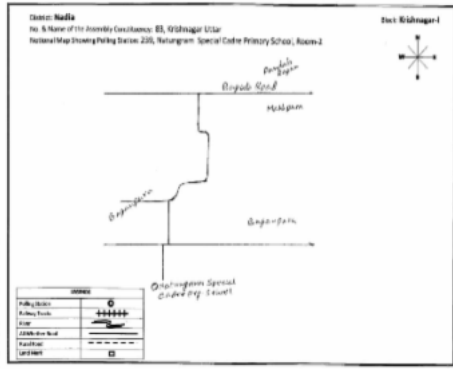

Nazri Naksha