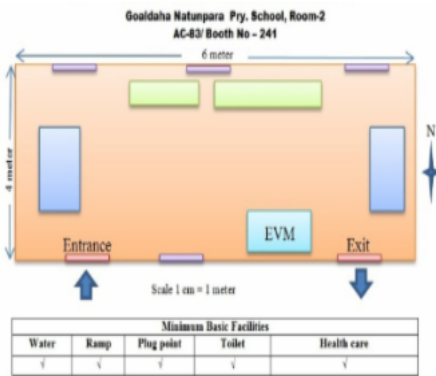

নির্বাচক নিবন্ধন আধিকারিকের স্বাক্ষর

Nazri Naksha

Google Map View

Polling Station Building Front View

Polling Station Front View

Cad View

Key MAP View

1	WB/11/075/447493	নাম : পরিতোষ অধিকারী পিতার নাম: নারায়ণ অধিকারী বাড়ির নং : n0063 বয়স : 57 লিঙ্গ : পুরুষ	ফটো উপলব্ধ	2	WB/11/075/447494	নাম : অর্চনা অধিকারী স্বামীর নাম: পরিতোষ অধিকারী বাড়ির নং : n0063 বয়স : 51 লিঙ্গ : মহিলা	ফটো উপলব্ধ	3	XZF1865724	নাম : প্রবীর অধিকারী পিতার নাম: পরিতোষ অধিকারী বাড়ির নং : n0063 বয়স : 34 লিঙ্গ : পুরুষ	ফটো উপলব্ধ	
4	XZF2002731	নাম : প্রভাত অধিকারী পিতার নাম: পরিতোষ অধিকারী বাড়ির নং : n0063 বয়স : 31 লিঙ্গ : পুরুষ	ফটো উপলব্ধ	5	RHC2303493	নাম : টুম্পা বিশ্বাস পিতার নাম: তপন বিশ্বাস বাড়ির নং : এন0063 বয়স : 27 লিঙ্গ : মহিলা	ফটো উপলব্ধ	6	XZF2926285	নাম : তনুশ্রী কর্মকার পিতার নাম: তাপস কর্মকার বাড়ির নং : এন0006 বয়স : 21 লিঙ্গ : মহিলা	ফটো উপলব্ধ	
7	WB/11/075/447356	নাম : বাদল কর্মকার পিতার নাম: অমল্য কর্মকার বাড়ির নং : n0006 বয়স : 79 লিঙ্গ : পুরুষ	ফটো উপলব্ধ	8	WB/11/075/447364	নাম : অনিমা কর্মকার স্বামীর নাম: বাদল কর্মকার বাড়ির নং : n0006 বয়স : 71 লিঙ্গ : মহিলা	ফটো উপলব্ধ	9	WB/11/075/447167	নাম : তাপস কর্মকার পিতার নাম: বাদল কর্মকার বাড়ির নং : n0006 বয়স : 52 লিঙ্গ : পুরুষ	ফটো উপলব্ধ	
10	DMB2187359	নাম : দুর্গা প্রামানিক পিতার নাম: গৌর প্রামানিক বাড়ির নং : n0006 বয়স : 42 লিঙ্গ : মহিলা	ফটো উপলব্ধ	11	DMB2826170	নাম : শ্রাবনী কর্মকার স্বামীর নাম: তাপস কর্মকার বাড়ির নং : n0142 বয়স : 39 লিঙ্গ : মহিলা	ফটো উপলব্ধ	12	XZF2402584	নাম : রাখী ঘোষ স্বামীর নাম: তাপস ঘোষ বাড়ির নং : n0118 বয়স : 33 লিঙ্গ : মহিলা	ফটো উপলব্ধ	
13	XZF2402576	নাম : শর্মিষ্ঠা ঘোষ স্বামীর নাম: কানাই ঘোষ বাড়ির নং : n0056 বয়স : 37 লিঙ্গ : মহিলা	ফটো উপলব্ধ	14	WB/11/075/447285	নাম : রাম ঘোষ পিতার নাম: বুদ্ধিশ্বর ঘোষ বাড়ির নং : n0002 বয়স : 64 লিঙ্গ : পুরুষ	ফটো উপলব্ধ	15	DMB2909737	নাম : পার্বতী ঘোষ স্বামীর নাম: উত্তম ঘোষ বাড়ির নং : n0111 বয়স : 37 লিঙ্গ : মহিলা	ফটো উপলব্ধ	
16	WB/11/075/447021	নাম : দুর্গারানী ঘোষ স্বামীর নাম: বিশ্বনাথ ঘোষ বাড়ির নং : n0111 বয়স : 66 লিঙ্গ : মহিলা	ফটো উপলব্ধ	17	XZF2119535	নাম : মান্নিক ঘোষ স্বামীর নাম: বৃন্দাবন ঘোষ বাড়ির নং : n0110 বয়স : 31 লিঙ্গ : মহিলা	ফটো উপলব্ধ	18	DMB2826881	নাম : বৃন্দাবন ঘোষ পিতার নাম: তারক ঘোষ বাড়ির নং : n0110 বয়স : 37 লিঙ্গ : পুরুষ	ফটো উপলব্ধ	
19	WB/11/075/447205	নাম : শিখা ঘোষ স্বামীর নাম: তারক ঘোষ বাড়ির নং : n0110 বয়স : 51 লিঙ্গ : মহিলা	ফটো উপলব্ধ	20	WB/11/075/447090	নাম : তারক ঘোষ পিতার নাম: কান্তিক ঘোষ বাড়ির নং : n0110 বয়স : 56 লিঙ্গ : পুরুষ	ফটো উপলব্ধ	21	WB/11/075/447039	নাম : অনিমা ঘোষ স্বামীর নাম: পটল ঘোষ বাড়ির নং : n0109 বয়স : 61 লিঙ্গ : মহিলা	ফটো উপলব্ধ	
Q	22	DMB2485803	নাম : উত্তরা ঘোষ স্বামীর নাম: সনাতন ঘোষ বাড়ির নং : বয়স : 43 লিঙ্গ : মহিলা	ফটো উপলব্ধ	23	XZF2119626	নাম : চৈতন্য ঘোষ পিতার নাম: যমুনা প্রসাদ ঘোষ বাড়ির নং : n0108 বয়স : 31 লিঙ্গ : পুরুষ	ফটো উপলব্ধ	24	XZF2002624	নাম : অমিত ঘোষ পিতার নাম: যমুনা প্রসাদ ঘোষ বাড়ির নং : n0108 বয়স : 33 লিঙ্গ : পুরুষ	ফটো উপলব্ধ
25	XZF1659788	নাম : যমুনা প্রসাদ ঘোষ পিতার নাম: বৈষ্ণব ঘোষ বাড়ির নং : n0108 বয়স : 57 লিঙ্গ : পুরুষ	ফটো উপলব্ধ	26	DMB2487163	নাম : কাকলী ঘোষ স্বামীর নাম: উত্তম ঘোষ বাড়ির নং : n0108 বয়স : 46 লিঙ্গ : মহিলা	ফটো উপলব্ধ	27	WB/11/075/447450	নাম : উত্তম ঘোষ পিতার নাম: সন্তোষ ঘোষ বাড়ির নং : n0108 বয়স : 53 লিঙ্গ : পুরুষ	ফটো উপলব্ধ	
28	WB/11/075/447026	নাম : সোনাতন ঘোষ পিতার নাম: সন্তোষ ঘোষ বাড়ির নং : n0108 বয়স : 55 লিঙ্গ : পুরুষ	ফটো উপলব্ধ	29	WB/11/075/447208	নাম : কৃষ্ণা ঘোষ স্বামীর নাম: জয়দেব ঘোষ বাড়ির নং : n0108 বয়স : 56 লিঙ্গ : মহিলা	ফটো উপলব্ধ	30	WB/11/075/447022	নাম : জয়দেব ঘোষ পিতার নাম: সন্তোষ ঘোষ বাড়ির নং : n0108 বয়স : 59 লিঙ্গ : পুরুষ	ফটো উপলব্ধ	