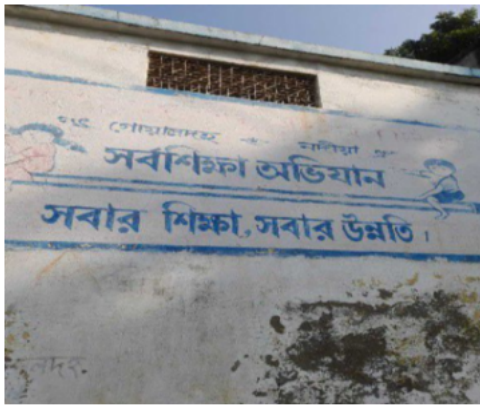

নির্বাচক নিবন্ধন আধিকারিকের স্বাক্ষর

Nazri Naksha

Google Map View

Polling Station Building Front View

Polling Station Front View

Cad View

Key MAP View

1	WB/11/075/447493	নাম : পরিতোষ অধিকারী পিতার নাম: নারায়ণ অধিকারী বাড়ির নং : n0063 বয়স : 57 লিঙ্গ : পুরুষ	ফটো উপলব্ধ	2	WB/11/075/447494	নাম : অর্চনা অধিকারী স্বামীর নাম: পরিতোষ অধিকারী বাড়ির নং : n0063 বয়স : 51 লিঙ্গ : মহিলা	ফটো উপলব্ধ	3	XZF1865724	নাম : প্রবীর অধিকারী পিতার নাম: পরিতোষ অধিকারী বাড়ির নং : n0063 বয়স : 34 লিঙ্গ : পুরুষ	ফটো উপলব্ধ	
4	XZF2002731	নাম : প্রভাত অধিকারী পিতার নাম: পরিতোষ অধিকারী বাড়ির নং : n0063 বয়স : 31 লিঙ্গ : পুরুষ	ফটো উপলব্ধ	5	RHC2303493	নাম : টুম্পা বিশ্বাস পিতার নাম: তপন বিশ্বাস বাড়ির নং : এন0063 বয়স : 27 লিঙ্গ : মহিলা	ফটো উপলব্ধ	6	XZF2926285	নাম : তনুশ্রী কর্মকার পিতার নাম: তাপস কর্মকার বাড়ির নং : এন0006 বয়স : 21 লিঙ্গ : মহিলা	ফটো উপলব্ধ	
7	WB/11/075/447356	নাম : বাদল কর্মকার পিতার নাম: অমল্য কর্মকার বাড়ির নং : n0006 বয়স : 79 লিঙ্গ : পুরুষ	ফটো উপলব্ধ	8	WB/11/075/447364	নাম : অনিমা কর্মকার স্বামীর নাম: বাদল কর্মকার বাড়ির নং : n0006 বয়স : 71 লিঙ্গ : মহিলা	ফটো উপলব্ধ	9	WB/11/075/447167	নাম : তাপস কর্মকার পিতার নাম: বাদল কর্মকার বাড়ির নং : n0006 বয়স : 52 লিঙ্গ : পুরুষ	ফটো উপলব্ধ	
10	DMB2187359	নাম : দুর্গা প্রামানিক পিতার নাম: গৌর প্রামানিক বাড়ির নং : n0006 বয়স : 42 লিঙ্গ : মহিলা	ফটো উপলব্ধ	11	DMB2826170	নাম : শ্রাবনী কর্মকার স্বামীর নাম: তাপস কর্মকার বাড়ির নং : n0142 বয়স : 39 লিঙ্গ : মহিলা	ফটো উপলব্ধ	12	XZF2402584	নাম : রাখী ঘোষ স্বামীর নাম: তাপস ঘোষ বাড়ির নং : n0118 বয়স : 33 লিঙ্গ : মহিলা	ফটো উপলব্ধ	
13	XZF2402576	নাম : শর্মিষ্ঠা ঘোষ স্বামীর নাম: কানাই ঘোষ বাড়ির নং : n0056 বয়স : 37 লিঙ্গ : মহিলা	ফটো উপলব্ধ	14	WB/11/075/447285	নাম : রাম ঘোষ পিতার নাম: বুদ্ধিশ্বর ঘোষ বাড়ির নং : n0002 বয়স : 64 লিঙ্গ : পুরুষ	ফটো উপলব্ধ	15	DMB2909737	নাম : পার্বতী ঘোষ স্বামীর নাম: উত্তম ঘোষ বাড়ির নং : n0111 বয়স : 37 লিঙ্গ : মহিলা	ফটো উপলব্ধ	
16	WB/11/075/447021	নাম : দুর্গারানী ঘোষ স্বামীর নাম: বিশ্বনাথ ঘোষ বাড়ির নং : n0111 বয়স : 66 লিঙ্গ : মহিলা	ফটো উপলব্ধ	17	XZF2119535	নাম : মান্নিক ঘোষ স্বামীর নাম: বৃন্দাবন ঘোষ বাড়ির নং : n0110 বয়স : 31 লিঙ্গ : মহিলা	ফটো উপলব্ধ	18	DMB2826881	নাম : বৃন্দাবন ঘোষ পিতার নাম: তারক ঘোষ বাড়ির নং : n0110 বয়স : 37 লিঙ্গ : পুরুষ	ফটো উপলব্ধ	
19	WB/11/075/447205	নাম : শিখা ঘোষ স্বামীর নাম: তারক ঘোষ বাড়ির নং : n0110 বয়স : 51 লিঙ্গ : মহিলা	ফটো উপলব্ধ	20	WB/11/075/447090	নাম : তারক ঘোষ পিতার নাম: কান্তিক ঘোষ বাড়ির নং : n0110 বয়স : 56 লিঙ্গ : পুরুষ	ফটো উপলব্ধ	21	WB/11/075/447039	নাম : অনিমা ঘোষ স্বামীর নাম: পটল ঘোষ বাড়ির নং : n0109 বয়স : 61 লিঙ্গ : মহিলা	ফটো উপলব্ধ	
Q	22	DMB2485803	নাম : উত্তরা ঘোষ স্বামীর নাম: সনাতন ঘোষ বাড়ির নং : বয়স : 43 লিঙ্গ : মহিলা	ফটো উপলব্ধ	23	XZF2119626	নাম : চৈতন্য ঘোষ পিতার নাম: যমুনা প্রসাদ ঘোষ বাড়ির নং : n0108 বয়স : 31 লিঙ্গ : পুরুষ	ফটো উপলব্ধ	24	XZF2002624	নাম : অমিত ঘোষ পিতার নাম: যমুনা প্রসাদ ঘোষ বাড়ির নং : n0108 বয়স : 33 লিঙ্গ : পুরুষ	ফটো উপলব্ধ
25	XZF1659788	নাম : যমুনা প্রসাদ ঘোষ পিতার নাম: বৈষ্ণব ঘোষ বাড়ির নং : n0108 বয়স : 57 লিঙ্গ : পুরুষ	ফটো উপলব্ধ	26	DMB2487163	নাম : কাকলী ঘোষ স্বামীর নাম: উত্তম ঘোষ বাড়ির নং : n0108 বয়স : 46 লিঙ্গ : মহিলা	ফটো উপলব্ধ	27	WB/11/075/447450	নাম : উত্তম ঘোষ পিতার নাম: সন্তোষ ঘোষ বাড়ির নং : n0108 বয়স : 53 লিঙ্গ : পুরুষ	ফটো উপলব্ধ	
28	WB/11/075/447026	নাম : সোনাতন ঘোষ পিতার নাম: সন্তোষ ঘোষ বাড়ির নং : n0108 বয়স : 55 লিঙ্গ : পুরুষ	ফটো উপলব্ধ	29	WB/11/075/447208	নাম : কৃষ্ণা ঘোষ স্বামীর নাম: জয়দেব ঘোষ বাড়ির নং : n0108 বয়স : 56 লিঙ্গ : মহিলা	ফটো উপলব্ধ	30	WB/11/075/447022	নাম : জয়দেব ঘোষ পিতার নাম: সন্তোষ ঘোষ বাড়ির নং : n0108 বয়স : 59 লিঙ্গ : পুরুষ	ফটো উপলব্ধ	