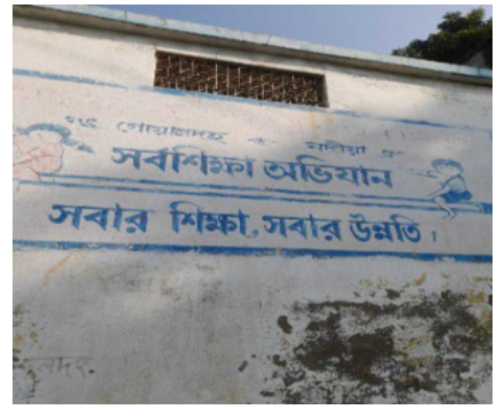

নির্বাচক নিবন্ধন আধিকারিকের স্বাক্ষর

Nazri Naksha

Google Map View

Polling Station Building Front View

Polling Station Front View

Cad View

Key MAP View

1	WB/11/075/447493	নাম : পরিতোষ অধিকারী পিতার নাম: নারায়ণ অধিকারী বাড়ির নং : n0063 বয়স : 57 লিঙ্গ : পুরুষ	ফটো উপলব্ধ	2	WB/11/075/447494	নাম : অর্চনা অধিকারী স্বামীর নাম: পরিতোষ অধিকারী বাড়ির নং : n0063 বয়স : 51 লিঙ্গ : মহিলা	ফটো উপলব্ধ	3	XZF1865724	নাম : প্রবীর অধিকারী পিতার নাম: পরিতোষ অধিকারী বাড়ির নং : n0063 বয়স : 34 লিঙ্গ : পুরুষ	ফটো উপলব্ধ	
4	XZF2002731	নাম : প্রভাত অধিকারী পিতার নাম: পরিতোষ অধিকারী বাড়ির নং : n0063 বয়স : 31 লিঙ্গ : পুরুষ	ফটো উপলব্ধ	5	RHC2303493	নাম : টুম্পা বিশ্বাস পিতার নাম: তপন বিশ্বাস বাড়ির নং : এন0063 বয়স : 27 লিঙ্গ : মহিলা	ফটো উপলব্ধ	6	XZF2926285	নাম : তনুশ্রী কর্মকার পিতার নাম: তাপস কর্মকার বাড়ির নং : এন0006 বয়স : 21 লিঙ্গ : মহিলা	ফটো উপলব্ধ	
7	WB/11/075/447356	নাম : বাদল কর্মকার পিতার নাম: অমল্য কর্মকার বাড়ির নং : n0006 বয়স : 79 লিঙ্গ : পুরুষ	ফটো উপলব্ধ	8	WB/11/075/447364	নাম : অনিমা কর্মকার স্বামীর নাম: বাদল কর্মকার বাড়ির নং : n0006 বয়স : 71 লিঙ্গ : মহিলা	ফটো উপলব্ধ	9	WB/11/075/447167	নাম : তাপস কর্মকার পিতার নাম: বাদল কর্মকার বাড়ির নং : n0006 বয়স : 52 লিঙ্গ : পুরুষ	ফটো উপলব্ধ	
10	DMB2187359	নাম : দুর্গা প্রামানিক পিতার নাম: গৌর প্রামানিক বাড়ির নং : n0006 বয়স : 42 লিঙ্গ : মহিলা	ফটো উপলব্ধ	11	DMB2826170	নাম : শ্রাবনী কর্মকার স্বামীর নাম: তাপস কর্মকার বাড়ির নং : n0142 বয়স : 39 লিঙ্গ : মহিলা	ফটো উপলব্ধ	12	XZF2402584	নাম : রাখী ঘোষ স্বামীর নাম: তাপস ঘোষ বাড়ির নং : n0118 বয়স : 33 লিঙ্গ : মহিলা	ফটো উপলব্ধ	
13	XZF2402576	নাম : শর্মিষ্ঠা ঘোষ স্বামীর নাম: কানাই ঘোষ বাড়ির নং : n0056 বয়স : 37 লিঙ্গ : মহিলা	ফটো উপলব্ধ	14	WB/11/075/447285	নাম : রাম ঘোষ পিতার নাম: বুদ্ধিশ্বর ঘোষ বাড়ির নং : n0002 বয়স : 64 লিঙ্গ : পুরুষ	ফটো উপলব্ধ	15	DMB2909737	নাম : পার্বতী ঘোষ স্বামীর নাম: উত্তম ঘোষ বাড়ির নং : n0111 বয়স : 37 লিঙ্গ : মহিলা	ফটো উপলব্ধ	
16	WB/11/075/447021	নাম : দুর্গারানী ঘোষ স্বামীর নাম: বিশ্বনাথ ঘোষ বাড়ির নং : n0111 বয়স : 66 লিঙ্গ : মহিলা	ফটো উপলব্ধ	17	XZF2119535	নাম : মান্নিক ঘোষ স্বামীর নাম: বৃন্দাবন ঘোষ বাড়ির নং : n0110 বয়স : 31 লিঙ্গ : মহিলা	ফটো উপলব্ধ	18	DMB2826881	নাম : বৃন্দাবন ঘোষ পিতার নাম: তারক ঘোষ বাড়ির নং : n0110 বয়স : 37 লিঙ্গ : পুরুষ	ফটো উপলব্ধ	
19	WB/11/075/447205	নাম : শিখা ঘোষ স্বামীর নাম: তারক ঘোষ বাড়ির নং : n0110 বয়স : 51 লিঙ্গ : মহিলা	ফটো উপলব্ধ	20	WB/11/075/447090	নাম : তারক ঘোষ পিতার নাম: কান্তিক ঘোষ বাড়ির নং : n0110 বয়স : 56 লিঙ্গ : পুরুষ	ফটো উপলব্ধ	21	WB/11/075/447039	নাম : অনিমা ঘোষ স্বামীর নাম: পটল ঘোষ বাড়ির নং : n0109 বয়স : 61 লিঙ্গ : মহিলা	ফটো উপলব্ধ	
Q	22	DMB2485803	নাম : উত্তরা ঘোষ স্বামীর নাম: সনাতন ঘোষ বাড়ির নং : বয়স : 43 লিঙ্গ : মহিলা	ফটো উপলব্ধ	23	XZF2119626	নাম : চৈতন্য ঘোষ পিতার নাম: যমুনা প্রসাদ ঘোষ বাড়ির নং : n0108 বয়স : 31 লিঙ্গ : পুরুষ	ফটো উপলব্ধ	24	XZF2002624	নাম : অমিত ঘোষ পিতার নাম: যমুনা প্রসাদ ঘোষ বাড়ির নং : n0108 বয়স : 33 লিঙ্গ : পুরুষ	ফটো উপলব্ধ
25	XZF1659788	নাম : যমুনা প্রসাদ ঘোষ পিতার নাম: বৈষ্ণব ঘোষ বাড়ির নং : n0108 বয়স : 57 লিঙ্গ : পুরুষ	ফটো উপলব্ধ	26	DMB2487163	নাম : কাকলী ঘোষ স্বামীর নাম: উত্তম ঘোষ বাড়ির নং : n0108 বয়স : 46 লিঙ্গ : মহিলা	ফটো উপলব্ধ	27	WB/11/075/447450	নাম : উত্তম ঘোষ পিতার নাম: সন্তোষ ঘোষ বাড়ির নং : n0108 বয়স : 53 লিঙ্গ : পুরুষ	ফটো উপলব্ধ	
28	WB/11/075/447026	নাম : সোনাতন ঘোষ পিতার নাম: সন্তোষ ঘোষ বাড়ির নং : n0108 বয়স : 55 লিঙ্গ : পুরুষ	ফটো উপলব্ধ	29	WB/11/075/447208	নাম : কৃষ্ণা ঘোষ স্বামীর নাম: জয়দেব ঘোষ বাড়ির নং : n0108 বয়স : 56 লিঙ্গ : মহিলা	ফটো উপলব্ধ	30	WB/11/075/447022	নাম : জয়দেব ঘোষ পিতার নাম: সন্তোষ ঘোষ বাড়ির নং : n0108 বয়স : 59 লিঙ্গ : পুরুষ	ফটো উপলব্ধ	