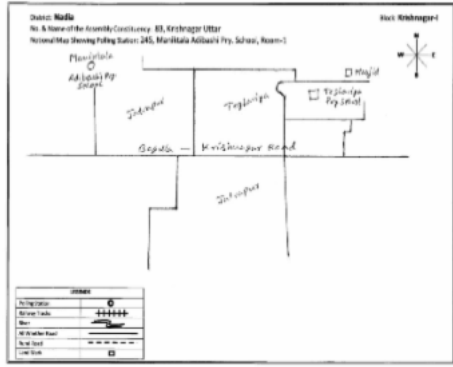

Nazri Naksha