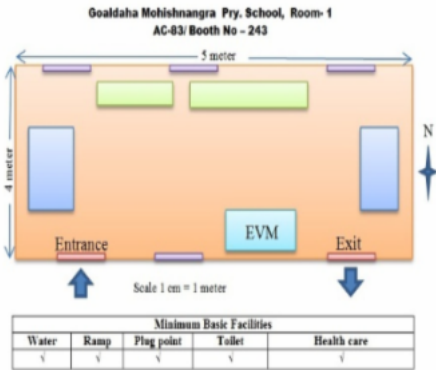

নির্বাচক নিবন্ধন আধিকারিকের স্বাক্ষর

Nazri Naksha

Google Map View

Polling Station Building Front View

Polling Station Front View

Cad View

Key MAP View

1 নাম : সহিনা সেখ স্বামীর নাম: নিজামুল সেখ বাড়ির নং : n0277 বয়স : 25 লিঙ্গ : মহিলা	XZF2722296 ফটো উপলব্ধ	2 নাম : মাহিবুল সেখ মায়ের নাম: লেব্রা বিবি বাড়ির নং : এন0277 বয়স : 23 লিঙ্গ : পুরুষ	XZF2813442 ফটো উপলব্ধ	3 নাম : নিজামুল সেখ পিতার নাম: নিজামুল সেখ বাড়ির নং : N0277 বয়স : 31 লিঙ্গ : পুরুষ	XZF2419562 ফটো উপলব্ধ
4 নাম : সান্তনা খাতুন পিতার নাম: সাহাজান মুধা বাড়ির নং : n0305 বয়স : 26 লিঙ্গ : মহিলা	XZF2463503 ফটো উপলব্ধ	5 নাম : সরিফা খাতুন পিতার নাম: হুমায়ুন সেখ বাড়ির নং : n0056 বয়স : 26 লিঙ্গ : মহিলা	XZF2463628 ফটো উপলব্ধ	6 নাম : লেব্রা বিবি স্বামীর নাম: নিজামুল সেখ বাড়ির নং : n0277 বয়স : 48 লিঙ্গ : মহিলা	KNS2366110 ফটো উপলব্ধ
7 নাম : প্রতাপ কীর্তনীয়া পিতার নাম: প্রহ্লাদ কীর্তনীয়া বাড়ির নং : n0040 বয়স : 27 লিঙ্গ : পুরুষ	XZF2402733 ফটো উপলব্ধ	8 নাম : প্রহ্লাদ কীর্তনীয়া পিতার নাম: পঞ্চানন কীর্তনীয়া বাড়ির নং : n0040 বয়স : 50 লিঙ্গ : পুরুষ	XZF2885192 ফটো উপলব্ধ	9 নাম : দুর্গাশ্রী কীর্তনীয়া স্বামীর নাম: সুশান্ত কীর্তনীয়া বাড়ির নং : n0040 বয়স : 53 লিঙ্গ : মহিলা	XZF2888733 ফটো উপলব্ধ
10 নাম : সুশান্ত কীর্তনীয়া পিতার নাম: পঞ্চানন কীর্তনীয়া বাড়ির নং : n0040 বয়স : 61 লিঙ্গ : পুরুষ	XZF2888485 ফটো উপলব্ধ	11 নাম : সঞ্জিত কীর্তনীয়া পিতার নাম: সুশান্ত কীর্তনীয়া বাড়ির নং : n0040 বয়স : 33 লিঙ্গ : পুরুষ	XZF1774900 ফটো উপলব্ধ	12 নাম : সরোজিৎ কীর্তনীয়া পিতার নাম: প্রহ্লাদ কীর্তনীয়া বাড়ির নং : n0040 বয়স : 25 লিঙ্গ : পুরুষ	XZF2722452 ফটো উপলব্ধ
13 নাম : সবিতা কীর্তনীয়া স্বামীর নাম: প্রহ্লাদ কীর্তনীয়া বাড়ির নং : n0225 বয়স : 51 লিঙ্গ : মহিলা	DMB2186518 ফটো উপলব্ধ	14 নাম : সবিতা খাতুন পিতার নাম: বাবলু মুধা বাড়ির নং : n0100 বয়স : 26 লিঙ্গ : মহিলা	XZF2463651 ফটো উপলব্ধ	15 নাম : সহেলী খাতুন পিতার নাম: আসরাফউদ্দিন মুধা বাড়ির নং : n00111 বয়স : 25 লিঙ্গ : মহিলা	XZF2722817 ফটো উপলব্ধ
16 নাম : লালবানু খাতুন পিতার নাম: মহিবুল আলি খাতুন বাড়ির নং : n0261 বয়স : 60 লিঙ্গ : মহিলা	XZF1662048 ফটো উপলব্ধ	17 নাম : বানোরা খাতুন স্বামীর নাম: আলিমুদ্দিন মুধা বাড়ির নং : এন000 বয়স : 32 লিঙ্গ : মহিলা	UPW1470616 ফটো উপলব্ধ	18 নাম : উষামা খাতুন সেখ স্বামীর নাম: রসিদ আলি সেখ বাড়ির নং : এন0000 বয়স : 23 লিঙ্গ : মহিলা	XZF2813434 ফটো উপলব্ধ
19 নাম : প্রসেনজিৎ ঘোষ পিতার নাম: হারু ঘোষ বাড়ির নং : এন0029 বয়স : 23 লিঙ্গ : পুরুষ	XZF2811941 ফটো উপলব্ধ	20 নাম : শুভঙ্কর ঘোষ পিতার নাম: দীনবন্ধু ঘোষ বাড়ির নং : n0034 বয়স : 24 লিঙ্গ : পুরুষ	XZF2637163 ফটো উপলব্ধ	21 নাম : দীনবন্ধু ঘোষ পিতার নাম: সন্তোষ ঘোষ বাড়ির নং : n0034 বয়স : 54 লিঙ্গ : পুরুষ	XZF2749745 ফটো উপলব্ধ
22 নাম : শিব সুন্দর ঘোষ পিতার নাম: শ্রীবাস ঘোষ বাড়ির নং : n0036 বয়স : 27 লিঙ্গ : পুরুষ	XZF2402642 ফটো উপলব্ধ	23 নাম : সুব্রত ঘোষ পিতার নাম: চিত্তরঞ্জন ঘোষ বাড়ির নং : n0030 বয়স : 46 লিঙ্গ : পুরুষ	DMB1566751 ফটো উপলব্ধ	24 নাম : জগবন্ধু ঘোষ পিতার নাম: যুগোল ঘোষ বাড়ির নং : n0029 বয়স : 46 লিঙ্গ : পুরুষ	WB/11/075/444093 ফটো উপলব্ধ
25 নাম : আরতী ঘোষ স্বামীর নাম: হারু ঘোষ বাড়ির নং : n0029 বয়স : 40 লিঙ্গ : মহিলা	DMB2484186 ফটো উপলব্ধ	26 নাম : হারু ঘোষ পিতার নাম: যুগোল ঘোষ বাড়ির নং : n0029 বয়স : 52 লিঙ্গ : পুরুষ	DMB2186534 ফটো উপলব্ধ	27 নাম : গীতা ঘোষ স্বামীর নাম: যুগোল ঘোষ বাড়ির নং : n0029 বয়স : 73 লিঙ্গ : মহিলা	WB/11/075/444025 ফটো উপলব্ধ
28 নাম : মামনি ঘোষ স্বামীর নাম: সুবীর ঘোষ বাড়ির নং : n0002 বয়স : 40 লিঙ্গ : মহিলা	CHY2520427 ফটো উপলব্ধ	Q 29 নাম : অঙ্গিতা ঘোষ স্বামীর নাম: প্রদীপ ঘোষ বাড়ির নং : n0048 বয়স : 30 লিঙ্গ : মহিলা	REO1781814 ফটো উপলব্ধ	30 নাম : অনিতা ঘোষ স্বামীর নাম: আনন্দ ঘোষ বাড়ির নং : n0037 বয়স : 55 লিঙ্গ : মহিলা	WB/11/075/444099 ফটো উপলব্ধ