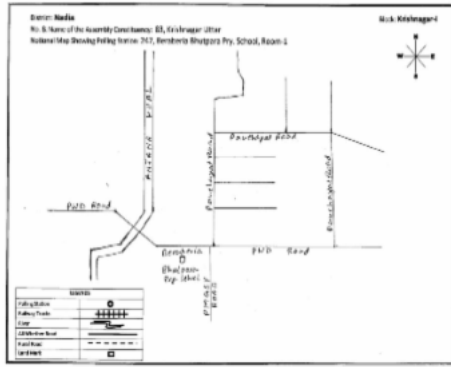

Nazri Naksha