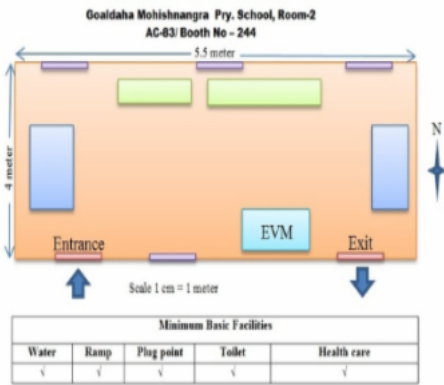

নির্বাচক নিবন্ধন আধিকারিকের স্বাক্ষর

Nazri Naksha

Google Map View

Polling Station Building Front View

Polling Station Front View

Cad View

Key MAP View

1 নাম : দীপিকা বাড়ে স্বামীর নাম: সুরত বাড়ে বাড়ির নং : n0058 বয়স : 29 লিঙ্গ : মহিলা	XZF2220408 ফটো উপলব্ধ	2 নাম : সুরত বাড়ে পিতার নাম: সুশান্ত বাড়ে বাড়ির নং : n0058 বয়স : 30 লিঙ্গ : পুরুষ	XZF2220390 ফটো উপলব্ধ	3 নাম : নমিতা বাড়ে স্বামীর নাম: সুশান্ত বাড়ে বাড়ির নং : n0058 বয়স : 50 লিঙ্গ : মহিলা	XZF2636389 ফটো উপলব্ধ
4 নাম : সুদীপ্তা বাড়ে মায়ের নাম: নমিতা বাড়ে বাড়ির নং : 271 বয়স : 22 লিঙ্গ : মহিলা	XZF2926806 ফটো উপলব্ধ	5 নাম : সরস্বতী (মণ্ডল) মল্লিক স্বামীর নাম: রতন মল্লিক বাড়ির নং : n0309 বয়স : 37 লিঙ্গ : মহিলা	DMB2911147 ফটো উপলব্ধ	6 নাম : মদন অধিকারী পিতার নাম: অনন্ত অধিকারী বাড়ির নং : n0177 বয়স : 37 লিঙ্গ : পুরুষ	DMB2485605 ফটো উপলব্ধ
7 নাম : সঞ্জীতা অধিকারী স্বামীর নাম: মদন অধিকারী বাড়ির নং : এন0177 বয়স : 29 লিঙ্গ : মহিলা	XZF2536811 ফটো উপলব্ধ	8 নাম : ভারতী কীর্তনীয়া (সেন) স্বামীর নাম: অমিত কীর্তনীয়া বাড়ির নং : n0095 বয়স : 27 লিঙ্গ : মহিলা	XZF2414290 ফটো উপলব্ধ	9 নাম : মাত্তু কীর্তনীয়া পিতার নাম: মনোরঞ্জন কীর্তনীয়া বাড়ির নং : n0095 বয়স : 27 লিঙ্গ : পুরুষ	XZF2402980 ফটো উপলব্ধ
10 নাম : মান্না কীর্তনীয়া পিতার নাম: মনোরঞ্জন কীর্তনীয়া বাড়ির নং : এন0095 বয়স : 24 লিঙ্গ : পুরুষ	XZF2807006 ফটো উপলব্ধ	11 নাম : সাধনা কীর্তনীয়া স্বামীর নাম: বাপি কীর্তনীয়া বাড়ির নং : এন0095 বয়স : 25 লিঙ্গ : মহিলা	XZF2541357 ফটো উপলব্ধ	12 নাম : মরনী কীর্তনীয়া স্বামীর নাম: মনোরঞ্জন কীর্তনীয়া বাড়ির নং : n0095 বয়স : 43 লিঙ্গ : মহিলা	DMB1596006 ফটো উপলব্ধ
13 নাম : মনোরঞ্জন কীর্তনীয়া পিতার নাম: পুলিন কীর্তনীয়া বাড়ির নং : n0095 বয়স : 49 লিঙ্গ : পুরুষ	XZF2805893 ফটো উপলব্ধ	14 নাম : শোভা কীর্তনীয়া স্বামীর নাম: পুলিন কীর্তনীয়া বাড়ির নং : n0095 বয়স : 76 লিঙ্গ : মহিলা	WB/11/075/441272 ফটো উপলব্ধ	15 নাম : অমল কীর্তনীয়া পিতার নাম: পুলিন কীর্তনীয়া বাড়ির নং : n0095 বয়স : 55 লিঙ্গ : পুরুষ	WB/11/075/441628 ফটো উপলব্ধ
16 নাম : আলোমতি কীর্তনীয়া স্বামীর নাম: অমল কীর্তনীয়া বাড়ির নং : n0095 বয়স : 53 লিঙ্গ : মহিলা	WB/11/075/441270 ফটো উপলব্ধ	17 নাম : অমিত কীর্তনীয়া পিতার নাম: অমল কীর্তনীয়া বাড়ির নং : n0095 বয়স : 34 লিঙ্গ : পুরুষ	XZF1661263 ফটো উপলব্ধ	18 নাম : বাপী কীর্তনীয়া পিতার নাম: অমল কীর্তনীয়া বাড়ির নং : n0095 বয়স : 32 লিঙ্গ : পুরুষ	XZF2003309 ফটো উপলব্ধ
19 নাম : ভাগ্যবালা ঘোষ স্বামীর নাম: অমল ঘোষ বাড়ির নং : n0135 বয়স : 81 লিঙ্গ : মহিলা	WB/11/075/441099 ফটো উপলব্ধ	20 নাম : কনকলতা ঘোষ স্বামীর নাম: সনাতন ঘোষ বাড়ির নং : n0135 বয়স : 44 লিঙ্গ : মহিলা	DMB2282515 ফটো উপলব্ধ	21 নাম : উন্নতী বাড়ে স্বামীর নাম: অরুণ বাড়ে বাড়ির নং : n0135 বয়স : 42 লিঙ্গ : মহিলা	DMB2826030 ফটো উপলব্ধ
22 নাম : মাধব সরকার পিতার নাম: শম্ভু সরকার বাড়ির নং : n0135 বয়স : 34 লিঙ্গ : পুরুষ	XZF2003176 ফটো উপলব্ধ	23 নাম : সনাতন ঘোষ পিতার নাম: অমল ঘোষ বাড়ির নং : n0135 বয়স : 56 লিঙ্গ : পুরুষ	WB/11/075/441338 ফটো উপলব্ধ	24 নাম : স্বরূপ ঘোষ পিতার নাম: সনাতন ঘোষ বাড়ির নং : এন0135 বয়স : 23 লিঙ্গ : পুরুষ	XZF2813384 ফটো উপলব্ধ
25 নাম : অমিত ঢালি পিতার নাম: ধীরেন ঢালি বাড়ির নং : n0164 বয়স : 26 লিঙ্গ : পুরুষ	XZF2463727 ফটো উপলব্ধ	26 নাম : শেফালী ঢালি(মণ্ডল) স্বামীর নাম: কালীদাস ঢালি(মণ্ডল) বাড়ির নং : n0224 বয়স : 39 লিঙ্গ : মহিলা	DMB2860229 ফটো উপলব্ধ	27 নাম : গোবিন্দ ঢালী পিতার নাম: বুদ্ধিমন্ত ঢালী বাড়ির নং : n0115 বয়স : 49 লিঙ্গ : পুরুষ	WB/11/075/441083 ফটো উপলব্ধ
28 নাম : চন্দনা ঢালী স্বামীর নাম: গোবিন্দ ঢালী বাড়ির নং : n0115 বয়স : 46 লিঙ্গ : মহিলা	DMB1566843 ফটো উপলব্ধ	29 নাম : কালীদাস ঢালী পিতার নাম: বুদ্ধিমন্ত ঢালী বাড়ির নং : n0224 বয়স : 44 লিঙ্গ : পুরুষ	DMB2484210 ফটো উপলব্ধ	30 নাম : সাধনা ঢালী পিতার নাম: মহেন্দ্র নাথ ঢালী বাড়ির নং : n0116 বয়স : 37 লিঙ্গ : মহিলা	DMB2908838 ফটো উপলব্ধ