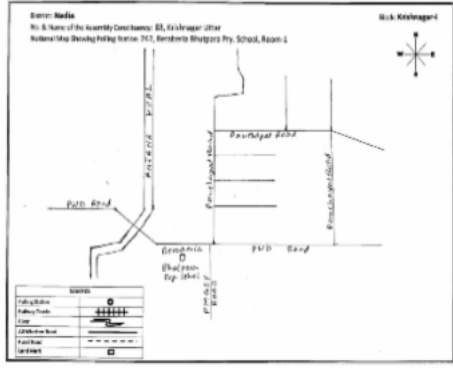

Nazri Naksha