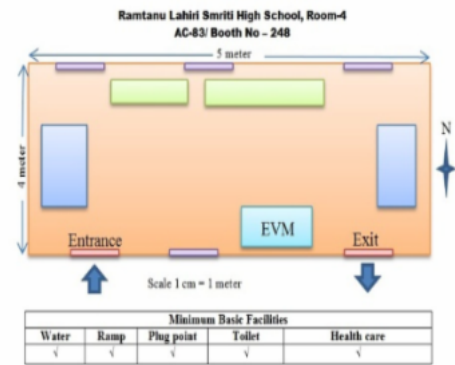

নির্বাচক নিবন্ধন আধিকারিকের স্বাক্ষর

Nazri Naksha

Google Map View

Polling Station Building Front View

Polling Station Front View

Cad View

Key MAP View

1 নাম : পিয়ালী কীর্তিনয়া পিতার নাম: প্রফুল্ল কীর্তিনয়া বাড়ির নং : এন0078 বয়স : 27 লিঙ্গ : মহিলা	NHW2072239 ফটো উপলব্ধ	2 নাম : শিল্পী গাইন স্বামীর নাম: মৃত্যুঞ্জয় গাইন বাড়ির নং : এন00 বয়স : 37 লিঙ্গ : মহিলা	XZF2927531 ফটো উপলব্ধ	3 নাম : মৌসুমী গাইন পিতার নাম: মৃত্যুঞ্জয় গাইন বাড়ির নং : এন00 বয়স : 22 লিঙ্গ : মহিলা	XZF2927515 ফটো উপলব্ধ
4 নাম : মায়ী গাইন স্বামীর নাম: ফটিক গাইন বাড়ির নং : n0090 বয়স : 61 লিঙ্গ : মহিলা	WB/11/075/459339 ফটো উপলব্ধ	5 নাম : মৃত্যুঞ্জয় গাইন পিতার নাম: ফটিক গাইন বাড়ির নং : n0090 বয়স : 39 লিঙ্গ : পুরুষ	DMB2631281 ফটো উপলব্ধ	6 নাম : দীপু মন্ডল পিতার নাম: শঙ্কর মন্ডল বাড়ির নং : এন/এ বয়স : 32 লিঙ্গ : পুরুষ	RHC2731909 ফটো উপলব্ধ
Q 7 নাম : পলাশ মন্ডল পিতার নাম: সত্য সন্ডল বাড়ির নং : বেরাবেরিয়া বয়স : 31 লিঙ্গ : পুরুষ	XZD2367357 ফটো উপলব্ধ	8 নাম : আশুতোষ চক্রবর্তী পিতার নাম: অক্ষয় চক্রবর্তী বাড়ির নং : n0104 বয়স : 40 লিঙ্গ : পুরুষ	XZF1867282 ফটো উপলব্ধ	9 নাম : স্বপ্না চক্রবর্তী (দে) স্বামীর নাম: আশুতোষ চক্রবর্তী বাড়ির নং : n0104 বয়স : 33 লিঙ্গ : মহিলা	XZF1867167 ফটো উপলব্ধ
10 নাম : সুকদেব চক্রবর্তী পিতার নাম: অক্ষয় চক্রবর্তী বাড়ির নং : n0104 বয়স : 35 লিঙ্গ : পুরুষ	XZF1663319 ফটো উপলব্ধ	11 নাম : বিশাখা ঢালী স্বামীর নাম: মহানন্দ ঢালী বাড়ির নং : n0157 বয়স : 73 লিঙ্গ : মহিলা	XZF2333128 ফটো উপলব্ধ	12 নাম : অনিমা তরফদার(সরকার) স্বামীর নাম: অজয় তরফদার বাড়ির নং : n0036 বয়স : 28 লিঙ্গ : মহিলা	XZF2464238 ফটো উপলব্ধ
13 নাম : রাণা তালুকদার পিতার নাম: গৌরঙ্গ তালুকদার বাড়ির নং : বেরাবেরিয়া বয়স : 28 লিঙ্গ : পুরুষ	XZF2887982 ফটো উপলব্ধ	14 নাম : রেনুবালা তালুকদার স্বামীর নাম: গৌরঙ্গ তালুকদার বাড়ির নং : n0002 বয়স : 54 লিঙ্গ : মহিলা	XZF2948339 ফটো উপলব্ধ	15 নাম : রসময় তালুকদার পিতার নাম: গৌরঙ্গ তালুকদার বাড়ির নং : n0002 বয়স : 34 লিঙ্গ : পুরুষ	XZF1867233 ফটো উপলব্ধ
16 নাম : রাহুল তালুকদার পিতার নাম: গৌরঙ্গ তালুকদার বাড়ির নং : n0002 বয়স : 33 লিঙ্গ : পুরুষ	XZF1867134 ফটো উপলব্ধ	Q 17 নাম : সনজিৎ দেবনাথ পিতার নাম: বিমল দেবনাথ বাড়ির নং : এন/এ বয়স : 30 লিঙ্গ : পুরুষ	ZLW4850848 ফটো উপলব্ধ	18 নাম : মিরি পান্ডে স্বামীর নাম: যতীন পান্ডে বাড়ির নং : n0015 বয়স : 45 লিঙ্গ : মহিলা	DMB2191757 ফটো উপলব্ধ
Q 19 নাম : সৌরভ বিশ্বাস মায়ের নাম: অনিভা বিশ্বাস বাড়ির নং : এন0015 বয়স : 25 লিঙ্গ : পুরুষ	XZF2537488 ফটো উপলব্ধ	20 নাম : জয়ন্ত পান্ডে পিতার নাম: যতীন পান্ডে বাড়ির নং : n0015 বয়স : 29 লিঙ্গ : পুরুষ	XZF2332872 ফটো উপলব্ধ	21 নাম : সুব্রত পান্ডে পিতার নাম: যতীন পান্ডে বাড়ির নং : এন0015 বয়স : 25 লিঙ্গ : পুরুষ	XZF2478964 ফটো উপলব্ধ
22 নাম : নিয়াশা পান্ডে স্বামীর নাম: গৌরঙ্গ পান্ডে বাড়ির নং : n0015 বয়স : 81 লিঙ্গ : মহিলা	WB/11/075/459289 ফটো উপলব্ধ	23 নাম : যতীন পান্ডে পিতার নাম: গৌরঙ্গ পান্ডে বাড়ির নং : n0015 বয়স : 53 লিঙ্গ : পুরুষ	WB/11/075/459511 ফটো উপলব্ধ	24 নাম : দীপালি বরাই পিতার নাম: বিকাশ বরাই বাড়ির নং : N000 বয়স : 25 লিঙ্গ : মহিলা	XZF2698066 ফটো উপলব্ধ
25 নাম : রিনা বাডুই স্বামীর নাম: বিকাশ বাডুই বাড়ির নং : n0233 বয়স : 40 লিঙ্গ : মহিলা	XZF2627131 ফটো উপলব্ধ	26 নাম : কল্যাণী ভক্ত(বিশ্বাস) স্বামীর নাম: বিরেন ভক্ত বাড়ির নং : n0144 বয়স : 40 লিঙ্গ : মহিলা	DMB2828093 ফটো উপলব্ধ	27 নাম : অসিমা মাঝি স্বামীর নাম: দেব মাঝি বাড়ির নং : n0144 বয়স : 38 লিঙ্গ : মহিলা	XZF1225390 ফটো উপলব্ধ
28 নাম : পুষ্প বারুই স্বামীর নাম: তীর্থ বারুই বাড়ির নং : n0067 বয়স : 74 লিঙ্গ : মহিলা	DMB1478890 ফটো উপলব্ধ	29 নাম : প্রফুল্ল বারুই পিতার নাম: তীর্থ বারুই বাড়ির নং : n0067 বয়স : 56 লিঙ্গ : পুরুষ	WB/11/075/459550 ফটো উপলব্ধ	30 নাম : শঙ্করী বারুই স্বামীর নাম: প্রফুল্ল বারুই বাড়ির নং : n0067 বয়স : 43 লিঙ্গ : মহিলা	DMB2631240 ফটো উপলব্ধ