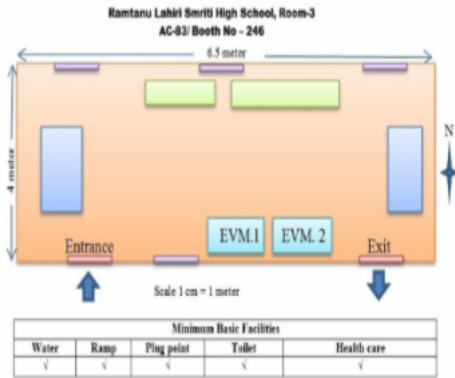

নির্বাচক নিবন্ধন আধিকারিকের স্বাক্ষর

Nazri Naksha

Google Map View

Polling Station Building Front View

Polling Station Front View

Cad View

Key MAP View

1 নাম : পিয়ালী কীর্তিনয়া পিতার নাম: প্রফুল্ল কীর্তিনয়া বাড়ির নং : এন0078 বয়স : 27 লিঙ্গ : মহিলা	NHW2072239 ফটো উপলব্ধ	2 নাম : শিল্পী গাইন স্বামীর নাম: মৃত্যুঞ্জয় গাইন বাড়ির নং : এন00 বয়স : 37 লিঙ্গ : মহিলা	XZF2927531 ফটো উপলব্ধ	3 নাম : মৌসুমী গাইন পিতার নাম: মৃত্যুঞ্জয় গাইন বাড়ির নং : এন00 বয়স : 22 লিঙ্গ : মহিলা	XZF2927515 ফটো উপলব্ধ
4 নাম : মায়ী গাইন স্বামীর নাম: ফটিক গাইন বাড়ির নং : n0090 বয়স : 61 লিঙ্গ : মহিলা	WB/11/075/459339 ফটো উপলব্ধ	5 নাম : মৃত্যুঞ্জয় গাইন পিতার নাম: ফটিক গাইন বাড়ির নং : n0090 বয়স : 39 লিঙ্গ : পুরুষ	DMB2631281 ফটো উপলব্ধ	6 নাম : দীপু মন্ডল পিতার নাম: শঙ্কর মন্ডল বাড়ির নং : এন/এ বয়স : 32 লিঙ্গ : পুরুষ	RHC2731909 ফটো উপলব্ধ
Q 7 নাম : পলাশ মন্ডল পিতার নাম: সত্য সন্ডল বাড়ির নং : বেরাবেরিয়া বয়স : 31 লিঙ্গ : পুরুষ	XZD2367357 ফটো উপলব্ধ	8 নাম : আশুতোষ চক্রবর্তী পিতার নাম: অক্ষয় চক্রবর্তী বাড়ির নং : n0104 বয়স : 40 লিঙ্গ : পুরুষ	XZF1867282 ফটো উপলব্ধ	9 নাম : স্বপ্না চক্রবর্তী (দে) স্বামীর নাম: আশুতোষ চক্রবর্তী বাড়ির নং : n0104 বয়স : 33 লিঙ্গ : মহিলা	XZF1867167 ফটো উপলব্ধ
10 নাম : সুকদেব চক্রবর্তী পিতার নাম: অক্ষয় চক্রবর্তী বাড়ির নং : n0104 বয়স : 35 লিঙ্গ : পুরুষ	XZF1663319 ফটো উপলব্ধ	11 নাম : বিশাখা ঢালী স্বামীর নাম: মহানন্দ ঢালী বাড়ির নং : n0157 বয়স : 73 লিঙ্গ : মহিলা	XZF2333128 ফটো উপলব্ধ	12 নাম : অনিমা তরফদার(সরকার) স্বামীর নাম: অজয় তরফদার বাড়ির নং : n0036 বয়স : 28 লিঙ্গ : মহিলা	XZF2464238 ফটো উপলব্ধ
13 নাম : রাণা তালুকদার পিতার নাম: গৌরঙ্গ তালুকদার বাড়ির নং : বেরাবেরিয়া বয়স : 28 লিঙ্গ : পুরুষ	XZF2887982 ফটো উপলব্ধ	14 নাম : রেনুবালা তালুকদার স্বামীর নাম: গৌরঙ্গ তালুকদার বাড়ির নং : n0002 বয়স : 54 লিঙ্গ : মহিলা	XZF2948339 ফটো উপলব্ধ	15 নাম : রসময় তালুকদার পিতার নাম: গৌরঙ্গ তালুকদার বাড়ির নং : n0002 বয়স : 34 লিঙ্গ : পুরুষ	XZF1867233 ফটো উপলব্ধ
16 নাম : রাহুল তালুকদার পিতার নাম: গৌরঙ্গ তালুকদার বাড়ির নং : n0002 বয়স : 33 লিঙ্গ : পুরুষ	XZF1867134 ফটো উপলব্ধ	Q 17 নাম : সনজিৎ দেবনাথ পিতার নাম: বিমল দেবনাথ বাড়ির নং : এন/এ বয়স : 30 লিঙ্গ : পুরুষ	ZLW4850848 ফটো উপলব্ধ	18 নাম : মিরি পান্ডে স্বামীর নাম: যতীন পান্ডে বাড়ির নং : n0015 বয়স : 45 লিঙ্গ : মহিলা	DMB2191757 ফটো উপলব্ধ
Q 19 নাম : সৌরভ বিশ্বাস মায়ের নাম: অনিভা বিশ্বাস বাড়ির নং : এন0015 বয়স : 25 লিঙ্গ : পুরুষ	XZF2537488 ফটো উপলব্ধ	20 নাম : জয়ন্ত পান্ডে পিতার নাম: যতীন পান্ডে বাড়ির নং : n0015 বয়স : 29 লিঙ্গ : পুরুষ	XZF2332872 ফটো উপলব্ধ	21 নাম : সুব্রত পান্ডে পিতার নাম: যতীন পান্ডে বাড়ির নং : এন0015 বয়স : 25 লিঙ্গ : পুরুষ	XZF2478964 ফটো উপলব্ধ
22 নাম : নিয়াশা পান্ডে স্বামীর নাম: গৌরঙ্গ পান্ডে বাড়ির নং : n0015 বয়স : 81 লিঙ্গ : মহিলা	WB/11/075/459289 ফটো উপলব্ধ	23 নাম : যতীন পান্ডে পিতার নাম: গৌরঙ্গ পান্ডে বাড়ির নং : n0015 বয়স : 53 লিঙ্গ : পুরুষ	WB/11/075/459511 ফটো উপলব্ধ	24 নাম : দীপালি বরাই পিতার নাম: বিকাশ বরাই বাড়ির নং : N000 বয়স : 25 লিঙ্গ : মহিলা	XZF2698066 ফটো উপলব্ধ
25 নাম : রিনা বাডুই স্বামীর নাম: বিকাশ বাডুই বাড়ির নং : n0233 বয়স : 40 লিঙ্গ : মহিলা	XZF2627131 ফটো উপলব্ধ	26 নাম : কল্যাণী ভক্ত(বিশ্বাস) স্বামীর নাম: বিরেন ভক্ত বাড়ির নং : n0144 বয়স : 40 লিঙ্গ : মহিলা	DMB2828093 ফটো উপলব্ধ	27 নাম : অসিমা মাঝি স্বামীর নাম: দেব মাঝি বাড়ির নং : n0144 বয়স : 38 লিঙ্গ : মহিলা	XZF1225390 ফটো উপলব্ধ
28 নাম : পুষ্প বারুই স্বামীর নাম: তীর্থ বারুই বাড়ির নং : n0067 বয়স : 74 লিঙ্গ : মহিলা	DMB1478890 ফটো উপলব্ধ	29 নাম : প্রফুল্ল বারুই পিতার নাম: তীর্থ বারুই বাড়ির নং : n0067 বয়স : 56 লিঙ্গ : পুরুষ	WB/11/075/459550 ফটো উপলব্ধ	30 নাম : শঙ্করী বারুই স্বামীর নাম: প্রফুল্ল বারুই বাড়ির নং : n0067 বয়স : 43 লিঙ্গ : মহিলা	DMB2631240 ফটো উপলব্ধ