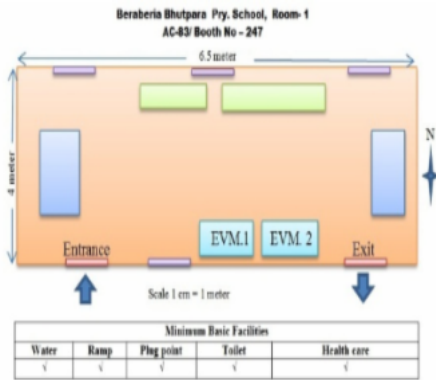

নির্বাচক নিবন্ধন আধিকারিকের স্বাক্ষর

Nazri Naksha

Google Map View

Polling Station Building Front View

Polling Station Front View

Cad View

Key MAP View

1	XZF2333631	নাম : গোবিন্দ অধিকারী পিতার নাম: মুনাল অধিকারী বাড়ির নং : n0009 বয়স : 29 লিঙ্গ : পুরুষ	ফটো উপলব্ধ	2	XZF2806248	নাম : সরস্বতী অধিকারী পিতার নাম: মুগাল অধিকারী বাড়ির নং : এন0009 বয়স : 26 লিঙ্গ : মহিলা	ফটো উপলব্ধ	3	XZF2839793	নাম : অনেঘ অধিকারী পিতার নাম: অতুল চন্দ্র অধিকারী বাড়ির নং : এন0247 বয়স : 22 লিঙ্গ : পুরুষ	ফটো উপলব্ধ
4	UPW2322618	নাম : সুমিত্রা বিশ্বাস স্বামীর নাম: সুশীল বিশ্বাস বাড়ির নং : এন0248 বয়স : 45 লিঙ্গ : মহিলা	ফটো উপলব্ধ	5	WB/11/075/456375	নাম : মুনাল অধিকারী পিতার নাম: চিত্তরঞ্জন অধিকারী বাড়ির নং : n0009 বয়স : 63 লিঙ্গ : পুরুষ	ফটো উপলব্ধ	6	DMB2283299	নাম : কানন অধিকারী স্বামীর নাম: মুনাল অধিকারী বাড়ির নং : n0009 বয়স : 48 লিঙ্গ : মহিলা	ফটো উপলব্ধ
7	WB/12/079/069356	নাম : অতুল চন্দ্র অধিকারী পিতার নাম: ভগীরথ অধিকারী বাড়ির নং : n0247 বয়স : 58 লিঙ্গ : পুরুষ	ফটো উপলব্ধ	8	WB/12/079/069379	নাম : মিনতী অধিকারী স্বামীর নাম: অতুল চন্দ্র অধিকারী বাড়ির নং : n0248 বয়স : 54 লিঙ্গ : মহিলা	ফটো উপলব্ধ	9	XZF2403756	নাম : শীবানী দাস স্বামীর নাম: তপন দাস বাড়ির নং : n0248 বয়স : 36 লিঙ্গ : মহিলা	ফটো উপলব্ধ
10	WB/11/075/456422	নাম : জিতেন ওরাও পিতার নাম: গৌরীশঙ্কর ওরাও বাড়ির নং : n0137 বয়স : 56 লিঙ্গ : পুরুষ	ফটো উপলব্ধ	11	XZF2626513	নাম : লক্ষী সর্দার স্বামীর নাম: জিতেন ওরাও বাড়ির নং : n0137 বয়স : 52 লিঙ্গ : মহিলা	ফটো উপলব্ধ	12	DMB2630861	নাম : জিতনা ওরাও পিতার নাম: গৌরী শঙ্কর ওরাও বাড়ির নং : n0137 বয়স : 41 লিঙ্গ : পুরুষ	ফটো উপলব্ধ
13	XZF2928075	নাম : সুরাজ ওরাও পিতার নাম: জিতেন ওরাও বাড়ির নং : এন0137 বয়স : 23 লিঙ্গ : পুরুষ	ফটো উপলব্ধ	14	XZF2333714	নাম : মামনি ওরাও স্বামীর নাম: জিতনা ওরাও বাড়ির নং : n0137 বয়স : 44 লিঙ্গ : মহিলা	ফটো উপলব্ধ	15	XZD1434422	নাম : অমৃতা বিশ্বাস পিতার নাম: অরবিন্দ বিশ্বাস বাড়ির নং : এন0112 বয়স : 29 লিঙ্গ : মহিলা	ফটো উপলব্ধ
16	DMB1592286	নাম : সুধীর কীর্তনীয়া পিতার নাম: অখিল কীর্তনীয়া বাড়ির নং : n0112 বয়স : 65 লিঙ্গ : পুরুষ	ফটো উপলব্ধ	17	XZF2333649	নাম : পান্না বিশ্বাস স্বামীর নাম: রতন কুমার বিশ্বাস বাড়ির নং : n0094 বয়স : 40 লিঙ্গ : মহিলা	ফটো উপলব্ধ	18	XZF2994978	নাম : পুষ্প কীর্তনীয়া স্বামীর নাম: ধীরেন্দ্র কীর্তনীয়া বাড়ির নং : n0094 বয়স : 81 লিঙ্গ : মহিলা	ফটো উপলব্ধ
19	XZF2995009	নাম : দীপঙ্কর কীর্তনীয়া পিতার নাম: ধীরেন্দ্র কীর্তনীয়া বাড়ির নং : n0094 বয়স : 55 লিঙ্গ : পুরুষ	ফটো উপলব্ধ	20	XZF2995017	নাম : রানু কীর্তনীয়া স্বামীর নাম: দীপঙ্কর কীর্তনীয়া বাড়ির নং : n0094 বয়স : 49 লিঙ্গ : মহিলা	ফটো উপলব্ধ	21	WB/11/075/456708	নাম : শঙ্কর কীর্তনীয়া পিতার নাম: ধীরেন্দ্র কীর্তনীয়া বাড়ির নং : n0094 বয়স : 52 লিঙ্গ : পুরুষ	ফটো উপলব্ধ
22	DMB1479823	নাম : শ্রীবাস কীর্তনীয়া পিতার নাম: ধীরেন্দ্র কীর্তনীয়া বাড়ির নং : n0094 বয়স : 48 লিঙ্গ : পুরুষ	ফটো উপলব্ধ	23	XZF1664283	নাম : সুপ্রীতা কীর্তনীয়া স্বামীর নাম: শঙ্কর কীর্তনীয়া বাড়ির নং : n0094 বয়স : 39 লিঙ্গ : মহিলা	ফটো উপলব্ধ	24	NEY1703925	নাম : রত্না কীর্তনীয়া স্বামীর নাম: শ্রীবাস কীর্তনীয়া বাড়ির নং : n0094 বয়স : 37 লিঙ্গ : মহিলা	ফটো উপলব্ধ
25	XZF2004026	নাম : রাজা কীর্তনীয়া পিতার নাম: দীপঙ্কর কীর্তনীয়া বাড়ির নং : n0094 বয়স : 31 লিঙ্গ : পুরুষ	ফটো উপলব্ধ	26	XZF2990406	নাম : জয়শ্রী কীর্তনীয়া পিতার নাম: শংকর কীর্তনীয়া বাড়ির নং : এন/এ বয়স : 20 লিঙ্গ : মহিলা	ফটো উপলব্ধ	27	WB/11/075/456850	নাম : সন্তোষী কীর্তনীয়া স্বামীর নাম: সুধীর কীর্তনীয়া বাড়ির নং : n0112 বয়স : 56 লিঙ্গ : মহিলা	ফটো উপলব্ধ
28	DMB2489573	নাম : সঞ্জয় কীর্তনীয়া পিতার নাম: সুধীর কীর্তনীয়া বাড়ির নং : n0112 বয়স : 43 লিঙ্গ : পুরুষ	ফটো উপলব্ধ	29	XZF1867423	নাম : সুমন কীর্তনীয়া পিতার নাম: সুধীর কীর্তনীয়া বাড়ির নং : n0112 বয়স : 32 লিঙ্গ : পুরুষ	ফটো উপলব্ধ	30	FYS3282183	নাম : সঞ্জিদা খাতুন স্বামীর নাম: মহম্মদ জামাল বাড়ির নং : এন/এ বয়স : 50 লিঙ্গ : মহিলা	ফটো উপলব্ধ