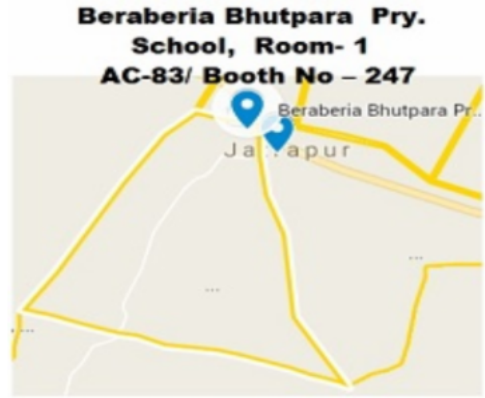

Google Map View