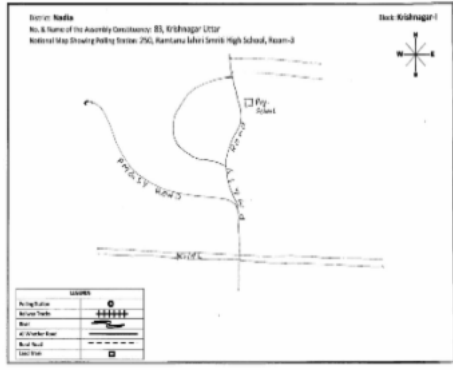

Nazri Naksha