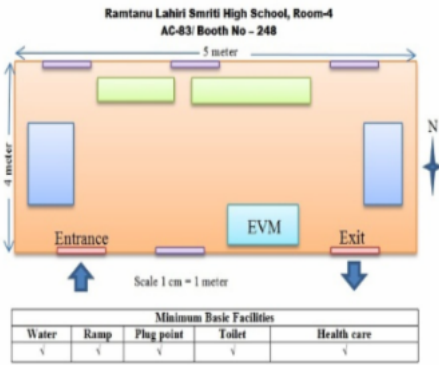

নির্বাচক নিবন্ধন আধিকারিকের স্বাক্ষর

Nazri Naksha

Google Map View

Polling Station Building Front View

Polling Station Front View

Cad View

Key MAP View

1	WB/11/075/456465	নাম : দুলাল অধিকারী পিতার নাম: চিত্তরঞ্জন অধিকারী বাড়ির নং : n0032 বয়স : 66 লিঙ্গ : পুরুষ	ফটো উপলব্ধ	2	WB/11/075/456403	নাম : আলো অধিকারী স্বামীর নাম: দুলাল অধিকারী বাড়ির নং : n0032 বয়স : 61 লিঙ্গ : মহিলা	ফটো উপলব্ধ	3	XZF2586832	নাম : মন্টু মন্ডল পিতার নাম: হেমন্ত মন্ডল বাড়ির নং : এন0112 বয়স : 57 লিঙ্গ : পুরুষ	ফটো উপলব্ধ
4	XZF2221570	নাম : মৌসুমী মন্ডল বিশ্বাস স্বামীর নাম: শেখর বিশ্বাস বাড়ির নং : এন0073 বয়স : 29 লিঙ্গ : মহিলা	ফটো উপলব্ধ	5	WB/12/079/483384	নাম : শিবানী মণ্ডল (বিশ্বাস) স্বামীর নাম: মন্টু মণ্ডল বাড়ির নং : n0112 বয়স : 54 লিঙ্গ : মহিলা	ফটো উপলব্ধ	6	XZF2458305	নাম : পঙ্কজ কর্মকার পিতার নাম: বাসুদেব কর্মকার বাড়ির নং : n0291 বয়স : 31 লিঙ্গ : পুরুষ	ফটো উপলব্ধ
7	XZD2383727	নাম : শ্রাবনী বিশ্বাস পিতার নাম: নাটন বিশ্বাস বাড়ির নং : n0291 বয়স : 26 লিঙ্গ : মহিলা	ফটো উপলব্ধ	8	XZF1776632	নাম : সুবর্ণা গয়লা পিতার নাম: শ্যামল গয়লা বাড়ির নং : n0059 বয়স : 33 লিঙ্গ : মহিলা	ফটো উপলব্ধ	9	WB/11/075/456181	নাম : সুচিত্রা গয়লা স্বামীর নাম: শ্যামল গয়লা বাড়ির নং : n0059 বয়স : 56 লিঙ্গ : মহিলা	ফটো উপলব্ধ
10	WB/11/075/456173	নাম : শ্যামল গয়লা পিতার নাম: মনোহর গয়লা বাড়ির নং : n0059 বয়স : 61 লিঙ্গ : পুরুষ	ফটো উপলব্ধ	11	XZF2354579	নাম : নৃপেন গাইন পিতার নাম: নির্মল গাইন বাড়ির নং : n0010 বয়স : 29 লিঙ্গ : পুরুষ	ফটো উপলব্ধ	12	XZF1663459	নাম : নিরুপম গাইন পিতার নাম: নির্মল গাইন বাড়ির নং : n0010 বয়স : 33 লিঙ্গ : পুরুষ	ফটো উপলব্ধ
13	DMB2483576	নাম : পূর্ণিমা গাইন স্বামীর নাম: দীলিপ গাইন বাড়ির নং : n0152 বয়স : 42 লিঙ্গ : মহিলা	ফটো উপলব্ধ	14	DMB1478619	নাম : দিপক গাইন পিতার নাম: দীনেশচন্দ্র গাইন বাড়ির নং : n0099 বয়স : 48 লিঙ্গ : পুরুষ	ফটো উপলব্ধ	15	DMB1478601	নাম : দিলীপ গাইন পিতার নাম: দীনেশ গাইন বাড়ির নং : n0099 বয়স : 47 লিঙ্গ : পুরুষ	ফটো উপলব্ধ
16	WB/11/075/456230	নাম : অরুণী গাইন স্বামীর নাম: দীনেশ গাইন বাড়ির নং : n0099 বয়স : 71 লিঙ্গ : মহিলা	ফটো উপলব্ধ	17	XZF2121861	নাম : মনিকা গাইন (শিকদার) স্বামীর নাম: নিরুপম গাইন বাড়ির নং : n0010 বয়স : 31 লিঙ্গ : মহিলা	ফটো উপলব্ধ	18	DMB2911287	নাম : নিরঞ্জন গাইন পিতার নাম: নির্মল গাইন বাড়ির নং : n0010 বয়স : 42 লিঙ্গ : পুরুষ	ফটো উপলব্ধ
19	XZF2121929	নাম : বিশ্বনাথ গাইন পিতার নাম: বিনোদ গাইন বাড়ির নং : n0006 বয়স : 30 লিঙ্গ : পুরুষ	ফটো উপলব্ধ	20	WB/11/075/456344	নাম : উষা গাইন স্বামীর নাম: বিনোদ গাইন বাড়ির নং : n0006 বয়স : 66 লিঙ্গ : মহিলা	ফটো উপলব্ধ	21	WB/11/075/456399	নাম : বিনোদ গাইন পিতার নাম: রাজমোহন গাইন বাড়ির নং : n0006 বয়স : 71 লিঙ্গ : পুরুষ	ফটো উপলব্ধ
22	DMB2488534	নাম : মিতু সরকার স্বামীর নাম: নীলকমল সরকার বাড়ির নং : n0006 বয়স : 42 লিঙ্গ : মহিলা	ফটো উপলব্ধ	23	XZF3054236	নাম : নির্মল গাইন পিতার নাম: রাজেন্দ্র গাইন বাড়ির নং : n0010 বয়স : 66 লিঙ্গ : পুরুষ	ফটো উপলব্ধ	24	DMB2827855	নাম : সাধনা গাইন স্বামীর নাম: দীপক গাইন বাড়ির নং : n0099 বয়স : 37 লিঙ্গ : মহিলা	ফটো উপলব্ধ
25	DMB2911055	নাম : কবিতা ঘরামী স্বামীর নাম: নিতাই ঘরামী বাড়ির নং : n0091 বয়স : 38 লিঙ্গ : মহিলা	ফটো উপলব্ধ	26	XZF2586303	নাম : অঞ্জলী ঘরামী স্বামীর নাম: শরৎ ঘরামী বাড়ির নং : n0091 বয়স : 63 লিঙ্গ : মহিলা	ফটো উপলব্ধ	27	XZF2586337	নাম : শরৎ ঘরামী পিতার নাম: শিশু ঘরামী বাড়ির নং : n0091 বয়স : 71 লিঙ্গ : পুরুষ	ফটো উপলব্ধ
28	XZF2585735	নাম : কল্পনা ঘরামী স্বামীর নাম: সতীশ ঘরামী বাড়ির নং : n0090 বয়স : 65 লিঙ্গ : মহিলা	ফটো উপলব্ধ	29	XZF2585677	নাম : সতীশ ঘরামী পিতার নাম: শিশু ঘরামী বাড়ির নং : n0090 বয়স : 47 লিঙ্গ : পুরুষ	ফটো উপলব্ধ	30	WB/11/075/456753	নাম : প্রভাতী ঘরামী স্বামীর নাম: শঙ্কর ঘরামী বাড়ির নং : n0202 বয়স : 49 লিঙ্গ : মহিলা	ফটো উপলব্ধ