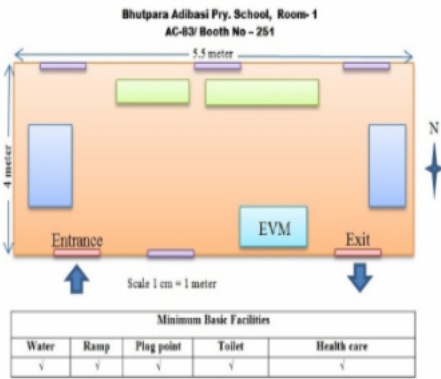

নির্বাচক নিবন্ধন আধিকারিকের স্বাক্ষর

Nazri Naksha

Google Map View

Polling Station Building Front View

Polling Station Front View

Cad View

Key MAP View

1 নাম : প্রদীপ সর্দার পিতার নাম: বন্দাবন সর্দার বাড়ির নং : N00150 বয়স : 28 লিঙ্গ : পুরুষ	XZF2730091 ফটো উপলব্ধ	2 নাম : মন্টু কর্মকার পিতার নাম: নিরঞ্জন কর্মকার বাড়ির নং : n0339 বয়স : 40 লিঙ্গ : পুরুষ	XZF2405959 ফটো উপলব্ধ	3 নাম : পানবতী ঘোষ স্বামীর নাম: জগন্ ঘোষ বাড়ির নং : n0058 বয়স : 51 লিঙ্গ : মহিলা	WB/11/075/462217 ফটো উপলব্ধ
4 নাম : জগন্ ঘোষ পিতার নাম: তেয়ারী ঘোষ বাড়ির নং : n0058 বয়স : 54 লিঙ্গ : পুরুষ	WB/11/075/462120 ফটো উপলব্ধ	5 নাম : বেলারানী ঘোষ স্বামীর নাম: এতয়ারী ঘোষ বাড়ির নং : n0058 বয়স : 83 লিঙ্গ : মহিলা	WB/11/075/462174 ফটো উপলব্ধ	6 নাম : সুবীর ঘোষ পিতার নাম: জগন্ ঘোষ বাড়ির নং : এন0058 বয়স : 23 লিঙ্গ : পুরুষ	XZF2856524 ফটো উপলব্ধ
Q 7 নাম : সন্ধ্যা চক্রবর্তী পিতার নাম: উত্তম চক্রবর্তী বাড়ির নং : এন0094 বয়স : 24 লিঙ্গ : মহিলা	XZF2798387 ফটো উপলব্ধ	Q 8 নাম : সধিতা চক্রবর্তী পিতার নাম: সমর চক্রবর্তী বাড়ির নং : n0045 বয়স : 24 লিঙ্গ : মহিলা	XZF2728368 ফটো উপলব্ধ	Q 9 নাম : সীমান্তা চক্রবর্তী পিতার নাম: সমর চক্রবর্তী বাড়ির নং : বয়স : 31 লিঙ্গ : পুরুষ	XZF2005189 ফটো উপলব্ধ
10 নাম : উত্তম চক্রবর্তী পিতার নাম: সূর্য চক্রবর্তী বাড়ির নং : n0094 বয়স : 58 লিঙ্গ : পুরুষ	WB/11/075/462381 ফটো উপলব্ধ	11 নাম : ছবিরানী চক্রবর্তী স্বামীর নাম: উত্তম চক্রবর্তী বাড়ির নং : n0094 বয়স : 44 লিঙ্গ : মহিলা	DMB1593391 ফটো উপলব্ধ	12 নাম : যমুনা চক্রবর্তী স্বামীর নাম: সমর চক্রবর্তী বাড়ির নং : n0045 বয়স : 50 লিঙ্গ : মহিলা	XZF2582328 ফটো উপলব্ধ
13 নাম : সমর চক্রবর্তী পিতার নাম: ভুবনেশ্বর চক্রবর্তী বাড়ির নং : n0045 বয়স : 60 লিঙ্গ : পুরুষ	XZF2582344 ফটো উপলব্ধ	14 নাম : দিলীপ তাঁতী পিতার নাম: শ্রীবন তাঁতী বাড়ির নং : n0061 বয়স : 54 লিঙ্গ : পুরুষ	WB/11/075/462119 ফটো উপলব্ধ	15 নাম : জীতেন দুর্লভ পিতার নাম: গোপাল দুর্লভ বাড়ির নং : n0053 বয়স : 59 লিঙ্গ : পুরুষ	WB/11/075/462476 ফটো উপলব্ধ
16 নাম : সাগরী দুর্লভ স্বামীর নাম: জীতেন দুর্লভ বাড়ির নং : n0053 বয়স : 52 লিঙ্গ : মহিলা	WB/11/075/462314 ফটো উপলব্ধ	17 নাম : দেবকুমার দুর্লভ পিতার নাম: জীতেন দুর্লভ বাড়ির নং : n0053 বয়স : 31 লিঙ্গ : পুরুষ	XZF2005288 ফটো উপলব্ধ	Q 18 নাম : ছটু দুর্লভ পিতার নাম: বিষ্ণু দুর্লভ বাড়ির নং : বয়স : 36 লিঙ্গ : পুরুষ	XZF1868249 ফটো উপলব্ধ
Q 19 নাম : নীল দুর্লভ স্বামীর নাম: বিষ্ণুপদ দুর্লভ বাড়ির নং : বয়স : 51 লিঙ্গ : মহিলা	DMB2192797 ফটো উপলব্ধ	20 নাম : বিষ্ণুপদ দুর্লভ পিতার নাম: পান দুর্লভ বাড়ির নং : n0052 বয়স : 56 লিঙ্গ : পুরুষ	WB/11/075/462488 ফটো উপলব্ধ	21 নাম : গোপালদাসী দুর্লভ স্বামীর নাম: তারাপদ দুর্লভ বাড়ির নং : n0077 বয়স : 76 লিঙ্গ : মহিলা	WB/11/075/462317 ফটো উপলব্ধ
22 নাম : রিম্পি দুর্লভ স্বামীর নাম: ছটু দুর্লভ বাড়ির নং : n0052 বয়স : 29 লিঙ্গ : মহিলা	XZF2336014 ফটো উপলব্ধ	23 নাম : অসিত সরদার পিতার নাম: অজিত সরদার বাড়ির নং : এন0052 বয়স : 25 লিঙ্গ : পুরুষ	XZF2637262 ফটো উপলব্ধ	24 নাম : শেফালী দুর্লভ অন্যান্য: ভেঙ্কট দুর্লভ বাড়ির নং : n0420 বয়স : 28 লিঙ্গ : মহিলা	XZF2457091 ফটো উপলব্ধ
Q 25 নাম : সোনালী দুর্লভ মুন্সিক স্বামীর নাম: দেবকুমার দুর্লভ বাড়ির নং : এন0052 বয়স : 23 লিঙ্গ : মহিলা	XZF2929990 ফটো উপলব্ধ	26 নাম : প্রদীপ দুর্লভ পিতার নাম: জিতেন দুর্লভ বাড়ির নং : এন0053 বয়স : 29 লিঙ্গ : পুরুষ	XZF2521334 ফটো উপলব্ধ	27 নাম : অক্ষয় দুর্লভ পিতার নাম: জিতেন দুর্লভ বাড়ির নং : এন0053 বয়স : 28 লিঙ্গ : পুরুষ	XZF2521326 ফটো উপলব্ধ
28 নাম : জয়ন্তী সর্দার পিতার নাম: গোপাল সর্দার বাড়ির নং : এন0053 বয়স : 36 লিঙ্গ : মহিলা	XZD2036945 ফটো উপলব্ধ	29 নাম : প্রহ্লাদ মন্ডল পিতার নাম: প্রকাশ মন্ডল বাড়ির নং : এন0053 বয়স : 46 লিঙ্গ : পুরুষ	XZF2521607 ফটো উপলব্ধ	30 নাম : সুন্দরী দুর্লভ স্বামীর নাম: সুফল দুর্লভ বাড়ির নং : n0051 বয়স : 51 লিঙ্গ : মহিলা	WB/11/075/462316 ফটো উপলব্ধ