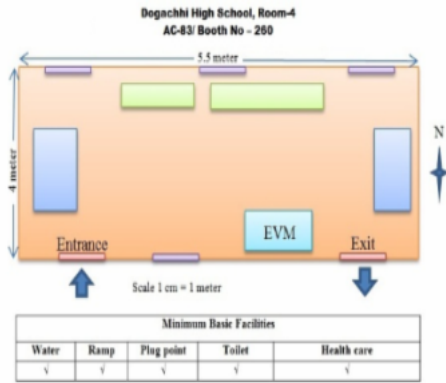

নির্বাচক নিবন্ধন আধিকারিকের স্বাক্ষর

Nazri Naksha

Google Map View

Polling Station Building Front View

Polling Station Front View

Cad View

Key MAP View

1 নাম : রাধারমন অধিকারী পিতার নাম: মহেন্দ্রনাথ অধিকারী বাড়ির নং : n0012 বয়স : 76 লিঙ্গ : পুরুষ ফটো উপলব্ধ	WB/11/075/477874	2 নাম : মঞ্জুরানী অধিকারী স্বামীর নাম: রাধারমন অধিকারী বাড়ির নং : n0012 বয়স : 66 লিঙ্গ : মহিলা ফটো উপলব্ধ	WB/11/075/477868	3 নাম : রঞ্জন অধিকারী পিতার নাম: সুধনা অধিকারী বাড়ির নং : n0017 বয়স : 70 লিঙ্গ : পুরুষ ফটো উপলব্ধ	XZF2625267
4 নাম : আদুরী অধিকারী স্বামীর নাম: রঞ্জন অধিকারী বাড়ির নং : n0017 বয়স : 71 লিঙ্গ : মহিলা ফটো উপলব্ধ	XZF2625259	5 নাম : রমেন অধিকারী পিতার নাম: রঞ্জন অধিকারী বাড়ির নং : n0017 বয়স : 52 লিঙ্গ : পুরুষ ফটো উপলব্ধ	WB/11/075/477564	6 নাম : চিত্তা অধিকারী স্বামীর নাম: রমেন অধিকারী বাড়ির নং : n0017 বয়স : 51 লিঙ্গ : মহিলা ফটো উপলব্ধ	WB/11/075/477206
7 নাম : মনোরঞ্জন অধিকারী পিতার নাম: মুরারীমোহন অধিকারী বাড়ির নং : n0250 বয়স : 75 লিঙ্গ : পুরুষ ফটো উপলব্ধ	XZF2128262	8 নাম : সরস্বতী অধিকারী পিতার নাম: নারায়ন চন্দ্র অধিকারী বাড়ির নং : n0089 বয়স : 36 লিঙ্গ : মহিলা ফটো উপলব্ধ	XZF1782044	9 নাম : খুকুবালা অধিকারী স্বামীর নাম: নারায়নচন্দ্র অধিকারী বাড়ির নং : n0089 বয়স : 81 লিঙ্গ : মহিলা ফটো উপলব্ধ	WB/11/075/477373
10 নাম : কার্তিক অধিকারী পিতার নাম: গোপাল অধিকারী বাড়ির নং : n0031 বয়স : 47 লিঙ্গ : পুরুষ ফটো উপলব্ধ	DMB2198539	11 নাম : প্রভাতী অধিকারী (দাস) স্বামীর নাম: গনেশ অধিকারী বাড়ির নং : n0031 বয়স : 46 লিঙ্গ : মহিলা ফটো উপলব্ধ	XZF1133321	12 নাম : গনেশ অধিকারী পিতার নাম: গোপাল অধিকারী বাড়ির নং : n0031 বয়স : 53 লিঙ্গ : পুরুষ ফটো উপলব্ধ	XZF2625176
13 নাম : মাধবী অধিকারী স্বামীর নাম: গোপাল অধিকারী বাড়ির নং : n0031 বয়স : 72 লিঙ্গ : মহিলা ফটো উপলব্ধ	XZF2624062	14 নাম : পরিমল অধিকারী পিতার নাম: নীলমনি অধিকারী বাড়ির নং : n0029 বয়স : 40 লিঙ্গ : পুরুষ ফটো উপলব্ধ	DMB2830958	15 নাম : মালতী অধিকারী স্বামীর নাম: নীলমনি অধিকারী বাড়ির নং : n0029 বয়স : 64 লিঙ্গ : মহিলা ফটো উপলব্ধ	XZF2625218
16 নাম : নীলমনি অধিকারী পিতার নাম: দীনবন্ধু অধিকারী বাড়ির নং : n0029 বয়স : 72 লিঙ্গ : পুরুষ ফটো উপলব্ধ	WB/11/075/477823	17 নাম : স্বপ্না মন্ডল স্বামীর নাম: চন্দন মন্ডল বাড়ির নং : n0017 বয়স : 53 লিঙ্গ : মহিলা ফটো উপলব্ধ	XZF2625291	18 নাম : ডলি অধিকারী স্বামীর নাম: নব অধিকারী বাড়ির নং : n0017 বয়স : 41 লিঙ্গ : মহিলা ফটো উপলব্ধ	DMB2633477
19 নাম : নব কুমার অধিকারী পিতার নাম: রঞ্জন অধিকারী বাড়ির নং : n0017 বয়স : 44 লিঙ্গ : পুরুষ ফটো উপলব্ধ	DMB2633485	20 নাম : বীনা অধিকারী স্বামীর নাম: মনোরঞ্জন অধিকারী বাড়ির নং : n0250 বয়স : 66 লিঙ্গ : মহিলা ফটো উপলব্ধ	XZF2355147	21 নাম : বীনা অধিকারী স্বামীর নাম: উজ্জল অধিকারী বাড়ির নং : n0250 বয়স : 29 লিঙ্গ : মহিলা ফটো উপলব্ধ	XZF2409126
22 নাম : কৃষ্ণা সরকার স্বামীর নাম: সুশান্ত সরকার বাড়ির নং : n0089 বয়স : 43 লিঙ্গ : মহিলা ফটো উপলব্ধ	DMB1596642	23 নাম : লক্ষ্মী অধিকারী স্বামীর নাম: পরিমল অধিকারী বাড়ির নং : n0029 বয়স : 39 লিঙ্গ : মহিলা ফটো উপলব্ধ	XLL1997998	24 নাম : পিন্টু অধিকারী পিতার নাম: গনেশ অধিকারী বাড়ির নং : n0031 বয়স : 29 লিঙ্গ : পুরুষ ফটো উপলব্ধ	XZF2340644
25 নাম : আনন্দ অধিকারী পিতার নাম: রাধারমন অধিকারী বাড়ির নং : এন0012 বয়স : 57 লিঙ্গ : পুরুষ ফটো উপলব্ধ	XZF2514941	26 নাম : সন্তু অধিকারী পিতার নাম: গণেশ অধিকারী বাড়ির নং : এন0031 বয়স : 25 লিঙ্গ : পুরুষ ফটো উপলব্ধ	XZF2514784	27 নাম : সমীর মন্ডল মায়ের নাম: স্বপ্না মন্ডল বাড়ির নং : n0017 বয়স : 29 লিঙ্গ : পুরুষ ফটো উপলব্ধ	XZF2742518
28 নাম : উজ্জল অধিকারী পিতার নাম: মনোরঞ্জন অধিকারী বাড়ির নং : n0250 বয়স : 35 লিঙ্গ : পুরুষ ফটো উপলব্ধ	XZF1673201	29 নাম : পরিতোষ অধিকারী পিতার নাম: পরিমল অধিকারী বাড়ির নং : এন0029 বয়স : 23 লিঙ্গ : পুরুষ ফটো উপলব্ধ	XZF2793859	30 নাম : সুলেখা অধিকারী স্বামীর নাম: কার্তিক অধিকারী বাড়ির নং : n0225 বয়স : 43 লিঙ্গ : মহিলা ফটো উপলব্ধ	DMB2525731