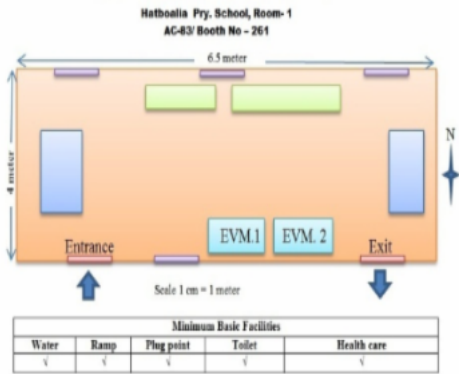

নির্বাচক নিবন্ধন আধিকারিকের স্বাক্ষর

Nazri Naksha

Google Map View

Polling Station Building Front View

Polling Station Front View

Cad View

Key MAP View

1 নাম : শুভঙ্কর ঘোষ পিতার নাম: সুশান্ত ঘোষ বাড়ির নং : n0012 বয়স : 26 লিঙ্গ : পুরুষ	XZF2470367 ফটো উপলব্ধ	2 নাম : প্রকাশ মন্ডল পিতার নাম: শ্যামল মন্ডল বাড়ির নং : n0062 বয়স : 28 লিঙ্গ : পুরুষ	XZF2470250 ফটো উপলব্ধ	3 নাম : রীতা মন্ডল পিতার নাম: গীরেন মন্ডল বাড়ির নং : এন0055 বয়স : 25 লিঙ্গ : মহিলা	XZF2537736 ফটো উপলব্ধ
4 নাম : গীরেন মন্ডল পিতার নাম: কেঁচো মন্ডল বাড়ির নং : n0055 বয়স : 71 লিঙ্গ : পুরুষ	XZF2622496 ফটো উপলব্ধ	5 নাম : সাগরীকা মন্ডল স্বামীর নাম: গীরেন মন্ডল বাড়ির নং : n0055 বয়স : 63 লিঙ্গ : মহিলা	WB/11/075/480508 ফটো উপলব্ধ	6 নাম : অনিমা রায় স্বামীর নাম: বাপি রায় বাড়ির নং : n0170 বয়স : 37 লিঙ্গ : মহিলা	XZF1673938 ফটো উপলব্ধ
7 নাম : উত্তম অধিকারী পিতার নাম: গোলক অধিকারী বাড়ির নং : এন বয়স : 46 লিঙ্গ : পুরুষ	ACY1628742 ফটো উপলব্ধ	8 নাম : রীনা ঘোষ স্বামীর নাম: বলরাম ঘোষ বাড়ির নং : n0105 বয়স : 65 লিঙ্গ : মহিলা	XZF2614733 ফটো উপলব্ধ	9 নাম : দীপঙ্কর ঘোষ পিতার নাম: বলরাম ঘোষ বাড়ির নং : n0105 বয়স : 37 লিঙ্গ : পুরুষ	XZF1142942 ফটো উপলব্ধ
10 নাম : শীউলী ঘোষ স্বামীর নাম: দীপঙ্কর ঘোষ বাড়ির নং : এন0105 বয়স : 27 লিঙ্গ : মহিলা	XZF2537892 ফটো উপলব্ধ	11 নাম : দ্বীপজ্বল ঘোষ পিতার নাম: শ্যামল ঘোষ বাড়ির নং : এন0014 বয়স : 21 লিঙ্গ : পুরুষ	XZF2935369 ফটো উপলব্ধ	12 নাম : পাপিয়া ঘোষ পিতার নাম: পঙ্কজ ঘোষ বাড়ির নং : দোগাছী বয়স : 21 লিঙ্গ : মহিলা	XZF2948628 ফটো উপলব্ধ
13 নাম : পৌষানী ঘোষ পিতার নাম: প্রবীর ঘোষ বাড়ির নং : এন0141 বয়স : 20 লিঙ্গ : মহিলা	XZF2963478 ফটো উপলব্ধ	14 নাম : অভিক ঘোষ পিতার নাম: ভৃগু প্রসাদ ঘোষ বাড়ির নং : এন0001 বয়স : 22 লিঙ্গ : পুরুষ	XZF2853885 ফটো উপলব্ধ	15 নাম : সুদীপ ঘোষ পিতার নাম: পরিতোষ ঘোষ বাড়ির নং : এন0000 বয়স : 23 লিঙ্গ : পুরুষ	XZF2793677 ফটো উপলব্ধ
16 নাম : সোনা গোপাল ঘোষ পিতার নাম: সন্ন্যাসী ঘোষ বাড়ির নং : এন0000 বয়স : 23 লিঙ্গ : পুরুষ	XZF2793651 ফটো উপলব্ধ	17 নাম : অনিমা ঘোষ পিতার নাম: স্বপন ঘোষ বাড়ির নং : N0011 বয়স : 24 লিঙ্গ : মহিলা	XZF2744571 ফটো উপলব্ধ	18 নাম : রিপন ঘোষ পিতার নাম: পিনকি ঘোষ বাড়ির নং : এন0006 বয়স : 23 লিঙ্গ : পুরুষ	XZF2853828 ফটো উপলব্ধ
19 নাম : বিপদ ঘোষ পিতার নাম: ধর্মদাস ঘোষ বাড়ির নং : n0005 বয়স : 56 লিঙ্গ : পুরুষ	XZF2805414 ফটো উপলব্ধ	20 নাম : দেবাশিষ ঘোষ পিতার নাম: রবীন্দ্রনাথ ঘোষ বাড়ির নং : এন0001 বয়স : 23 লিঙ্গ : পুরুষ	XZF2823888 ফটো উপলব্ধ	21 নাম : সুস্মিতা ঘোষ পিতার নাম: সুবদেব ঘোষ বাড়ির নং : n0010 বয়স : 27 লিঙ্গ : মহিলা	XZF2409621 ফটো উপলব্ধ
22 নাম : পূর্ণিমা ঘোষ স্বামীর নাম: নরেন্দ্র নাথ ঘোষ বাড়ির নং : n0011 বয়স : 69 লিঙ্গ : মহিলা	WB/11/075/480872 ফটো উপলব্ধ	23 নাম : বিত্ত দাস পিতার নাম: সুবল দাস বাড়ির নং : n0011 বয়স : 36 লিঙ্গ : পুরুষ	XZF2235901 ফটো উপলব্ধ	24 নাম : পদ্ম দাস স্বামীর নাম: সুবল দাস বাড়ির নং : n0011 বয়স : 68 লিঙ্গ : মহিলা	XZF2235885 ফটো উপলব্ধ
25 নাম : নরেন্দ্রনাথ ঘোষ পিতার নাম: উপেন্দ্র নাথ ঘোষ বাড়ির নং : n0011 বয়স : 76 লিঙ্গ : পুরুষ	WB/11/075/480748 ফটো উপলব্ধ	26 নাম : সুচিত্রা ঘোষ স্বামীর নাম: কার্তিক চন্দ্র ঘোষ বাড়ির নং : n0008 বয়স : 58 লিঙ্গ : মহিলা	WB/11/075/480642 ফটো উপলব্ধ	27 নাম : কার্তিকচন্দ্র ঘোষ পিতার নাম: কুমার ঘোষ বাড়ির নং : n0008 বয়স : 65 লিঙ্গ : পুরুষ	WB/11/075/480641 ফটো উপলব্ধ
28 নাম : রবীন্দ্রনাথ ঘোষ পিতার নাম: উপেন্দ্র নাথ ঘোষ বাড়ির নং : n0001 বয়স : 59 লিঙ্গ : পুরুষ	WB/11/075/480994 ফটো উপলব্ধ	29 নাম : কবিতা ঘোষ স্বামীর নাম: নীরোদ চন্দ্র ঘোষ বাড়ির নং : n0005 বয়স : 61 লিঙ্গ : মহিলা	WB/11/075/480971 ফটো উপলব্ধ	30 নাম : পলী ঘোষ স্বামীর নাম: প্রবীর ঘোষ বাড়ির নং : n0005 বয়স : 38 লিঙ্গ : মহিলা	DMB2634053 ফটো উপলব্ধ