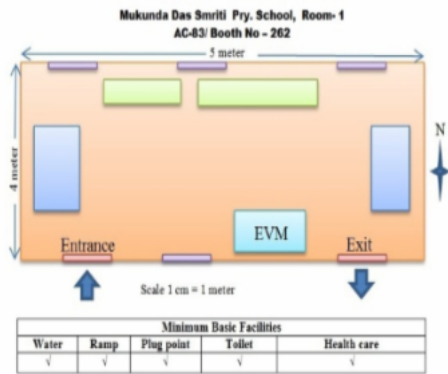

নির্বাচক নিবন্ধন আধিকারিকের স্বাক্ষর

Nazri Naksha

Google Map View

Polling Station Building Front View

Polling Station Front View

Cad View

Key MAP View

1 নাম : পলি বিশ্বাস স্বামীর নাম: প্রদীপ বিশ্বাস বাড়ির নং : বয়স : 24 লিঙ্গ : মহিলা	XZF2689495 ফটো উপলব্ধ	2 নাম : তরুন সর্দার পিতার নাম: চরন সর্দার বাড়ির নং : বয়স : 28 লিঙ্গ : পুরুষ	XZF2689552 ফটো উপলব্ধ	3 নাম : শিখা ওরাং (সর্দার) স্বামীর নাম: র.জিত ওরাং বাড়ির নং : n0222 বয়স : 30 লিঙ্গ : মহিলা	XZF2410066 ফটো উপলব্ধ
4 নাম : স্বপ্না পান্ডে(জোয়ার্দার) স্বামীর নাম: কিশোর পাণ্ডে বাড়ির নং : n0006 বয়স : 38 লিঙ্গ : মহিলা	DMB2637296 ফটো উপলব্ধ	5 নাম : অমরেশ জোয়ার্দার পিতার নাম: নাডগোপাল জোয়ার্দার বাড়ির নং : n0003 বয়স : 50 লিঙ্গ : পুরুষ	XZF2610087 ফটো উপলব্ধ	6 নাম : দিপালী জোয়ার্দার স্বামীর নাম: অমরেশ জোয়ার্দার বাড়ির নং : n0003 বয়স : 45 লিঙ্গ : মহিলা	DMB2637288 ফটো উপলব্ধ
7 নাম : মঙ্গল জোয়ার্দার পিতার নাম: ফডং জোয়ার্দার বাড়ির নং : n0005 বয়স : 76 লিঙ্গ : পুরুষ	WB/11/075/492341 ফটো উপলব্ধ	8 নাম : গীতা জোয়ার্দার স্বামীর নাম: মঙ্গল জোয়ার্দার বাড়ির নং : n0005 বয়স : 69 লিঙ্গ : মহিলা	WB/11/075/492177 ফটো উপলব্ধ	9 নাম : যষ্টি জোয়ার্দার পিতার নাম: মঙ্গল জোয়ার্দার বাড়ির নং : n0005 বয়স : 54 লিঙ্গ : পুরুষ	WB/11/075/492150 ফটো উপলব্ধ
10 নাম : শ্যামল জোয়ার্দার পিতার নাম: মঙ্গল জোয়ার্দার বাড়ির নং : n0005 বয়স : 50 লিঙ্গ : পুরুষ	XZF2613933 ফটো উপলব্ধ	11 নাম : রুপা জোয়ার্দার স্বামীর নাম: যষ্টি জোয়ার্দার বাড়ির নং : n0005 বয়স : 39 লিঙ্গ : মহিলা	DMB2637270 ফটো উপলব্ধ	12 নাম : আরতি জোয়ার্দার স্বামীর নাম: রবি জোয়ার্দার বাড়ির নং : n0006 বয়স : 76 লিঙ্গ : মহিলা	WB/11/075/492158 ফটো উপলব্ধ
13 নাম : অসীম জোয়ার্দার পিতার নাম: নরগোপাল জোয়ার্দার বাড়ির নং : n0006 বয়স : 44 লিঙ্গ : পুরুষ	DMB2505147 ফটো উপলব্ধ	14 নাম : আনন্দ জোয়ার্দার পিতার নাম: নাডগোপাল জোয়ার্দার বাড়ির নং : n0057 বয়স : 71 লিঙ্গ : পুরুষ	WB/11/075/492462 ফটো উপলব্ধ	15 নাম : গীতা জোয়ার্দার স্বামীর নাম: আনন্দ জোয়ার্দার বাড়ির নং : n0057 বয়স : 66 লিঙ্গ : মহিলা	WB/11/075/492332 ফটো উপলব্ধ
16 নাম : আশিষ জোয়ার্দার পিতার নাম: আনন্দ জোয়ার্দার বাড়ির নং : n0057 বয়স : 39 লিঙ্গ : পুরুষ	DMB2505519 ফটো উপলব্ধ	17 নাম : জয়শ্রী জোয়ার্দার (রায়) স্বামীর নাম: আশীষ জোয়ার্দার বাড়ির নং : n0057 বয়স : 35 লিঙ্গ : মহিলা	CHV2904415 ফটো উপলব্ধ	18 নাম : সঞ্জয় জোয়ার্দার পিতার নাম: রবি জোয়ার্দার বাড়ির নং : n0006 বয়স : 50 লিঙ্গ : পুরুষ	WB/11/075/492338 ফটো উপলব্ধ
19 নাম : পূর্ণিমা জোয়ার্দার স্বামীর নাম: সঞ্জয় জোয়ার্দার বাড়ির নং : এন0006 বয়স : 33 লিঙ্গ : মহিলা	XZF2518629 ফটো উপলব্ধ	20 নাম : ঋন্তিক জোয়ার্দার পিতার নাম: যষ্টি জোয়ার্দার বাড়ির নং : এন0005 বয়স : 23 লিঙ্গ : পুরুষ	XZF2793040 ফটো উপলব্ধ	21 নাম : রাজ জোয়ার্দার পিতার নাম: অমরেশ জোয়ার্দার বাড়ির নং : দোগাছী বয়স : 21 লিঙ্গ : পুরুষ	XZF2934172 ফটো উপলব্ধ
22 নাম : শুভঙ্কর মন্ডল পিতার নাম: নিতাই মন্ডল বাড়ির নং : n0054 বয়স : 41 লিঙ্গ : পুরুষ	DMB2636017 ফটো উপলব্ধ	23 নাম : অনিল দাস পিতার নাম: রবি দাস বাড়ির নং : N179 বয়স : 24 লিঙ্গ : পুরুষ	XZF2689321 ফটো উপলব্ধ	24 নাম : শুকুর মনি দাস স্বামীর নাম: রবি দাস বাড়ির নং : n0179 বয়স : 53 লিঙ্গ : মহিলা	XZF2610459 ফটো উপলব্ধ
25 নাম : সুপ্রীতি দাস গুড়িয়া স্বামীর নাম: কৃষ্ণ দাস বাড়ির নং : n0050 বয়স : 28 লিঙ্গ : মহিলা	XZF2341584 ফটো উপলব্ধ	Q 26 নাম : অর্চনা দাস স্বামীর নাম: নৃপেন দাস বাড়ির নং : বয়স : 31 লিঙ্গ : মহিলা	XZF2341592 ফটো উপলব্ধ	27 নাম : পুষ্প দাস স্বামীর নাম: সুশীল দাস বাড়ির নং : n0046 বয়স : 55 লিঙ্গ : মহিলা	XZF2613271 ফটো উপলব্ধ
28 নাম : সুজয় দাস পিতার নাম: সুশীল দাস বাড়ির নং : n0046 বয়স : 37 লিঙ্গ : পুরুষ	XZF1673854 ফটো উপলব্ধ	29 নাম : সঞ্জয় নাথ পিতার নাম: আনন্দ কুমার নাথ বাড়ির নং : n0046 বয়স : 46 লিঙ্গ : পুরুষ	DMB2206936 ফটো উপলব্ধ	30 নাম : নিরঞ্জন দাস পিতার নাম: বলরাম দাস বাড়ির নং : n0050 বয়স : 66 লিঙ্গ : পুরুষ	WB/11/075/492090 ফটো উপলব্ধ