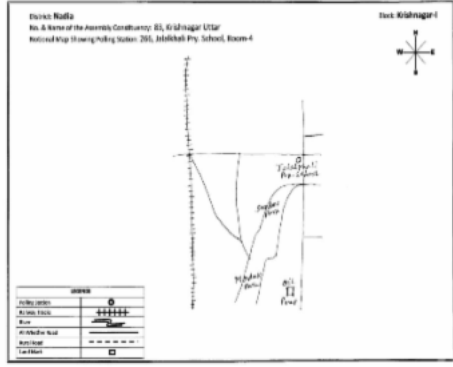

Nazri Naksha