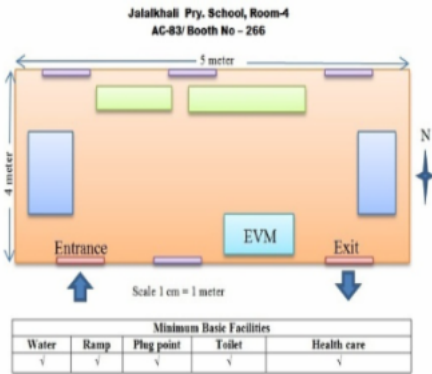

নির্বাচক নিবন্ধন আধিকারিকের স্বাক্ষর

Nazri Naksha

Google Map View

Polling Station Building Front View

Polling Station Front View

Cad View

Key MAP View

Q 1 নাম : প্রীতম বিশ্বাস পিতার নাম : শম্ভু চাঁদ বিশ্বাস বাড়ির নং : N00283 বয়স : 25 লিঙ্গ : পুরুষ	XZF2745735 ফটো উপলব্ধ	2 নাম : সঞ্জয় পাল পিতার নাম : রাজু পাল বাড়ির নং : N00030 বয়স : 24 লিঙ্গ : পুরুষ	XZF2745800 ফটো উপলব্ধ	3 নাম : সীমা অধিকারী স্বামীর নাম : পার্থ অধিকারী বাড়ির নং : এন0002 বয়স : 36 লিঙ্গ : মহিলা	XZF2852952 ফটো উপলব্ধ
4 নাম : রত্না দাস স্বামীর নাম : বিপুল দাস বাড়ির নং : বয়স : 28 লিঙ্গ : মহিলা	XZF2342178 ফটো উপলব্ধ	5 নাম : প্রীতম অধিকারী পিতার নাম : প্রশান্ত অধিকারী বাড়ির নং : n0103 বয়স : 28 লিঙ্গ : পুরুষ	XZF2410728 ফটো উপলব্ধ	6 নাম : তপন অধিকারী পিতার নাম : তারকেশ্বর অধিকারী বাড়ির নং : n0097 বয়স : 61 লিঙ্গ : পুরুষ	WB/11/075/483884 ফটো উপলব্ধ
7 নাম : দুলালী অধিকারী স্বামীর নাম : তপন অধিকারী বাড়ির নং : n0097 বয়স : 53 লিঙ্গ : মহিলা	WB/11/075/483896 ফটো উপলব্ধ	8 নাম : শিজা অধিকারী স্বামীর নাম : প্রশান্ত অধিকারী বাড়ির নং : n0103 বয়স : 49 লিঙ্গ : মহিলা	XZF2837649 ফটো উপলব্ধ	9 নাম : সমীর বিশ্বাস পিতার নাম : স্বর্গীক বিশ্বাস বাড়ির নং : 83/267 বয়স : 61 লিঙ্গ : পুরুষ	XZD2981900 ফটো উপলব্ধ
10 নাম : প্রশান্ত অধিকারী পিতার নাম : তারকেশ্বর অধিকারী বাড়ির নং : n0103 বয়স : 55 লিঙ্গ : পুরুষ	DMB1666973 ফটো উপলব্ধ	11 নাম : পার্থ অধিকারী পিতার নাম : তপন অধিকারী বাড়ির নং : n0097 বয়স : 39 লিঙ্গ : পুরুষ	DMB2915437 ফটো উপলব্ধ	12 নাম : রামপদ কবিরাজ পিতার নাম : সুবোল কবিরাজ বাড়ির নং : n0082 বয়স : 66 লিঙ্গ : পুরুষ	XZF2593507 ফটো উপলব্ধ
13 নাম : সবিতা কবিরাজ স্বামীর নাম : রামপদ কবিরাজ বাড়ির নং : n0082 বয়স : 61 লিঙ্গ : মহিলা	XZF2593523 ফটো উপলব্ধ	14 নাম : অসিত কুমার কবিরাজ পিতার নাম : রামপদ কবিরাজ বাড়ির নং : n0082 বয়স : 40 লিঙ্গ : পুরুষ	DMB2635670 ফটো উপলব্ধ	15 নাম : কাকলি কবিরাজ স্বামীর নাম : অসিত কুমার কবিরাজ বাড়ির নং : n0082 বয়স : 34 লিঙ্গ : মহিলা	XZF2009363 ফটো উপলব্ধ
16 নাম : নিশিত কবিরাজ পিতার নাম : রামপদ কবিরাজ বাড়ির নং : n0082 বয়স : 37 লিঙ্গ : পুরুষ	DMB2833085 ফটো উপলব্ধ	17 নাম : পরিতোষকুমার মন্ডল পিতার নাম : প্রভাশ কুমার মন্ডল বাড়ির নং : n0087 বয়স : 56 লিঙ্গ : পুরুষ	XZF2595239 ফটো উপলব্ধ	18 নাম : পরিমল কুমার মণ্ডল পিতার নাম : প্রভাশ মণ্ডল বাড়ির নং : n0087 বয়স : 55 লিঙ্গ : পুরুষ	XZF1158252 ফটো উপলব্ধ
19 নাম : শিপ্রা মন্ডল স্বামীর নাম : পরিতোষ কুমার মন্ডল বাড়ির নং : n0087 বয়স : 45 লিঙ্গ : মহিলা	DMB2502664 ফটো উপলব্ধ	20 নাম : অঞ্জলী মন্ডল স্বামীর নাম : প্রভাশ কুমার মন্ডল বাড়ির নং : n0087 বয়স : 73 লিঙ্গ : মহিলা	XZF2595387 ফটো উপলব্ধ	21 নাম : প্রভা মন্ডল স্বামীর নাম : পরিমল কুমার মন্ডল বাড়ির নং : n0087 বয়স : 46 লিঙ্গ : মহিলা	CHV0722181 ফটো উপলব্ধ
22 নাম : প্রীতি মন্ডল পিতার নাম : পরিমল কুমার মন্ডল বাড়ির নং : এন0087 বয়স : 25 লিঙ্গ : মহিলা	XZF2538080 ফটো উপলব্ধ	23 নাম : জ্যোৎস্না কর্মকার স্বামীর নাম : অখিল কর্মকার বাড়ির নং : n0158 বয়স : 30 লিঙ্গ : মহিলা	XZF2342798 ফটো উপলব্ধ	24 নাম : অসিত কর্মকার পিতার নাম : স্বর্গীক কর্মকার বাড়ির নং : n0158 বয়স : 71 লিঙ্গ : পুরুষ	DMB2860831 ফটো উপলব্ধ
Q 25 নাম : গোপাল কর্মকার পিতার নাম : অসিত কর্মকার বাড়ির নং : বয়স : 44 লিঙ্গ : পুরুষ	XZF1155878 ফটো উপলব্ধ	Q 26 নাম : অখিল কর্মকার পিতার নাম : অসিত কর্মকার বাড়ির নং : বয়স : 38 লিঙ্গ : পুরুষ	XZF1155886 ফটো উপলব্ধ	Q 27 নাম : বাবুলাল কর্মকার পিতার নাম : অসিত কর্মকার বাড়ির নং : বয়স : 37 লিঙ্গ : পুরুষ	XZF1155894 ফটো উপলব্ধ
28 নাম : ফাল্গুনী ঘোষ পিতার নাম : অরুণ কুমার ঘোষ বাড়ির নং : n0007 বয়স : 30 লিঙ্গ : মহিলা	XZF2130565 ফটো উপলব্ধ	29 নাম : কোমলা ঘোষ স্বামীর নাম : অনিল ঘোষ বাড়ির নং : n0008 বয়স : 81 লিঙ্গ : মহিলা	WB/11/075/483879 ফটো উপলব্ধ	30 নাম : সন্টু ঘোষ পিতার নাম : অর্জুন ঘোষ বাড়ির নং : n0008 বয়স : 39 লিঙ্গ : পুরুষ	DMB2502656 ফটো উপলব্ধ