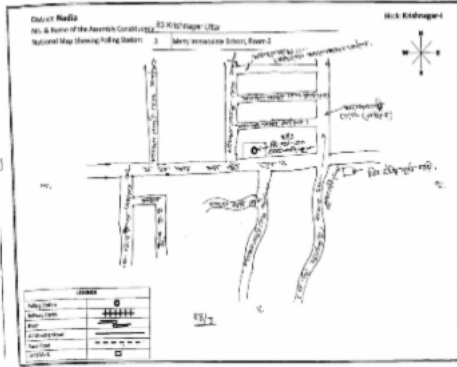

Nazri Naksha