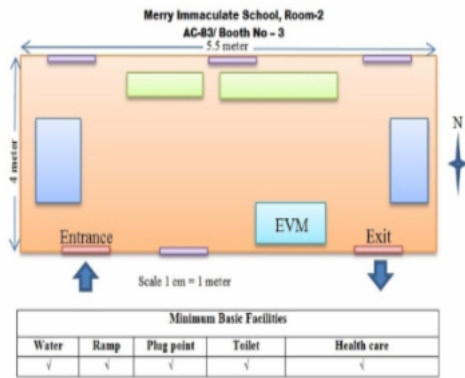

নির্বাচক নিবন্ধন আধিকারিকের স্বাক্ষর

Nazri Naksha

Google Map View

Polling Station Building Front View

Polling Station Front View

Cad View

Key MAP View

1 নাম : রামকৃষ্ণ মন্ডল মায়ের নাম: প্রমিলা মন্ডল বাড়ির নং : ৮৮ বয়স : 49 লিঙ্গ : পুরুষ	WPL2460046 ফটো উপলব্ধ	2 নাম : সুসমা (বাগ)সাহা স্বামীর নাম: মনোজ সাহা বাড়ির নং : n0058 বয়স : 29 লিঙ্গ : মহিলা	XZF2462778 ফটো উপলব্ধ	3 নাম : রিম্পা অধিকারী স্বামীর নাম: বিনয় অধিকারী বাড়ির নং : n0027 বয়স : 28 লিঙ্গ : মহিলা	XZF2462935 ফটো উপলব্ধ
4 নাম : রনজিৎ অধিকারী পিতার নাম: সমরজিৎ অধিকারী বাড়ির নং : n0013 বয়স : 51 লিঙ্গ : পুরুষ	WB/11/075/198163 ফটো উপলব্ধ	5 নাম : অসীমা অধিকারী স্বামীর নাম: রনজিৎ অধিকারী বাড়ির নং : বয়স : 50 লিঙ্গ : মহিলা	DMB2370484 ফটো উপলব্ধ	6 নাম : সুদীপ অধিকারী পিতার নাম: সমরজিৎ অধিকারী বাড়ির নং : n0013 বয়স : 48 লিঙ্গ : পুরুষ	DMB1621721 ফটো উপলব্ধ
7 নাম : মিতালী অধিকারী স্বামীর নাম: সুদীপ অধিকারী বাড়ির নং : n0013 বয়স : 42 লিঙ্গ : মহিলা	DMB2343648 ফটো উপলব্ধ	8 নাম : রতন অধিকারী পিতার নাম: তপন অধিকারী বাড়ির নং : n0027 বয়স : 37 লিঙ্গ : পুরুষ	XZF0007823 ফটো উপলব্ধ	9 নাম : বাদল অধিকারী পিতার নাম: ব্রজেন অধিকারী বাড়ির নং : n0027 বয়স : 70 লিঙ্গ : পুরুষ	XZF2593291 ফটো উপলব্ধ
10 নাম : পুতুল অধিকারী স্বামীর নাম: বাদল অধিকারী বাড়ির নং : n0027 বয়স : 66 লিঙ্গ : মহিলা	WB/11/075/198951 ফটো উপলব্ধ	11 নাম : বিনয় অধিকারী পিতার নাম: বাদল অধিকারী বাড়ির নং : n0027 বয়স : 44 লিঙ্গ : পুরুষ	DMB2368330 ফটো উপলব্ধ	12 নাম : উষারাণী অধিকারী স্বামীর নাম: গৌর অধিকারী বাড়ির নং : n0033 বয়স : 81 লিঙ্গ : মহিলা	WB/11/075/198375 ফটো উপলব্ধ
13 নাম : বিশ্বজিৎ অধিকারী পিতার নাম: গৌর অধিকারী বাড়ির নং : n0033 বয়স : 61 লিঙ্গ : পুরুষ	DMB2368322 ফটো উপলব্ধ	14 নাম : সন্ধ্যা অধিকারী স্বামীর নাম: বিশ্বজিৎ অধিকারী বাড়ির নং : n0033 বয়স : 45 লিঙ্গ : মহিলা	XZF1175504 ফটো উপলব্ধ	15 নাম : বাবলু অধিকারী পিতার নাম: ব্রজেন অধিকারী বাড়ির নং : n0059 বয়স : 70 লিঙ্গ : পুরুষ	XZF2839330 ফটো উপলব্ধ
16 নাম : কল্পনা অধিকারী স্বামীর নাম: বাবলু অধিকারী বাড়ির নং : n0059 বয়স : 58 লিঙ্গ : মহিলা	WB/11/075/198736 ফটো উপলব্ধ	17 নাম : বাপ্পা অধিকারী পিতার নাম: বাবলু অধিকারী বাড়ির নং : n0059 বয়স : 45 লিঙ্গ : পুরুষ	DMB2368371 ফটো উপলব্ধ	18 নাম : গোপাল অধিকারী পিতার নাম: নবদীপ অধিকারী বাড়ির নং : n0101 বয়স : 47 লিঙ্গ : পুরুষ	DMB1621358 ফটো উপলব্ধ
19 নাম : সন্ধ্যা অধিকারী স্বামীর নাম: গোপাল অধিকারী বাড়ির নং : n0101 বয়স : 43 লিঙ্গ : মহিলা	XZF2031128 ফটো উপলব্ধ	20 নাম : অনিমা অধিকারী স্বামীর নাম: অভয় অধিকারী বাড়ির নং : n0120 বয়স : 65 লিঙ্গ : মহিলা	WB/11/075/204355 ফটো উপলব্ধ	21 নাম : দীপঙ্কর অধিকারী পিতার নাম: অভয় অধিকারী বাড়ির নং : n0120 বয়স : 50 লিঙ্গ : পুরুষ	WB/11/075/204125 ফটো উপলব্ধ
22 নাম : সুজাতা অধিকারী স্বামীর নাম: দীপঙ্কর অধিকারী বাড়ির নং : n0120 বয়স : 43 লিঙ্গ : মহিলা	DMB2274678 ফটো উপলব্ধ	23 নাম : অরুণ রাম পিতার নাম: অরুণাধর রাম বাড়ির নং : n0120 বয়স : 57 লিঙ্গ : পুরুষ	WB/11/075/198343 ফটো উপলব্ধ	24 নাম : শুভঙ্কর অধিকারী পিতার নাম: সুশীল অধিকারী বাড়ির নং : n0153 বয়স : 40 লিঙ্গ : পুরুষ	DMB2368355 ফটো উপলব্ধ
25 নাম : মুক্তি অধিকারী স্বামীর নাম: ননী অধিকারী বাড়ির নং : n0223 বয়স : 46 লিঙ্গ : মহিলা	DMB2598571 ফটো উপলব্ধ	26 নাম : সুরজিৎ হালদার পিতার নাম: বুদ্ধিশ্বর হালদার বাড়ির নং : n0223 বয়স : 34 লিঙ্গ : পুরুষ	XZF2359503 ফটো উপলব্ধ	27 নাম : অর্পনা অধিকারী স্বামীর নাম: শঙ্কর অধিকারী বাড়ির নং : n0120 বয়স : 48 লিঙ্গ : মহিলা	XZF2031136 ফটো উপলব্ধ
28 নাম : শঙ্কর অধিকারী পিতার নাম: অভয় অধিকারী বাড়ির নং : n0120 বয়স : 49 লিঙ্গ : পুরুষ	WB/11/075/204129 ফটো উপলব্ধ	29 নাম : শুভঙ্কর রায় পিতার নাম: স্বপন রায় বাড়ির নং : n0056 বয়স : 38 লিঙ্গ : পুরুষ	DMB2799500 ফটো উপলব্ধ	30 নাম : প্রদীপ অধিকারী পিতার নাম: সমরজিৎ অধিকারী বাড়ির নং : n0013 বয়স : 46 লিঙ্গ : পুরুষ	DMB1620202 ফটো উপলব্ধ