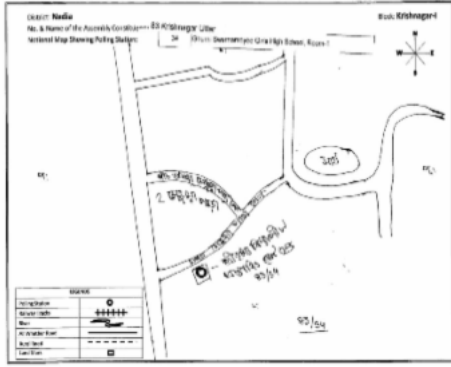

Nazri Naksha