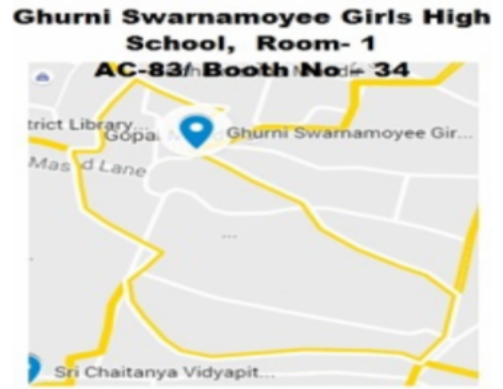

Google Map View