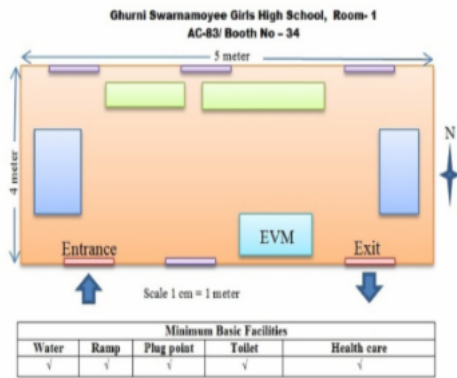

নির্বাচক নিবন্ধন আধিকারিকের স্বাক্ষর

Nazri Naksha

Google Map View

Polling Station Building Front View

Polling Station Front View

Cad View

Key MAP View

1 নাম : শুভম অধিকারী পিতার নাম: অসিত অধিকারী বাড়ির নং : N0174 বয়স : 24 লিঙ্গ : পুরুষ	XZF2692887 ফটো উপলব্ধ	2 নাম : সুমন অধিকারী পিতার নাম: শিবানন্দ অধিকারী বাড়ির নং : n0346 বয়স : 27 লিঙ্গ : পুরুষ	XZF2364693 ফটো উপলব্ধ	3 নাম : সৌমিতা অধিকারী পিতার নাম: গৌতম অধিকারী বাড়ির নং : n0386 বয়স : 27 লিঙ্গ : মহিলা	XZF2473981 ফটো উপলব্ধ
4 নাম : হেমন্ত আচার্য্য পিতার নাম: তপন আচার্য্য বাড়ির নং : n0011 বয়স : 34 লিঙ্গ : পুরুষ	XZF1698703 ফটো উপলব্ধ	5 নাম : কার্তিক আচার্য্য পিতার নাম: জগদীশ আচার্য্য বাড়ির নং : n0011 বয়স : 50 লিঙ্গ : পুরুষ	DMB1577717 ফটো উপলব্ধ	6 নাম : প্রীতি আচার্য্য (নন্দী) স্বামীর নাম: হেমন্ত আচার্য্য বাড়ির নং : এন0011 বয়স : 23 লিঙ্গ : মহিলা	XZF2772143 ফটো উপলব্ধ
7 নাম : টুসি বর্ধন সরকার স্বামীর নাম: পার্থ সারথী বর্ধন বাড়ির নং : এন0011 বয়স : 32 লিঙ্গ : মহিলা	SRA1761444 ফটো উপলব্ধ	8 নাম : তপন আচার্য্য পিতার নাম: তারাপদ আচার্য্য বাড়ির নং : n0011 বয়স : 67 লিঙ্গ : পুরুষ	DMB1639566 ফটো উপলব্ধ	9 নাম : অন্নপূর্ণা আচার্য্য স্বামীর নাম: তপন আচার্য্য বাড়ির নং : n0011 বয়স : 58 লিঙ্গ : মহিলা	WB/11/075/126289 ফটো উপলব্ধ
10 নাম : প্রতাপ কুণ্ডু পিতার নাম: প্রণব কুণ্ডু বাড়ির নং : N0104 বয়স : 24 লিঙ্গ : পুরুষ	XZF2692739 ফটো উপলব্ধ	11 নাম : অতনু কুন্ডু পিতার নাম: হরিদাস কুন্ডু বাড়ির নং : এন0127 বয়স : 23 লিঙ্গ : পুরুষ	XZF2772085 ফটো উপলব্ধ	12 নাম : সৌরভ কুন্ডু মায়ের নাম: চন্দনা কুন্ডু বাড়ির নং : এন0182 বয়স : 23 লিঙ্গ : পুরুষ	XZF2772135 ফটো উপলব্ধ
13 নাম : কৃষ্ণা গাঙ্গুলী পিতার নাম: কালী কৃষ্ণ গাঙ্গুলী বাড়ির নং : এন0055 বয়স : 38 লিঙ্গ : মহিলা	XZF2496636 ফটো উপলব্ধ	14 নাম : কালীকৃষ্ণ গাঙ্গুলী পিতার নাম: গৌরগোপাল গাঙ্গুলী বাড়ির নং : n0002 বয়স : 61 লিঙ্গ : পুরুষ	WB/11/075/126150 ফটো উপলব্ধ	15 নাম : অপর্ণা গাঙ্গুলী স্বামীর নাম: দেবশীষ গাঙ্গুলী বাড়ির নং : n0002 বয়স : 35 লিঙ্গ : মহিলা	XZF2254217 ফটো উপলব্ধ
16 নাম : বিষ্ণু গাঙ্গুলী পিতার নাম: গৌরগোপাল গাঙ্গুলী বাড়ির নং : n0001 বয়স : 51 লিঙ্গ : পুরুষ	WB/11/075/126308 ফটো উপলব্ধ	17 নাম : দেবশীষ গাঙ্গুলী পিতার নাম: কালীকৃষ্ণ গাঙ্গুলী বাড়ির নং : n0002 বয়স : 39 লিঙ্গ : পুরুষ	DMB2591915 ফটো উপলব্ধ	18 নাম : দীপক অধিকারী পিতার নাম: হিরালাল অধিকারী বাড়ির নং : n0002 বয়স : 39 লিঙ্গ : পুরুষ	DMB2591899 ফটো উপলব্ধ
19 নাম : গোবিন্দ গাঙ্গুলী পিতার নাম: গৌরগোপাল গাঙ্গুলী বাড়ির নং : n0003 বয়স : 59 লিঙ্গ : পুরুষ	XZF2650133 ফটো উপলব্ধ	20 নাম : সবিতা গাঙ্গুলী স্বামীর নাম: গোবিন্দ গাঙ্গুলী বাড়ির নং : n0003 বয়স : 53 লিঙ্গ : মহিলা	XZF2650125 ফটো উপলব্ধ	21 নাম : তাপস গাঙ্গুলী পিতার নাম: গোবিন্দ গাঙ্গুলী বাড়ির নং : n0003 বয়স : 39 লিঙ্গ : পুরুষ	DMB2591907 ফটো উপলব্ধ
22 নাম : করুণা গাঙ্গুলী স্বামীর নাম: নারায়ণ গাঙ্গুলী বাড়ির নং : n0050 বয়স : 57 লিঙ্গ : মহিলা	XZF2693075 ফটো উপলব্ধ	23 নাম : মুনমুন নাথ ঘোষ স্বামীর নাম: পঙ্ক নাথ বাড়ির নং : n0043 বয়স : 33 লিঙ্গ : মহিলা	UPW1311414 ফটো উপলব্ধ	24 নাম : রবীন্দ্র নাথ চক্রবর্তী পিতার নাম: প্রমথ রঞ্জন চক্রবর্তী বাড়ির নং : বয়স : 66 লিঙ্গ : পুরুষ	XZF2692945 ফটো উপলব্ধ
25 নাম : চন্দ্রা চক্রবর্তী পিতার নাম: গোপাল চক্রবর্তী বাড়ির নং : এন001 বয়স : 28 লিঙ্গ : পুরুষ	XZF2772200 ফটো উপলব্ধ	26 নাম : ঋত্বিক চক্রবর্তী পিতার নাম: রাকেশ চক্রবর্তী বাড়ির নং : এন0006 বয়স : 23 লিঙ্গ : পুরুষ	XZF2772259 ফটো উপলব্ধ	27 নাম : সবিতা চক্রবর্তী স্বামীর নাম: বিষ্ণুপদ চক্রবর্তী বাড়ির নং : n0010 বয়স : 63 লিঙ্গ : মহিলা	XZF2694586 ফটো উপলব্ধ
28 নাম : রিঙ্কু চক্রবর্তী স্বামীর নাম: বিকাশ চক্রবর্তী বাড়ির নং : রামনগর কলোনি বয়স : 41 লিঙ্গ : মহিলা	XZF2911535 ফটো উপলব্ধ	29 নাম : আশালতা চক্রবর্তী স্বামীর নাম: রবীন্দ্রনাথ চক্রবর্তী বাড়ির নং : n0006 বয়স : 66 লিঙ্গ : মহিলা	WB/11/075/126430 ফটো উপলব্ধ	30 নাম : রাকেশ চক্রবর্তী পিতার নাম: রবীন্দ্রনাথ চক্রবর্তী বাড়ির নং : n0006 বয়স : 50 লিঙ্গ : পুরুষ	DMB1576719 ফটো উপলব্ধ