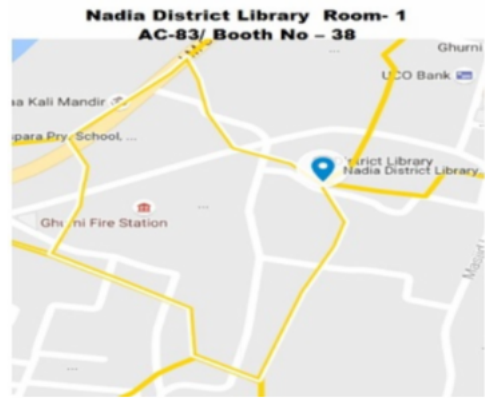

Google Map View