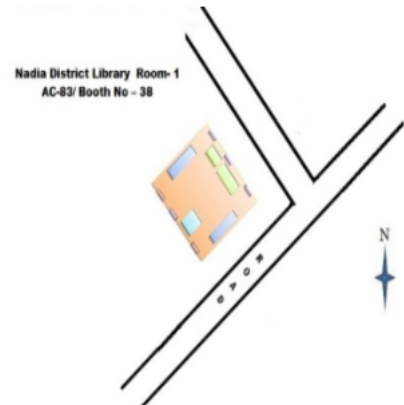

Key MAP View