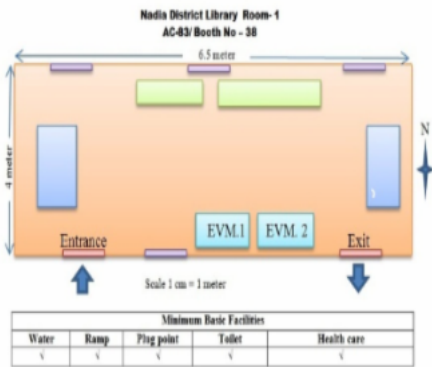

নির্বাচক নিবন্ধন আধিকারিকের স্বাক্ষর

Nazri Naksha

Google Map View

Polling Station Building Front View

Polling Station Front View

Cad View

Key MAP View

1 নাম : দীপিকা নন্দী (কর) স্বামীর নাম: সমীর নন্দী বাড়ির নং : n0068 বয়স : 29 লিঙ্গ : মহিলা	XZF2255644 ফটো উপলব্ধ	2 নাম : শ্যামলকান্তি কুন্ডু পিতার নাম: সন্তোষ কুন্ডু বাড়ির নং : n0068 বয়স : 70 লিঙ্গ : পুরুষ	WB/11/075/135587 ফটো উপলব্ধ	3 নাম : অন্তরা কুন্ডু স্বামীর নাম: সুনির্মল কুন্ডু বাড়ির নং : n0103 বয়স : 56 লিঙ্গ : মহিলা	WB/11/075/429519 ফটো উপলব্ধ
4 নাম : আল্পনা পাল স্বামীর নাম: নিখিল পাল বাড়ির নং : n0071 বয়স : 76 লিঙ্গ : মহিলা	WB/11/075/135410 ফটো উপলব্ধ	5 নাম : সুকমল কুন্ডু পিতার নাম: যোগীন্দ্র কুন্ডু বাড়ির নং : n0071 বয়স : 72 লিঙ্গ : পুরুষ	WB/11/075/135595 ফটো উপলব্ধ	6 নাম : কম্পনা কুন্ডু পিতার নাম: যোগীন্দ্র কুন্ডু বাড়ির নং : n0071 বয়স : 77 লিঙ্গ : মহিলা	WB/11/075/135553 ফটো উপলব্ধ
7 নাম : দীপক কুণ্ডু পিতার নাম: শ্যামল কান্তি কুণ্ডু বাড়ির নং : n0068 বয়স : 38 লিঙ্গ : পুরুষ	XZF0156398 ফটো উপলব্ধ	8 নাম : উমা কুন্ডু স্বামীর নাম: কমলকান্তি কুন্ডু বাড়ির নং : n0068 বয়স : 49 লিঙ্গ : মহিলা	DMB2347292 ফটো উপলব্ধ	9 নাম : শিখা কুন্ডু স্বামীর নাম: শ্যামলকান্তি কুন্ডু বাড়ির নং : n0068 বয়স : 66 লিঙ্গ : মহিলা	WB/11/075/135409 ফটো উপলব্ধ
10 নাম : রিজ্জা সরকার স্বামীর নাম: ভুবন সরকার বাড়ির নং : 53/C/1 বয়স : 54 লিঙ্গ : মহিলা	XZF2894715 ফটো উপলব্ধ	11 নাম : বুদ্ধদেব কুণ্ডু পিতার নাম: কমল কান্তি কুণ্ডু বাড়ির নং : এন0068 বয়স : 23 লিঙ্গ : পুরুষ	XZF2791259 ফটো উপলব্ধ	12 নাম : সুকন্যা দত্ত কুণ্ডু স্বামীর নাম: দীপক কুণ্ডু বাড়ির নং : N0068 বয়স : 30 লিঙ্গ : মহিলা	XZF2712511 ফটো উপলব্ধ
13 নাম : রুমকী কর(চক্রবর্তী) স্বামীর নাম: মনোজ কর বাড়ির নং : n0405 বয়স : 50 লিঙ্গ : মহিলা	XZF2345726 ফটো উপলব্ধ	14 নাম : বিদিশা দাস পিতার নাম: যাদব দাস বাড়ির নং : n0405 বয়স : 28 লিঙ্গ : মহিলা	XZF2355915 ফটো উপলব্ধ	15 নাম : ঝুমা খাতুন পিতার নাম: রাজু সেখ বাড়ির নং : 38 বয়স : 27 লিঙ্গ : মহিলা	XZF2365237 ফটো উপলব্ধ
16 নাম : গীতারানী গুঁই স্বামীর নাম: যশীচরণ গুঁই বাড়ির নং : n0122 বয়স : 76 লিঙ্গ : মহিলা	WB/11/075/129477 ফটো উপলব্ধ	17 নাম : রেশম গুপ্ত স্বামীর নাম: দেবদুলাল গুপ্ত বাড়ির নং : এন0117 বয়স : 28 লিঙ্গ : মহিলা	XZF2791366 ফটো উপলব্ধ	18 নাম : দেবদুলাল গুপ্ত পিতার নাম: নাগেশ্বর গুপ্ত বাড়ির নং : n0032 বয়স : 39 লিঙ্গ : পুরুষ	XZF0156489 ফটো উপলব্ধ
19 নাম : কৃষ্ণা গুপ্ত স্বামীর নাম: নাগেশ্বর গুপ্ত বাড়ির নং : n0032 বয়স : 61 লিঙ্গ : মহিলা	XZF2883346 ফটো উপলব্ধ	20 নাম : নাগেশ্বর গুপ্ত পিতার নাম: ফাগু গুপ্ত বাড়ির নং : n0032 বয়স : 66 লিঙ্গ : পুরুষ	WB/11/075/135183 ফটো উপলব্ধ	21 নাম : রূপা গোস্বামী পিতার নাম: সঞ্জীব গোস্বামী বাড়ির নং : এন0319 বয়স : 23 লিঙ্গ : মহিলা	XZF2859965 ফটো উপলব্ধ
22 নাম : সন্তু পাল পিতার নাম: স্বপন পাল বাড়ির নং : n0010 বয়স : 40 লিঙ্গ : পুরুষ	DMB2348332 ফটো উপলব্ধ	23 নাম : সুমিত্রা ঘোষ স্বামীর নাম: যশী ঘোষ বাড়ির নং : n0116 বয়স : 47 লিঙ্গ : মহিলা	XZF1572940 ফটো উপলব্ধ	24 নাম : দেবকুমার ঘোষ পিতার নাম: নারায়নচন্দ্র ঘোষ বাড়ির নং : n0041 বয়স : 41 লিঙ্গ : পুরুষ	DMB2347326 ফটো উপলব্ধ
25 নাম : রূপালি ঘোষ(শর্মা) স্বামীর নাম: দেবদুলাল ঘোষ বাড়ির নং : n0041 বয়স : 39 লিঙ্গ : মহিলা	XZF1699552 ফটো উপলব্ধ	26 নাম : দেবদুলাল ঘোষ পিতার নাম: নারায়নচন্দ্র ঘোষ বাড়ির নং : n0041 বয়স : 47 লিঙ্গ : পুরুষ	DMB2053528 ফটো উপলব্ধ	27 নাম : নারায়ন চন্দ্র ঘোষ পিতার নাম: কৃষ্ণচন্দ্র ঘোষ বাড়ির নং : n0041 বয়স : 69 লিঙ্গ : পুরুষ	WB/11/075/135110 ফটো উপলব্ধ
28 নাম : শান্তনু ঘোষ পিতার নাম: গোপীনাথ ঘোষ বাড়ির নং : n0040 বয়স : 35 লিঙ্গ : মহিলা	XZF1572783 ফটো উপলব্ধ	29 নাম : আল্পনা ঘোষ স্বামীর নাম: গোপীনাথ ঘোষ বাড়ির নং : n0040 বয়স : 68 লিঙ্গ : মহিলা	WB/11/075/135109 ফটো উপলব্ধ	30 নাম : গোপীনাথ ঘোষ পিতার নাম: কৃষ্ণচন্দ্র ঘোষ বাড়ির নং : n0040 বয়স : 68 লিঙ্গ : পুরুষ	WB/11/075/135108 ফটো উপলব্ধ