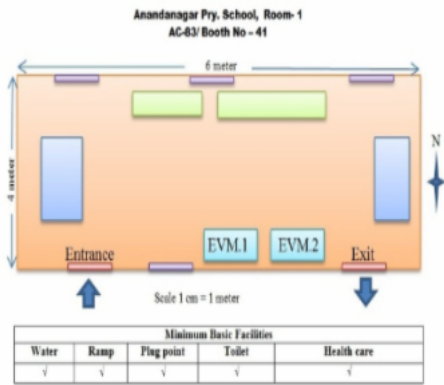

নির্বাচক নিবন্ধন আধিকারিকের স্বাক্ষর

Nazri Naksha

Google Map View

Polling Station Building Front View

Polling Station Front View

Cad View

Key MAP View

1 নাম : ভুবন অধিকারী পিতার নাম: পশ্চানন অধিকারী বাড়ির নং : এন0203 বয়স : 25 লিঙ্গ : পুরুষ	XZF2484947 ফটো উপলব্ধ	2 নাম : পাপিয়া পাল স্বামীর নাম: পাঁচগোপাল পাল বাড়ির নং : n0008 বয়স : 36 লিঙ্গ : মহিলা	XZF2256899 ফটো উপলব্ধ	3 নাম : দীপালী অধিকারী স্বামীর নাম: রনজিৎ অধিকারী বাড়ির নং : n0008 বয়স : 66 লিঙ্গ : মহিলা	WB/11/075/114065 ফটো উপলব্ধ
4 নাম : দীপ কুমার কুণ্ডু পিতার নাম: দিলীপ কুণ্ডু বাড়ির নং : এন0114 বয়স : 25 লিঙ্গ : পুরুষ	XZF2484988 ফটো উপলব্ধ	5 নাম : অর্নব কুণ্ডু পিতার নাম: সুবীর কুণ্ডু বাড়ির নং : এন004 বয়স : 20 লিঙ্গ : পুরুষ	XZF2957322 ফটো উপলব্ধ	6 নাম : তিঙ্কু পাল কুণ্ডু স্বামীর নাম: সুবীর চন্দ্র কুণ্ডু বাড়ির নং : n0004 বয়স : 43 লিঙ্গ : মহিলা	DMB2792208 ফটো উপলব্ধ
7 নাম : সৌরভ কুণ্ডু পিতার নাম: সুরেশ চন্দ্র কুণ্ডু বাড়ির নং : এন0004 বয়স : 21 লিঙ্গ : পুরুষ	XZF2914364 ফটো উপলব্ধ	8 নাম : গৌরব কুণ্ডু পিতার নাম: গোপেশ চন্দ্র কুণ্ডু বাড়ির নং : n0160 বয়স : 31 লিঙ্গ : পুরুষ	XZF1945757 ফটো উপলব্ধ	9 নাম : সুবীরচন্দ্র কুণ্ডু পিতার নাম: সুবোলচন্দ্র কুণ্ডু বাড়ির নং : n0004 বয়স : 59 লিঙ্গ : পুরুষ	WB/11/075/114564 ফটো উপলব্ধ
10 নাম : মিথিলা কুণ্ডু স্বামীর নাম: সুকেশ কুণ্ডু বাড়ির নং : n0075 বয়স : 50 লিঙ্গ : মহিলা	WB/11/074/330550 ফটো উপলব্ধ	11 নাম : সুকেশচন্দ্র কুণ্ডু পিতার নাম: সুবোলচন্দ্র কুণ্ডু বাড়ির নং : n0004 বয়স : 61 লিঙ্গ : পুরুষ	WB/11/075/114509 ফটো উপলব্ধ	12 নাম : গোপেশচন্দ্র কুণ্ডু পিতার নাম: সুবলচন্দ্র কুণ্ডু বাড়ির নং : n0004 বয়স : 77 লিঙ্গ : পুরুষ	WB/11/075/114233 ফটো উপলব্ধ
13 নাম : রনজিৎ কর পিতার নাম: রতন কর বাড়ির নং : এন0099 বয়স : 26 লিঙ্গ : পুরুষ	XZF2485118 ফটো উপলব্ধ	14 নাম : প্রশান্ত কুমার কর্মকার পিতার নাম: প্রানবল্লভ কর্মকার বাড়ির নং : n0002 বয়স : 63 লিঙ্গ : পুরুষ	WB/11/075/114069 ফটো উপলব্ধ	15 নাম : প্রিতম কর্মকার পিতার নাম: প্রশান্ত কুমার কর্মকার বাড়ির নং : n0002 বয়স : 34 লিঙ্গ : পুরুষ	XZF1574136 ফটো উপলব্ধ
16 নাম : অরুণিমা কর্মকার পিতার নাম: প্রশান্ত কুমার কর্মকার বাড়ির নং : n0002 বয়স : 29 লিঙ্গ : মহিলা	XZF2178028 ফটো উপলব্ধ	17 নাম : প্রনব কর্মকার পিতার নাম: প্রাণ বল্লভ কর্মকার বাড়ির নং : n0002 বয়স : 58 লিঙ্গ : পুরুষ	XZF2658953 ফটো উপলব্ধ	18 নাম : বুমা কর্মকার স্বামীর নাম: প্রশান্ত কর্মকার বাড়ির নং : n0002 বয়স : 58 লিঙ্গ : মহিলা	WB/11/075/114570 ফটো উপলব্ধ
19 নাম : মোসেনা বিবি স্বামীর নাম: তিঙ্কু দফাদার বাড়ির নং : n0002 বয়স : 42 লিঙ্গ : মহিলা	XZF1945583 ফটো উপলব্ধ	20 নাম : শেফালিকা কর্মকার স্বামীর নাম: কালীপদ কর্মকার বাড়ির নং : n0013 বয়স : 79 লিঙ্গ : মহিলা	WB/11/075/114176 ফটো উপলব্ধ	21 নাম : দিপালি কর্মকার পিতার নাম: অমর কর্মকার বাড়ির নং : n0013 বয়স : 53 লিঙ্গ : মহিলা	XZF2791895 ফটো উপলব্ধ
22 নাম : অক্ষয় কর্মকার পিতার নাম: প্রনব কর্মকার বাড়ির নং : এন002 বয়স : 22 লিঙ্গ : পুরুষ	XZF2860708 ফটো উপলব্ধ	23 নাম : তন্ময় বিশ্বাস পিতার নাম: শ্যামসুন্দর বিশ্বাস বাড়ির নং : এন0011 বয়স : 55 লিঙ্গ : পুরুষ	XZF2791960 ফটো উপলব্ধ	24 নাম : অজিতকুমার খাঁ পিতার নাম: শক্তিপদ খাঁ বাড়ির নং : n0011 বয়স : 81 লিঙ্গ : পুরুষ	WB/11/075/114132 ফটো উপলব্ধ
25 নাম : অভিজিৎ খাঁ পিতার নাম: অজিত কুমার খাঁ বাড়ির নং : n0011 বয়স : 53 লিঙ্গ : পুরুষ	XZF2658656 ফটো উপলব্ধ	26 নাম : সীমা খাঁ(মোহন্ত) স্বামীর নাম: অভিজিৎ খাঁ বাড়ির নং : n0080 বয়স : 42 লিঙ্গ : মহিলা	DMB2798288 ফটো উপলব্ধ	27 নাম : সাধন গড়াই পিতার নাম: সত্যচরন গড়াই বাড়ির নং : n0003 বয়স : 49 লিঙ্গ : পুরুষ	WB/11/075/114419 ফটো উপলব্ধ
28 নাম : রুপ্পি গড়াই (সরকার) স্বামীর নাম: সাধন গড়াই বাড়ির নং : n0003 বয়স : 38 লিঙ্গ : মহিলা	XZF2051266 ফটো উপলব্ধ	29 নাম : সোহম গড়াই পিতার নাম: মধুসূদন গড়াই বাড়ির নং : এন0154 বয়স : 25 লিঙ্গ : পুরুষ	XZF2484962 ফটো উপলব্ধ	30 নাম : সঞ্জিতা গড়াই স্বামীর নাম: রাজু গড়াই বাড়ির নং : N0120 বয়স : 32 লিঙ্গ : মহিলা	UFQ1507243 ফটো উপলব্ধ