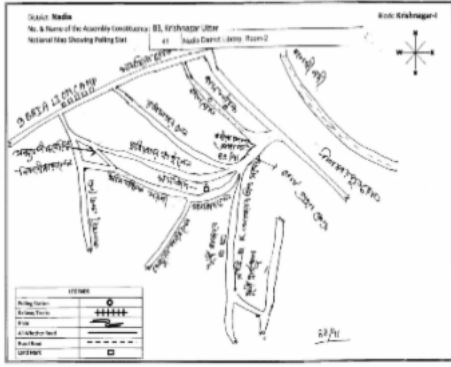

Nazri Naksha