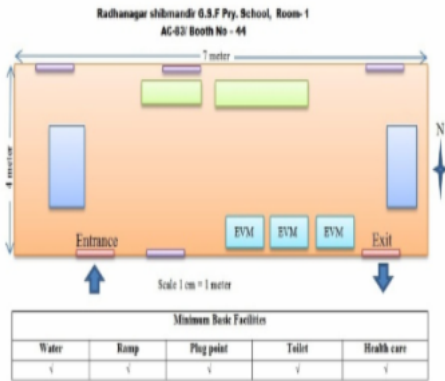

নির্বাচক নিবন্ধন আধিকারিকের স্বাক্ষর

Nazri Naksha

Google Map View

Polling Station Building Front View

Polling Station Front View

Cad View

Key MAP View

1	XZF1185164	নাম : অর্চনা অধিকারী স্বামীর নাম: শঙ্কর অধিকারী বাড়ির নং : n0132 বয়স : 52 লিঙ্গ : মহিলা	ফটো উপলব্ধ	2	XZF1946821	নাম : ভীম অধিকারী পিতার নাম: বলাই অধিকারী বাড়ির নং : n0167 বয়স : 55 লিঙ্গ : পুরুষ	ফটো উপলব্ধ	3	DMB2047892	নাম : বাপি অধিকারী পিতার নাম: কৃষ্ণ গোপাল অধিকারী বাড়ির নং : n0195 বয়স : 50 লিঙ্গ : পুরুষ	ফটো উপলব্ধ
4	DMB2342988	নাম : মায়ী অধিকারী স্বামীর নাম: তপন অধিকারী বাড়ির নং : n0198 বয়স : 54 লিঙ্গ : মহিলা	ফটো উপলব্ধ	5	MTM1853159	নাম : চন্দনা মণ্ডল স্বামীর নাম: কৃষ্ণ মণ্ডল বাড়ির নং : 00 বয়স : 41 লিঙ্গ : মহিলা	ফটো উপলব্ধ	6	WB/11/075/123662	নাম : তপন অধিকারী পিতার নাম: কৃষ্ণগোপাল অধিকারী বাড়ির নং : n0199 বয়স : 62 লিঙ্গ : পুরুষ	ফটো উপলব্ধ
7	XZF1831163	নাম : সনৎ অধিকারী পিতার নাম: তপন অধিকারী বাড়ির নং : n0200 বয়স : 33 লিঙ্গ : পুরুষ	ফটো উপলব্ধ	8	XZF2236602	নাম : ডলি অধিকারী স্বামীর নাম: বাপী অধিকারী বাড়ির নং : n0197 বয়স : 47 লিঙ্গ : মহিলা	ফটো উপলব্ধ	9	XZF2472553	নাম : ললিতা অধিকারী স্বামীর নাম: সনৎ অধিকারী বাড়ির নং : 129 বয়স : 27 লিঙ্গ : মহিলা	ফটো উপলব্ধ
10	XZF2472363	নাম : সোনালী অধিকারী পিতার নাম: বাপি অধিকারী বাড়ির নং : 72 বয়স : 28 লিঙ্গ : মহিলা	ফটো উপলব্ধ	11	XZF1575984	নাম : সুলতা অধিকারী(বৈরাগ্য) স্বামীর নাম: সাধন বৈরাগ্য বাড়ির নং : n0201 বয়স : 57 লিঙ্গ : মহিলা	ফটো উপলব্ধ	12	DMB2885259	নাম : চায়না কর্মকার স্বামীর নাম: অরবিন্দু কর্মকার বাড়ির নং : n0202 বয়স : 58 লিঙ্গ : মহিলা	ফটো উপলব্ধ
13	DMB2885267	নাম : অজয় কর্মকার পিতার নাম: অরবিন্দু কর্মকার বাড়ির নং : n0203 বয়স : 44 লিঙ্গ : পুরুষ	ফটো উপলব্ধ	14	XZF1947035	নাম : কেঠ গড়াই পিতার নাম: পুটলচাঁদ গড়াই বাড়ির নং : n0169 বয়স : 54 লিঙ্গ : পুরুষ	ফটো উপলব্ধ	15	XZF2011807	নাম : শুভঙ্কর গড়াই পিতার নাম: কেঠ গড়াই বাড়ির নং : n0169 বয়স : 32 লিঙ্গ : পুরুষ	ফটো উপলব্ধ
16	XZF2259026	নাম : পাপিয়া গড়াই পিতার নাম: কেঠ গড়াই বাড়ির নং : n0169 বয়স : 30 লিঙ্গ : মহিলা	ফটো উপলব্ধ	17	WEP1407543	নাম : মধুমিতা সিংহ রায় স্বামীর নাম: সমীর সিংহ রায় বাড়ির নং : এন0169 বয়স : 34 লিঙ্গ : মহিলা	ফটো উপলব্ধ	18	XZF2668234	নাম : মঙ্গল গুপ্ত পিতার নাম: তুষার গুপ্ত বাড়ির নং : n0308 বয়স : 52 লিঙ্গ : পুরুষ	ফটো উপলব্ধ
19	XZF0353763	নাম : চিরঞ্জিৎ গুপ্ত পিতার নাম: মঙ্গল গুপ্ত বাড়ির নং : n0303 বয়স : 36 লিঙ্গ : পুরুষ	ফটো উপলব্ধ	20	XZF2230365	নাম : দিপালী গুপ্ত স্বামীর নাম: মঙ্গল গুপ্ত বাড়ির নং : n0304 বয়স : 59 লিঙ্গ : মহিলা	ফটো উপলব্ধ	21	XZF2062024	নাম : অপর্ণা গুপ্ত (পাল) স্বামীর নাম: চিরঞ্জিৎ গুপ্ত বাড়ির নং : n0309 বয়স : 34 লিঙ্গ : মহিলা	ফটো উপলব্ধ
22	XZF3004827	নাম : বুদ্ধদেব ঘোষ পিতার নাম: চিত্তাহরেন ঘোষ বাড়ির নং : n0137 বয়স : 59 লিঙ্গ : পুরুষ	ফটো উপলব্ধ	23	XZF2460392	নাম : স্মৃতি ঘোষ পিতার নাম: বুদ্ধদেব ঘোষ বাড়ির নং : n0137 বয়স : 26 লিঙ্গ : মহিলা	ফটো উপলব্ধ	24	XZF2460400	নাম : ইতি ঘোষ পিতার নাম: বুদ্ধদেব ঘোষ বাড়ির নং : n0137 বয়স : 26 লিঙ্গ : মহিলা	ফটো উপলব্ধ
25	XZF1550441	নাম : পূর্ণিমা ঘোষ স্বামীর নাম: বুদ্ধদেব ঘোষ বাড়ির নং : n0137 বয়স : 49 লিঙ্গ : মহিলা	ফটো উপলব্ধ	26	WB/11/073/561302	নাম : নির্মল কুমার চৌধুরী পিতার নাম: হরেকৃষ্ণ চৌধুরী বাড়ির নং : n0100 বয়স : 74 লিঙ্গ : পুরুষ	ফটো উপলব্ধ	27	XZF1575604	নাম : নীলাদি শেখর চৌধুরী পিতার নাম: নির্মল কুমার চৌধুরী বাড়ির নং : n0100 বয়স : 35 লিঙ্গ : পুরুষ	ফটো উপলব্ধ
28	XLL1924489	নাম : সন্টু মন্ডল পিতার নাম: সন্তোন মন্ডল বাড়ির নং : n0100 বয়স : 45 লিঙ্গ : পুরুষ	ফটো উপলব্ধ	29	XZF2460319	নাম : লক্ষী মন্ডল পিতার নাম: সন্টু মন্ডল বাড়ির নং : n0100 বয়স : 26 লিঙ্গ : মহিলা	ফটো উপলব্ধ	30	XZF2491850	নাম : সুমির মন্ডল পিতার নাম: সন্টু মন্ডল বাড়ির নং : এন0100 বয়স : 25 লিঙ্গ : পুরুষ	ফটো উপলব্ধ