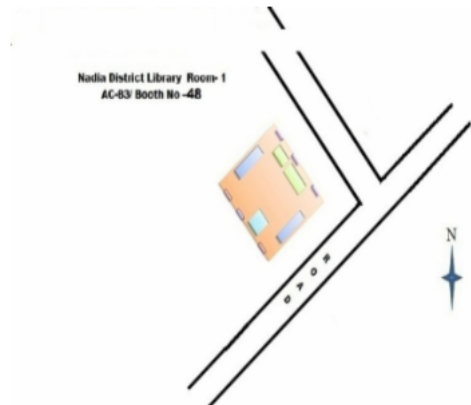

নির্বাচক নিবন্ধন আধিকারিকের স্বাক্ষর

Nazri Naksha

Google Map View

Polling Station Building Front View

Polling Station Front View

Cad View

Key MAP View

1 নাম : রাজেশ অধিকারী পিতার নাম: রবীন অধিকারী বাড়ির নং : n0013 বয়স : 39 লিঙ্গ : পুরুষ	DMB2593978 ফটো উপলব্ধ	2 নাম : শংকরী অধিকারী স্বামীর নাম: শম্ভু অধিকারী বাড়ির নং : n0018 বয়স : 76 লিঙ্গ : মহিলা	WB/11/075/138786 ফটো উপলব্ধ	3 নাম : হারান অধিকারী পিতার নাম: শম্ভু অধিকারী বাড়ির নং : n0018 বয়স : 55 লিঙ্গ : পুরুষ	WB/11/075/138017 ফটো উপলব্ধ
4 নাম : রিংকু অধিকারী স্বামীর নাম: হারান অধিকারী বাড়ির নং : n0018 বয়স : 50 লিঙ্গ : মহিলা	WB/11/075/138396 ফটো উপলব্ধ	5 নাম : বর্না অধিকারী(ঘোষ) স্বামীর নাম: হারান অধিকারী বাড়ির নং : n0018 বয়স : 38 লিঙ্গ : মহিলা	XZF2180008 ফটো উপলব্ধ	6 নাম : নারায়ন অধিকারী পিতার নাম: বনমালী অধিকারী বাড়ির নং : n0029 বয়স : 80 লিঙ্গ : পুরুষ	WB/11/075/138738 ফটো উপলব্ধ
7 নাম : রামজীবন অধিকারী পিতার নাম: কালীচরন অধিকারী বাড়ির নং : n0029 বয়স : 76 লিঙ্গ : পুরুষ	WB/11/075/138126 ফটো উপলব্ধ	8 নাম : পারুল অধিকারী স্বামীর নাম: রামজীবন অধিকারী বাড়ির নং : n0029 বয়স : 76 লিঙ্গ : মহিলা	XZF2550291 ফটো উপলব্ধ	9 নাম : বিশ্বনাথ অধিকারী পিতার নাম: রামজীবন অধিকারী বাড়ির নং : n0029 বয়স : 53 লিঙ্গ : পুরুষ	WB/11/075/138157 ফটো উপলব্ধ
10 নাম : অরুণ জ্যোতি অধিকারী মায়ের নাম: রিঙ্কু অধিকারী বাড়ির নং : n0029 বয়স : 30 লিঙ্গ : পুরুষ	XZF2179885 ফটো উপলব্ধ	11 নাম : উৎপল অধিকারী পিতার নাম: সুভাষ অধিকারী বাড়ির নং : n0030 বয়স : 49 লিঙ্গ : পুরুষ	WB/11/075/138210 ফটো উপলব্ধ	12 নাম : তনয় অধিকারী পিতার নাম: সুভাষ অধিকারী বাড়ির নং : n0030 বয়স : 47 লিঙ্গ : পুরুষ	DMB2054328 ফটো উপলব্ধ
13 নাম : পাঁচুগোপাল অধিকারী পিতার নাম: বনমালী অধিকারী বাড়ির নং : n0031 বয়স : 66 লিঙ্গ : পুরুষ	WB/11/075/138570 ফটো উপলব্ধ	14 নাম : আশালতা অধিকারী স্বামীর নাম: পাঁচুগোপাল অধিকারী বাড়ির নং : n0031 বয়স : 59 লিঙ্গ : মহিলা	DMB2349181 ফটো উপলব্ধ	15 নাম : পিংকি অধিকারী স্বামীর নাম: বিশ্বনাথ অধিকারী বাড়ির নং : n0039 বয়স : 46 লিঙ্গ : মহিলা	DMB1642206 ফটো উপলব্ধ
16 নাম : পূর্ণিমা অধিকারী স্বামীর নাম: আশুতোষ অধিকারী বাড়ির নং : n0045 বয়স : 69 লিঙ্গ : মহিলা	WB/11/075/138291 ফটো উপলব্ধ	17 নাম : টোটন অধিকারী পিতার নাম: আশুতোষ অধিকারী বাড়ির নং : n0045 বয়স : 41 লিঙ্গ : পুরুষ	DMB2795805 ফটো উপলব্ধ	18 নাম : মিতা অধিকারী পিতার নাম: আশুতোষ অধিকারী বাড়ির নং : n0045 বয়স : 35 লিঙ্গ : মহিলা	XZF1577329 ফটো উপলব্ধ
19 নাম : আশুতোষ অধিকারী পিতার নাম: কালী অধিকারী বাড়ির নং : n0045 বয়স : 63 লিঙ্গ : পুরুষ	WB/11/075/138753 ফটো উপলব্ধ	20 নাম : শঙ্করী অধিকারী স্বামীর নাম: চণ্ডী অধিকারী বাড়ির নং : n0072 বয়স : 67 লিঙ্গ : মহিলা	WB/11/075/138046 ফটো উপলব্ধ	21 নাম : শান্তনু অধিকারী পিতার নাম: চন্ডী অধিকারী বাড়ির নং : n0072 বয়স : 32 লিঙ্গ : পুরুষ	XZF2054252 ফটো উপলব্ধ
22 নাম : নবেন্দু অধিকারী পিতার নাম: পাঁচুগোপাল অধিকারী বাড়ির নং : n0111 বয়স : 44 লিঙ্গ : পুরুষ	DMB2349199 ফটো উপলব্ধ	23 নাম : আশা অধিকারী(দাস) স্বামীর নাম: সুশান্ত অধিকারী বাড়ির নং : n0011 বয়স : 36 লিঙ্গ : মহিলা	XZF1577253 ফটো উপলব্ধ	24 নাম : বিমলা অধিকারী স্বামীর নাম: অজিত অধিকারী বাড়ির নং : n0012 বয়স : 71 লিঙ্গ : মহিলা	WB/11/075/138475 ফটো উপলব্ধ
25 নাম : জয়দেব অধিকারী পিতার নাম: অজিত অধিকারী বাড়ির নং : n0012 বয়স : 49 লিঙ্গ : পুরুষ	WB/11/075/138378 ফটো উপলব্ধ	26 নাম : লক্ষী অধিকারী স্বামীর নাম: জয়দেব অধিকারী বাড়ির নং : n0012 বয়স : 44 লিঙ্গ : মহিলা	DMB2593937 ফটো উপলব্ধ	27 নাম : রবীন অধিকারী পিতার নাম: কার্তিক অধিকারী বাড়ির নং : n0013 বয়স : 71 লিঙ্গ : পুরুষ	WB/11/075/138504 ফটো উপলব্ধ
28 নাম : প্রতিমা অধিকারী স্বামীর নাম: বিধান অধিকারী বাড়ির নং : N0009 বয়স : 30 লিঙ্গ : মহিলা	XZF2461069 ফটো উপলব্ধ	29 নাম : দেবায়ন অধিকারী পিতার নাম: বিপ্লব অধিকারী বাড়ির নং : n0177 বয়স : 26 লিঙ্গ : পুরুষ	XZF2461085 ফটো উপলব্ধ	30 নাম : পার্থ অধিকারী পিতার নাম: কুপাসিন্দু অধিকারী বাড়ির নং : এন0094 বয়স : 44 লিঙ্গ : পুরুষ	DMB2429330 ফটো উপলব্ধ