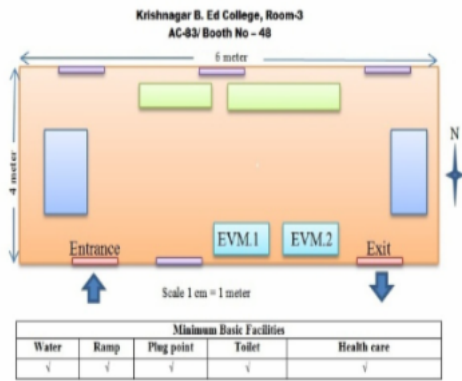

নির্বাচক নিবন্ধন আধিকারিকের স্বাক্ষর

Nazri Naksha

Google Map View

Polling Station Building Front View

Polling Station Front View

Cad View

Key MAP View

1 নাম : রাজেশ অধিকারী পিতার নাম: রবীন অধিকারী বাড়ির নং : n0013 বয়স : 39 লিঙ্গ : পুরুষ	DMB2593978 ফটো উপলব্ধ	2 নাম : শংকরী অধিকারী স্বামীর নাম: শম্ভু অধিকারী বাড়ির নং : n0018 বয়স : 76 লিঙ্গ : মহিলা	WB/11/075/138786 ফটো উপলব্ধ	3 নাম : হারান অধিকারী পিতার নাম: শম্ভু অধিকারী বাড়ির নং : n0018 বয়স : 55 লিঙ্গ : পুরুষ	WB/11/075/138017 ফটো উপলব্ধ
4 নাম : রিংকু অধিকারী স্বামীর নাম: হারান অধিকারী বাড়ির নং : n0018 বয়স : 50 লিঙ্গ : মহিলা	WB/11/075/138396 ফটো উপলব্ধ	5 নাম : বর্না অধিকারী(ঘোষ) স্বামীর নাম: হারান অধিকারী বাড়ির নং : n0018 বয়স : 38 লিঙ্গ : মহিলা	XZF2180008 ফটো উপলব্ধ	6 নাম : নারায়ন অধিকারী পিতার নাম: বনমালী অধিকারী বাড়ির নং : n0029 বয়স : 80 লিঙ্গ : পুরুষ	WB/11/075/138738 ফটো উপলব্ধ
7 নাম : রামজীবন অধিকারী পিতার নাম: কালীচরন অধিকারী বাড়ির নং : n0029 বয়স : 76 লিঙ্গ : পুরুষ	WB/11/075/138126 ফটো উপলব্ধ	8 নাম : পারুল অধিকারী স্বামীর নাম: রামজীবন অধিকারী বাড়ির নং : n0029 বয়স : 76 লিঙ্গ : মহিলা	XZF2550291 ফটো উপলব্ধ	9 নাম : বিশ্বনাথ অধিকারী পিতার নাম: রামজীবন অধিকারী বাড়ির নং : n0029 বয়স : 53 লিঙ্গ : পুরুষ	WB/11/075/138157 ফটো উপলব্ধ
10 নাম : অরুণ জ্যোতি অধিকারী মায়ের নাম: রিঙ্কু অধিকারী বাড়ির নং : n0029 বয়স : 30 লিঙ্গ : পুরুষ	XZF2179885 ফটো উপলব্ধ	11 নাম : উৎপল অধিকারী পিতার নাম: সুভাষ অধিকারী বাড়ির নং : n0030 বয়স : 49 লিঙ্গ : পুরুষ	WB/11/075/138210 ফটো উপলব্ধ	12 নাম : তনয় অধিকারী পিতার নাম: সুভাষ অধিকারী বাড়ির নং : n0030 বয়স : 47 লিঙ্গ : পুরুষ	DMB2054328 ফটো উপলব্ধ
13 নাম : পাঁচুগোপাল অধিকারী পিতার নাম: বনমালী অধিকারী বাড়ির নং : n0031 বয়স : 66 লিঙ্গ : পুরুষ	WB/11/075/138570 ফটো উপলব্ধ	14 নাম : আশালতা অধিকারী স্বামীর নাম: পাঁচুগোপাল অধিকারী বাড়ির নং : n0031 বয়স : 59 লিঙ্গ : মহিলা	DMB2349181 ফটো উপলব্ধ	15 নাম : পিংকি অধিকারী স্বামীর নাম: বিশ্বনাথ অধিকারী বাড়ির নং : n0039 বয়স : 46 লিঙ্গ : মহিলা	DMB1642206 ফটো উপলব্ধ
16 নাম : পূর্ণিমা অধিকারী স্বামীর নাম: আশুতোষ অধিকারী বাড়ির নং : n0045 বয়স : 69 লিঙ্গ : মহিলা	WB/11/075/138291 ফটো উপলব্ধ	17 নাম : টোটন অধিকারী পিতার নাম: আশুতোষ অধিকারী বাড়ির নং : n0045 বয়স : 41 লিঙ্গ : পুরুষ	DMB2795805 ফটো উপলব্ধ	18 নাম : মিতা অধিকারী পিতার নাম: আশুতোষ অধিকারী বাড়ির নং : n0045 বয়স : 35 লিঙ্গ : মহিলা	XZF1577329 ফটো উপলব্ধ
19 নাম : আশুতোষ অধিকারী পিতার নাম: কালী অধিকারী বাড়ির নং : n0045 বয়স : 63 লিঙ্গ : পুরুষ	WB/11/075/138753 ফটো উপলব্ধ	20 নাম : শঙ্করী অধিকারী স্বামীর নাম: চণ্ডী অধিকারী বাড়ির নং : n0072 বয়স : 67 লিঙ্গ : মহিলা	WB/11/075/138046 ফটো উপলব্ধ	21 নাম : শান্তনু অধিকারী পিতার নাম: চন্ডী অধিকারী বাড়ির নং : n0072 বয়স : 32 লিঙ্গ : পুরুষ	XZF2054252 ফটো উপলব্ধ
22 নাম : নবেন্দু অধিকারী পিতার নাম: পাঁচুগোপাল অধিকারী বাড়ির নং : n0111 বয়স : 44 লিঙ্গ : পুরুষ	DMB2349199 ফটো উপলব্ধ	23 নাম : আশা অধিকারী(দাস) স্বামীর নাম: সুশান্ত অধিকারী বাড়ির নং : n0011 বয়স : 36 লিঙ্গ : মহিলা	XZF1577253 ফটো উপলব্ধ	24 নাম : বিমলা অধিকারী স্বামীর নাম: অজিত অধিকারী বাড়ির নং : n0012 বয়স : 71 লিঙ্গ : মহিলা	WB/11/075/138475 ফটো উপলব্ধ
25 নাম : জয়দেব অধিকারী পিতার নাম: অজিত অধিকারী বাড়ির নং : n0012 বয়স : 49 লিঙ্গ : পুরুষ	WB/11/075/138378 ফটো উপলব্ধ	26 নাম : লক্ষী অধিকারী স্বামীর নাম: জয়দেব অধিকারী বাড়ির নং : n0012 বয়স : 44 লিঙ্গ : মহিলা	DMB2593937 ফটো উপলব্ধ	27 নাম : রবীন অধিকারী পিতার নাম: কার্তিক অধিকারী বাড়ির নং : n0013 বয়স : 71 লিঙ্গ : পুরুষ	WB/11/075/138504 ফটো উপলব্ধ
28 নাম : প্রতিমা অধিকারী স্বামীর নাম: বিধান অধিকারী বাড়ির নং : N0009 বয়স : 30 লিঙ্গ : মহিলা	XZF2461069 ফটো উপলব্ধ	29 নাম : দেবায়ন অধিকারী পিতার নাম: বিপ্লব অধিকারী বাড়ির নং : n0177 বয়স : 26 লিঙ্গ : পুরুষ	XZF2461085 ফটো উপলব্ধ	30 নাম : পার্থ অধিকারী পিতার নাম: কুপাসিন্দু অধিকারী বাড়ির নং : এন0094 বয়স : 44 লিঙ্গ : পুরুষ	DMB2429330 ফটো উপলব্ধ