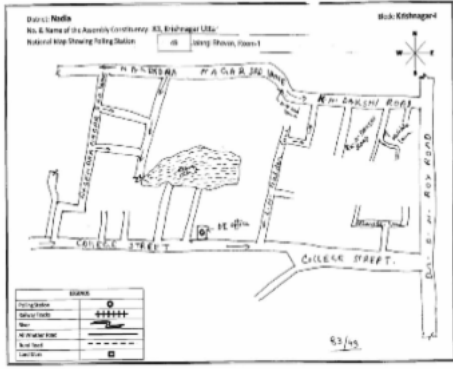

Nazri Naksha