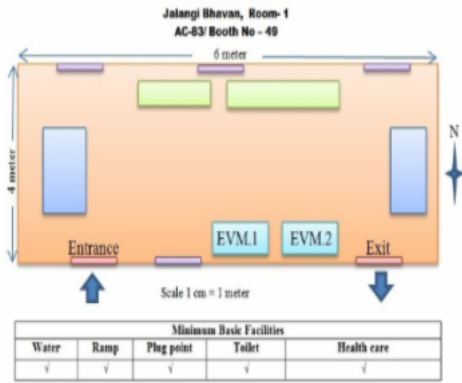

নির্বাচক নিবন্ধন আধিকারিকের স্বাক্ষর

Nazri Naksha

Google Map View

Polling Station Building Front View

Polling Station Front View

Cad View

Key MAP View

| | | | | | | | | | | | |
|----|------------|--|------------|----|------------|--|------------|----|------------------|--|------------|
| 1 | DMB2865418 | নাম : অর্ধেন্দু ভূষণ কুণ্ডু পিতার নাম: অনন্ত ভূষণ কুণ্ডু বাড়ির নং : N0219 বয়স : 89 লিঙ্গ : পুরুষ | ফটো উপলব্ধ | 2 | XZF2777407 | নাম : মনু পাল অন্যান্য: শুভশ্রী কুণ্ডু বাড়ির নং : এন0219 বয়স : 61 লিঙ্গ : পুরুষ | ফটো উপলব্ধ | 3 | DMB2865434 | নাম : শুভশ্রী কুণ্ডু পিতার নাম: অর্ধেন্দু ভূষণ কুণ্ডু বাড়ির নং : n0219 বয়স : 55 লিঙ্গ : মহিলা | ফটো উপলব্ধ |
| 4 | XZF2540359 | নাম : সাধনা কুণ্ডু স্বামীর নাম: অর্ধেন্দু ভূষণ কুণ্ডু বাড়ির নং : এন0219 বয়স : 77 লিঙ্গ : মহিলা | ফটো উপলব্ধ | 5 | XZF2071017 | নাম : নন্দিনী কুণ্ডু পিতার নাম: স্বপ্ন কুণ্ডু বাড়ির নং : এন0154 বয়স : 32 লিঙ্গ : মহিলা | ফটো উপলব্ধ | 6 | XZF2919058 | নাম : রূপম দত্ত পিতার নাম: গণেশ চন্দ্র দত্ত দত্ত বাড়ির নং : 42/এ বয়স : 21 লিঙ্গ : পুরুষ | ফটো উপলব্ধ |
| 7 | XZF3045069 | নাম : রঞ্জিত কুমার দাস পিতার নাম: নিবারণ দাস বাড়ির নং : n0001 বয়স : 69 লিঙ্গ : পুরুষ | ফটো উপলব্ধ | 8 | DMB2352748 | নাম : তমাল দাস পিতার নাম: রঞ্জিত কুমার দাস বাড়ির নং : n0001 বয়স : 47 লিঙ্গ : পুরুষ | ফটো উপলব্ধ | 9 | XZF1832013 | নাম : তিত্তির দাস পিতার নাম: রঞ্জিত কুমার দাস বাড়ির নং : n0001 বয়স : 33 লিঙ্গ : পুরুষ | ফটো উপলব্ধ |
| 10 | DMB2594653 | নাম : তনয় দাস পিতার নাম: রনজিত কুমার দাস বাড়ির নং : n0001 বয়স : 39 লিঙ্গ : পুরুষ | ফটো উপলব্ধ | 11 | XZF1577477 | নাম : সুপ্রিয়া দাস স্বামীর নাম: পরিতোষ দাস বাড়ির নং : n0006 বয়স : 49 লিঙ্গ : মহিলা | ফটো উপলব্ধ | 12 | XZF1948280 | নাম : প্রিয়তোষ দাস পিতার নাম: পরিতোষ দাস বাড়ির নং : ৫/২ বয়স : 32 লিঙ্গ : পুরুষ | ফটো উপলব্ধ |
| 13 | MMP2372290 | নাম : তরুন কুমার প্রামাণিক পিতার নাম: অশ্বিনী কুমার প্রামাণিক বাড়ির নং : n0307 বয়স : 48 লিঙ্গ : পুরুষ | ফটো উপলব্ধ | 14 | GWZ2597227 | নাম : অদিতি পাঁজা পিতার নাম: অমলেন্দু পাঁজা বাড়ির নং : n0308 বয়স : 46 লিঙ্গ : মহিলা | ফটো উপলব্ধ | 15 | XZF2461226 | নাম : মৌবনী বিশ্বাস পিতার নাম: গৌতম বিশ্বাস বাড়ির নং : n0303 বয়স : 27 লিঙ্গ : মহিলা | ফটো উপলব্ধ |
| 16 | XZD2493971 | নাম : সুনির্মল বিশ্বাস পিতার নাম: সুবল বিশ্বাস বাড়ির নং : এন000 বয়স : 59 লিঙ্গ : পুরুষ | ফটো উপলব্ধ | 17 | XZF2793396 | নাম : গৌতম বিশ্বাস পিতার নাম: জ্ঞানেন্দ্র নাথ বিশ্বাস বাড়ির নং : n0005 বয়স : 60 লিঙ্গ : পুরুষ | ফটো উপলব্ধ | 18 | WB/11/075/147003 | নাম : শেফালী দাস স্বামীর নাম: রঞ্জিত কুমার দাস বাড়ির নং : N0005 বয়স : 60 লিঙ্গ : মহিলা | ফটো উপলব্ধ |
| 19 | XZF2863520 | নাম : শিউলি বিশ্বাস স্বামীর নাম: সুনির্মল বিশ্বাস বাড়ির নং : এন000 বয়স : 57 লিঙ্গ : মহিলা | ফটো উপলব্ধ | 20 | XZD1784164 | নাম : সুদেষ্ণা বিশ্বাস পিতার নাম: সুনির্মল বিশ্বাস বাড়ির নং : এন0000 বয়স : 31 লিঙ্গ : মহিলা | ফটো উপলব্ধ | 21 | XZF2744944 | নাম : মিঠু বিশ্বাস মজুমদার স্বামীর নাম: গৌতম বিশ্বাস বাড়ির নং : n0004 বয়স : 53 লিঙ্গ : মহিলা | ফটো উপলব্ধ |
| 22 | XZF2694479 | নাম : রাখী মুখার্জী সান্যাল স্বামীর নাম: অরিন্দম মুখার্জী বাড়ির নং : n0003 বয়স : 52 লিঙ্গ : মহিলা | ফটো উপলব্ধ | 23 | XZF2615995 | নাম : গোপা মুখার্জী স্বামীর নাম: সুব্রত মুখার্জী বাড়ির নং : n0003 বয়স : 77 লিঙ্গ : মহিলা | ফটো উপলব্ধ | 24 | XZF2615961 | নাম : অরিন্দম মুখার্জী পিতার নাম: সুব্রত মুখার্জী বাড়ির নং : n0003 বয়স : 56 লিঙ্গ : পুরুষ | ফটো উপলব্ধ |
| 25 | XVM1791789 | নাম : শুক্লা রায় স্বামীর নাম: সুভাষ চন্দ্র রায় বাড়ির নং : এন0106 বয়স : 58 লিঙ্গ : মহিলা | ফটো উপলব্ধ | 26 | DMB2352755 | নাম : শঙ্করপদ সরকার পিতার নাম: কৌশিক চন্দ্র সরকার বাড়ির নং : n0002 বয়স : 72 লিঙ্গ : পুরুষ | ফটো উপলব্ধ | 27 | JCZ2223519 | নাম : শিখা সরকার স্বামীর নাম: সচীনন্দন সরকার বাড়ির নং : এন0210 বয়স : 40 লিঙ্গ : মহিলা | ফটো উপলব্ধ |
| 28 | XZF2260636 | নাম : পরিতোষ দাস পিতার নাম: সুপ্রিয় কুমার দাস বাড়ির নং : ৫/২ বয়স : 65 লিঙ্গ : পুরুষ | ফটো উপলব্ধ | 29 | XZF2367233 | নাম : নিলীমা বিশ্বাস দাস স্বামীর নাম: তনয় দাস বাড়ির নং : n0002 বয়স : 28 লিঙ্গ : মহিলা | ফটো উপলব্ধ | 30 | XZF2054351 | নাম : নন্দিতা ঘোষ সরকার স্বামীর নাম: বিপ্লব সরকার বাড়ির নং : n0002 বয়স : 35 লিঙ্গ : মহিলা | ফটো উপলব্ধ |