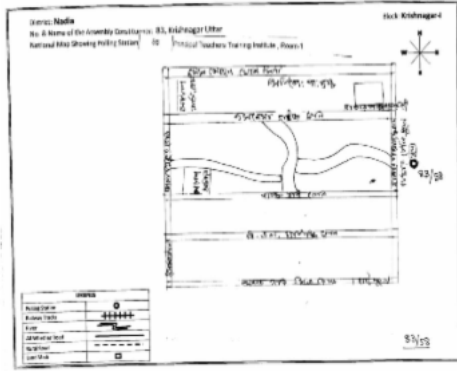

Nazri Naksha