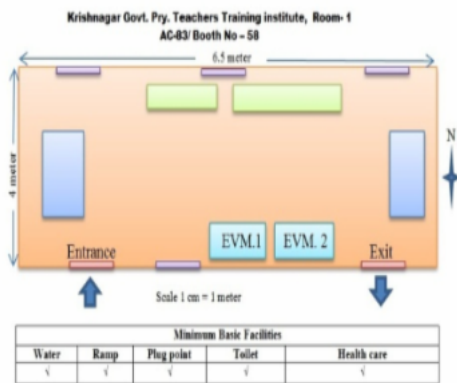

নির্বাচক নিবন্ধন আধিকারিকের স্বাক্ষর

Nazri Naksha

Google Map View

Polling Station Building Front View

Polling Station Front View

Cad View

Key MAP View

1	XZF2056042	নাম : দেবসিতা ঘোষ(নাথ) স্বামীর নাম: তীর্থরেনু ঘোষ বাড়ির নং : n0070 বয়স : 39 লিঙ্গ : মহিলা	ফটো উপলব্ধ	2	DMB2866747	নাম : তীর্থরেনু ঘোষ স্বামীর নাম: চঞ্চল ঘোষ বাড়ির নং : n0070 বয়স : 38 লিঙ্গ : পুরুষ	ফটো উপলব্ধ	3	DMB0061101	নাম : তমজলি গুছাইত স্বামীর নাম: মানিক চন্দ্র গুচৈত বাড়ির নং : n0070 বয়স : 56 লিঙ্গ : মহিলা	ফটো উপলব্ধ
4	XZF2803047	নাম : সোমস্বতা বিশ্বাস পিতার নাম: গৌতম বিশ্বাস বাড়ির নং : এন0028 বয়স : 23 লিঙ্গ : মহিলা	ফটো উপলব্ধ	5	DMB2803559	নাম : অঞ্জলি দে স্বামীর নাম: নারায়ন চন্দ্র বাড়ির নং : n0028 বয়স : 65 লিঙ্গ : মহিলা	ফটো উপলব্ধ	6	DMB0061911	নাম : বেলা দে স্বামীর নাম: বিশ্বনাথ দে বাড়ির নং : n0076 বয়স : 72 লিঙ্গ : মহিলা	ফটো উপলব্ধ
7	MGY2197990	নাম : পিতার নাম: বাড়ির নং : 2/3 সুরিয়াবাটা অপার্টমেন্ট বয়স : 60 লিঙ্গ : পুরুষ	ফটো উপলব্ধ	8	XZF2368751	নাম : স্বাতী ইসলাম পিতার নাম: সিরাজুল ইসলাম বাড়ির নং : n0285 বয়স : 48 লিঙ্গ : মহিলা	ফটো উপলব্ধ	9	XZF2852234	নাম : গীতা কুণ্ডু মায়ের নাম: ঝর্ণা কুণ্ডু বাড়ির নং : এন000 বয়স : 26 লিঙ্গ : মহিলা	ফটো উপলব্ধ
10	XZF2852291	নাম : পূজা কুণ্ডু ঘোষ পিতার নাম: শঙ্কর ঘোষ বাড়ির নং : এন000 বয়স : 32 লিঙ্গ : মহিলা	ফটো উপলব্ধ	11	WB/12/081/372196	নাম : অর্পিতা কুন্ডু স্বামীর নাম: জিতেন্দ্রনারায়ন কুন্ডু বাড়ির নং : n0016 বয়স : 84 লিঙ্গ : মহিলা	ফটো উপলব্ধ	12	XZF2467264	নাম : সুকান্ত খাঁ পিতার নাম: দেবাশিষ খাঁ বাড়ির নং : n0407 বয়স : 27 লিঙ্গ : পুরুষ	ফটো উপলব্ধ
13	XZF2802924	নাম : পারমিতা খাঁ পিতার নাম: প্রদীপ কুমার খাঁ বাড়ির নং : এন0155 বয়স : 24 লিঙ্গ : মহিলা	ফটো উপলব্ধ	14	XZF2467280	নাম : রিঙ্কি খাতুন পিতার নাম: রবিন মিঞা দফাদার বাড়ির নং : n0409 বয়স : 28 লিঙ্গ : মহিলা	ফটো উপলব্ধ	15	XZF2368827	নাম : শৌভিক গুহ পিতার নাম: অসীম গুহা বাড়ির নং : n0132 বয়স : 27 লিঙ্গ : পুরুষ	ফটো উপলব্ধ
16	XZF2262756	নাম : শ্রবনা ঘোষ পিতার নাম: জয়ন্ত ঘোষ বাড়ির নং : n0289 বয়স : 29 লিঙ্গ : মহিলা	ফটো উপলব্ধ	17	WPL1408681	নাম : অমলি ঘোষ স্বামীর নাম: রাজিব ঘোষ বাড়ির নং : এন0094 বয়স : 34 লিঙ্গ : মহিলা	ফটো উপলব্ধ	18	XZF2523850	নাম : শিবম ঘোষ পিতার নাম: সুখেন্দ্র নাথ ঘোষ বাড়ির নং : এন0065 বয়স : 25 লিঙ্গ : পুরুষ	ফটো উপলব্ধ
19	XZF2802981	নাম : নীলিমা ঘোষ স্বামীর নাম: চন্দ্র নাথ ঘোষ বাড়ির নং : এন0134 বয়স : 47 লিঙ্গ : মহিলা	ফটো উপলব্ধ	20	XZF2649044	নাম : বর্গিনী ঘোষ পিতার নাম: বাসুদেব ঘোষ বাড়ির নং : 00 বয়স : 27 লিঙ্গ : মহিলা	ফটো উপলব্ধ	21	XZF2719391	নাম : অনুশ্রী ঘোষ মায়ের নাম: তনুশী ঘোষ বাড়ির নং : N000 বয়স : 27 লিঙ্গ : মহিলা	ফটো উপলব্ধ
22	DMB2893279	নাম : দেবাশীষ ঘোষ পিতার নাম: স্বপন কুমার ঘোষ বাড়ির নং : n0021 বয়স : 36 লিঙ্গ : পুরুষ	ফটো উপলব্ধ	23	XZF2590388	নাম : মনীষা ঘোষ স্বামীর নাম: স্বপন কুমার ঘোষ বাড়ির নং : 10 বয়স : 64 লিঙ্গ : মহিলা	ফটো উপলব্ধ	24	XZF2368744	নাম : শুভাশীষ ঘোষ পিতার নাম: স্বপন কুমার ঘোষ বাড়ির নং : 10 বয়স : 27 লিঙ্গ : পুরুষ	ফটো উপলব্ধ
25	JCZ1877901	নাম : ঝুমা ঘোষ স্বামীর নাম: পার্থ ঘোষ বাড়ির নং : n0347 বয়স : 45 লিঙ্গ : মহিলা	ফটো উপলব্ধ	26	DMB2603538	নাম : পাপিয়া ঘোষ স্বামীর নাম: কুঞ্জেদু ঘোষ বাড়ির নং : n0021 বয়স : 41 লিঙ্গ : মহিলা	ফটো উপলব্ধ	27	DMB2736833	নাম : মধুছন্দা ঘোষ পিতার নাম: শান্তি কুমার ঘোষ বাড়ির নং : n0063 বয়স : 62 লিঙ্গ : মহিলা	ফটো উপলব্ধ
28	WB/11/075/291003	নাম : সমীন্দ্র ঘোষ পিতার নাম: তারাপদ ঘোষ বাড়ির নং : n0065 বয়স : 65 লিঙ্গ : পুরুষ	ফটো উপলব্ধ	29	WB/11/075/291035	নাম : সুখেন্দ্র নাথ ঘোষ পিতার নাম: তারাপদ ঘোষ বাড়ির নং : n0065 বয়স : 60 লিঙ্গ : পুরুষ	ফটো উপলব্ধ	30	XZF1707728	নাম : ঝুমা ঘোষ স্বামীর নাম: সুখেন্দ্র নাথ ঘোষ বাড়ির নং : n0065 বয়স : 55 লিঙ্গ : মহিলা	ফটো উপলব্ধ