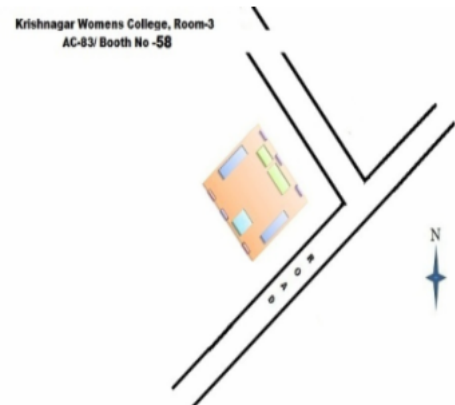

নির্বাচক নিবন্ধন আধিকারিকের স্বাক্ষর

Nazri Naksha

Google Map View

Polling Station Building Front View

Polling Station Front View

Cad View

Key MAP View

1	XZF2056042	নাম : দেবসিতা ঘোষ(নাথ) স্বামীর নাম: তীর্থরেনু ঘোষ বাড়ির নং : n0070 বয়স : 39 লিঙ্গ : মহিলা	ফটো উপলব্ধ	2	DMB2866747	নাম : তীর্থরেনু ঘোষ স্বামীর নাম: চঞ্চল ঘোষ বাড়ির নং : n0070 বয়স : 38 লিঙ্গ : পুরুষ	ফটো উপলব্ধ	3	DMB0061101	নাম : তমজলি গুছাইত স্বামীর নাম: মানিক চন্দ্র গুচৈত বাড়ির নং : n0070 বয়স : 56 লিঙ্গ : মহিলা	ফটো উপলব্ধ
4	XZF2803047	নাম : সোমস্বতা বিশ্বাস পিতার নাম: গৌতম বিশ্বাস বাড়ির নং : এন0028 বয়স : 23 লিঙ্গ : মহিলা	ফটো উপলব্ধ	5	DMB2803559	নাম : অঞ্জলি দে স্বামীর নাম: নারায়ন চন্দ্র বাড়ির নং : n0028 বয়স : 65 লিঙ্গ : মহিলা	ফটো উপলব্ধ	6	DMB0061911	নাম : বেলা দে স্বামীর নাম: বিশ্বনাথ দে বাড়ির নং : n0076 বয়স : 72 লিঙ্গ : মহিলা	ফটো উপলব্ধ
7	MGY2197990	নাম : পিতার নাম: বাড়ির নং : 2/3 সুরিয়াবাটা অপার্টমেন্ট বয়স : 60 লিঙ্গ : পুরুষ	ফটো উপলব্ধ	8	XZF2368751	নাম : স্বাতী ইসলাম পিতার নাম: সিরাজুল ইসলাম বাড়ির নং : n0285 বয়স : 48 লিঙ্গ : মহিলা	ফটো উপলব্ধ	9	XZF2852234	নাম : গীতা কুণ্ডু মায়ের নাম: ঝর্ণা কুণ্ডু বাড়ির নং : এন000 বয়স : 26 লিঙ্গ : মহিলা	ফটো উপলব্ধ
10	XZF2852291	নাম : পূজা কুণ্ডু ঘোষ পিতার নাম: শঙ্কর ঘোষ বাড়ির নং : এন000 বয়স : 32 লিঙ্গ : মহিলা	ফটো উপলব্ধ	11	WB/12/081/372196	নাম : অর্পিতা কুন্ডু স্বামীর নাম: জিতেন্দ্রনারায়ন কুন্ডু বাড়ির নং : n0016 বয়স : 84 লিঙ্গ : মহিলা	ফটো উপলব্ধ	12	XZF2467264	নাম : সুকান্ত খাঁ পিতার নাম: দেবাশিষ খাঁ বাড়ির নং : n0407 বয়স : 27 লিঙ্গ : পুরুষ	ফটো উপলব্ধ
13	XZF2802924	নাম : পারমিতা খাঁ পিতার নাম: প্রদীপ কুমার খাঁ বাড়ির নং : এন0155 বয়স : 24 লিঙ্গ : মহিলা	ফটো উপলব্ধ	14	XZF2467280	নাম : রিঙ্কি খাতুন পিতার নাম: রবিন মিঞা দফাদার বাড়ির নং : n0409 বয়স : 28 লিঙ্গ : মহিলা	ফটো উপলব্ধ	15	XZF2368827	নাম : শৌভিক গুহ পিতার নাম: অসীম গুহা বাড়ির নং : n0132 বয়স : 27 লিঙ্গ : পুরুষ	ফটো উপলব্ধ
16	XZF2262756	নাম : শ্রবনা ঘোষ পিতার নাম: জয়ন্ত ঘোষ বাড়ির নং : n0289 বয়স : 29 লিঙ্গ : মহিলা	ফটো উপলব্ধ	17	WPL1408681	নাম : অমলি ঘোষ স্বামীর নাম: রাজিব ঘোষ বাড়ির নং : এন0094 বয়স : 34 লিঙ্গ : মহিলা	ফটো উপলব্ধ	18	XZF2523850	নাম : শিবম ঘোষ পিতার নাম: সুখেন্দ্র নাথ ঘোষ বাড়ির নং : এন0065 বয়স : 25 লিঙ্গ : পুরুষ	ফটো উপলব্ধ
19	XZF2802981	নাম : নীলিমা ঘোষ স্বামীর নাম: চন্দ্র নাথ ঘোষ বাড়ির নং : এন0134 বয়স : 47 লিঙ্গ : মহিলা	ফটো উপলব্ধ	20	XZF2649044	নাম : বর্গিনী ঘোষ পিতার নাম: বাসুদেব ঘোষ বাড়ির নং : 00 বয়স : 27 লিঙ্গ : মহিলা	ফটো উপলব্ধ	21	XZF2719391	নাম : অনুশ্রী ঘোষ মায়ের নাম: তনুশী ঘোষ বাড়ির নং : N000 বয়স : 27 লিঙ্গ : মহিলা	ফটো উপলব্ধ
22	DMB2893279	নাম : দেবাশীষ ঘোষ পিতার নাম: স্বপন কুমার ঘোষ বাড়ির নং : n0021 বয়স : 36 লিঙ্গ : পুরুষ	ফটো উপলব্ধ	23	XZF2590388	নাম : মনীষা ঘোষ স্বামীর নাম: স্বপন কুমার ঘোষ বাড়ির নং : 10 বয়স : 64 লিঙ্গ : মহিলা	ফটো উপলব্ধ	24	XZF2368744	নাম : শুভাশীষ ঘোষ পিতার নাম: স্বপন কুমার ঘোষ বাড়ির নং : 10 বয়স : 27 লিঙ্গ : পুরুষ	ফটো উপলব্ধ
25	JCZ1877901	নাম : ঝুমা ঘোষ স্বামীর নাম: পার্থ ঘোষ বাড়ির নং : n0347 বয়স : 45 লিঙ্গ : মহিলা	ফটো উপলব্ধ	26	DMB2603538	নাম : পাপিয়া ঘোষ স্বামীর নাম: কুঞ্জেদু ঘোষ বাড়ির নং : n0021 বয়স : 41 লিঙ্গ : মহিলা	ফটো উপলব্ধ	27	DMB2736833	নাম : মধুছন্দা ঘোষ পিতার নাম: শান্তি কুমার ঘোষ বাড়ির নং : n0063 বয়স : 62 লিঙ্গ : মহিলা	ফটো উপলব্ধ
28	WB/11/075/291003	নাম : সমীন্দ্র ঘোষ পিতার নাম: তারাপদ ঘোষ বাড়ির নং : n0065 বয়স : 65 লিঙ্গ : পুরুষ	ফটো উপলব্ধ	29	WB/11/075/291035	নাম : সুখেন্দ্র নাথ ঘোষ পিতার নাম: তারাপদ ঘোষ বাড়ির নং : n0065 বয়স : 60 লিঙ্গ : পুরুষ	ফটো উপলব্ধ	30	XZF1707728	নাম : ঝুমা ঘোষ স্বামীর নাম: সুখেন্দ্র নাথ ঘোষ বাড়ির নং : n0065 বয়স : 55 লিঙ্গ : মহিলা	ফটো উপলব্ধ