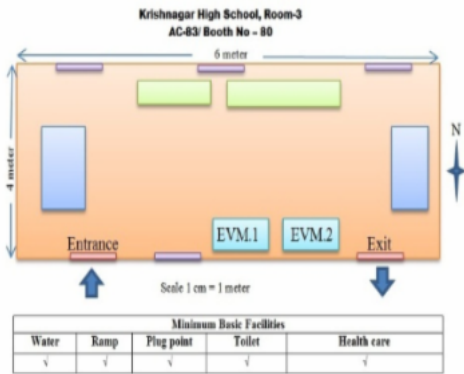

নির্বাচক নিবন্ধন আধিকারিকের স্বাক্ষর

Nazri Naksha

Google Map View

Polling Station Building Front View

Polling Station Front View

Cad View

Key MAP View

1 নাম : শিপ্রা চন্দ স্বামীর নাম: সুভাশিষ চন্দ বাড়ির নং : n0132 বয়স : 50 লিঙ্গ : মহিলা	DMB0070078 ফটো উপলব্ধ	2 নাম : তপন অধিকারী পিতার নাম: দেবীদাস অধিকারী বাড়ির নং : n0003 বয়স : 70 লিঙ্গ : পুরুষ	WB/11/075/339280 ফটো উপলব্ধ	3 নাম : মল্লিকা অধিকারী স্বামীর নাম: রঞ্জন অধিকারী বাড়ির নং : n000 বয়স : 52 লিঙ্গ : মহিলা	XZF2705127 ফটো উপলব্ধ
4 নাম : শুভা অধিকারী পিতার নাম: দেবীদাস অধিকারী বাড়ির নং : n0003 বয়স : 55 লিঙ্গ : মহিলা	XZF2957793 ফটো উপলব্ধ	5 নাম : তনুশ্রী আচার্য স্বামীর নাম: সাধন আচার্য বাড়ির নং : এন0001 বয়স : 42 লিঙ্গ : মহিলা	KGX2477040 ফটো উপলব্ধ	6 নাম : প্রতিমা আচার্য স্বামীর নাম: অসীম আচার্য বাড়ির নং : n0114 বয়স : 60 লিঙ্গ : মহিলা	XZF2672343 ফটো উপলব্ধ
7 নাম : সাধন আচার্য পিতার নাম: অসীম আচার্য বাড়ির নং : n0114 বয়স : 51 লিঙ্গ : পুরুষ	DMB1628478 ফটো উপলব্ধ	8 নাম : মদন আচার্য পিতার নাম: অসীম আচার্য বাড়ির নং : n0114 বয়স : 45 লিঙ্গ : পুরুষ	DMB1628445 ফটো উপলব্ধ	9 নাম : শ্রাবনী আচার্য গোস্বামী স্বামীর নাম: গৌতম আচার্য গোস্বামী বাড়ির নং : n0213 বয়স : 45 লিঙ্গ : মহিলা	DMB2417517 ফটো উপলব্ধ
10 নাম : গৌতম আচার্য গোস্বামী পিতার নাম: সুনিল আচার্য গোস্বামী বাড়ির নং : n0026 বয়স : 56 লিঙ্গ : পুরুষ	WB/11/075/285278 ফটো উপলব্ধ	11 নাম : দেবব্রত আচার্য গোস্বামী পিতার নাম: প্রভাতরঞ্জন আচার্য গোস্বামী বাড়ির নং : n0026 বয়স : 60 লিঙ্গ : পুরুষ	WB/11/075/285100 ফটো উপলব্ধ	12 নাম : মঞ্জলিকা অধিকারী পিতার নাম: দেবীদাস অধিকারী বাড়ির নং : n0144 বয়স : 78 লিঙ্গ : মহিলা	DMB2409365 ফটো উপলব্ধ
13 নাম : শাশ্বত কুন্ডু পিতার নাম: শ্যামচাঁদ কুন্ডু বাড়ির নং : n0062 বয়স : 32 লিঙ্গ : পুরুষ	XZF1835412 ফটো উপলব্ধ	14 নাম : সুশান্ত কুন্ডু পিতার নাম: নৃপেন্দ্র নাথ কুন্ডু বাড়ির নং : n0129 বয়স : 47 লিঙ্গ : পুরুষ	DMB1626993 ফটো উপলব্ধ	15 নাম : সুদীপ্ত কুন্ডু পিতার নাম: নৃপেন্দ্র কুন্ডু বাড়ির নং : n0129 বয়স : 41 লিঙ্গ : পুরুষ	DMB2608388 ফটো উপলব্ধ
16 নাম : সুপর্ণা কুন্ডু পিতার নাম: নৃপেন্দ্র নাথ কুন্ডু বাড়ির নং : n0129 বয়স : 39 লিঙ্গ : মহিলা	DMB2608396 ফটো উপলব্ধ	17 নাম : মৌসুমী কুন্ডু (খড়া) স্বামীর নাম: সুশান্ত কুন্ডু বাড়ির নং : n0223 বয়স : 36 লিঙ্গ : মহিলা	XZF0327270 ফটো উপলব্ধ	18 নাম : অরিজিৎ কপাট পিতার নাম: কাশীনাথ কপাট বাড়ির নং : n0238 বয়স : 32 লিঙ্গ : পুরুষ	XZF2012862 ফটো উপলব্ধ
19 নাম : কাশীনাথ কপাট পিতার নাম: শচীন্দ্রনাথ কপাট বাড়ির নং : n0236 বয়স : 64 লিঙ্গ : পুরুষ	XZF0348953 ফটো উপলব্ধ	20 নাম : বর্ণা কপাট স্বামীর নাম: কাশীনাথ কপাট বাড়ির নং : n0237 বয়স : 57 লিঙ্গ : মহিলা	XZF0348961 ফটো উপলব্ধ	21 নাম : মধুরিমা কপাট পিতার নাম: কাশীনাথ কপাট বাড়ির নং : এন0236 বয়স : 22 লিঙ্গ : মহিলা	XZF2868842 ফটো উপলব্ধ
22 নাম : অচিন্ত কুমার মন্ডল পিতার নাম: নীলমনি মন্ডল বাড়ির নং : n0153 বয়স : 61 লিঙ্গ : পুরুষ	DMB2410926 ফটো উপলব্ধ	23 নাম : শ্যামলী মন্ডল স্বামীর নাম: অচিন্ত কুমার মন্ডল বাড়ির নং : n0153 বয়স : 57 লিঙ্গ : মহিলা	DMB2410934 ফটো উপলব্ধ	24 নাম : অদিতি মণ্ডল পিতার নাম: অচিন্ত কুমার মন্ডল বাড়ির নং : n0153 বয়স : 31 লিঙ্গ : মহিলা	XZF1955236 ফটো উপলব্ধ
25 নাম : অলিভা পাল সাহা স্বামীর নাম: বিধান চন্দ্র সাহা বাড়ির নং : এন0000 বয়স : 29 লিঙ্গ : মহিলা	XLL2016111 ফটো উপলব্ধ	26 নাম : দীপাহিতা ঘোষ পিতার নাম: দীপকর ঘোষ বাড়ির নং : এন0000 বয়স : 35 লিঙ্গ : মহিলা	XZF1593797 ফটো উপলব্ধ	27 নাম : সীমা সন্ন্যাসী পিতার নাম: সুবল সন্ন্যাসী বাড়ির নং : এন0000 বয়স : 44 লিঙ্গ : মহিলা	FJN1431592 ফটো উপলব্ধ
28 নাম : অসীম কুমার সরকার পিতার নাম: প্রমথ রঞ্জন সরকার বাড়ির নং : এন0000 বয়স : 47 লিঙ্গ : পুরুষ	XZF2542256 ফটো উপলব্ধ	29 নাম : অজিত কুমার হাজরা পিতার নাম: নারায়ণ হাজরা বাড়ির নং : এন0059 বয়স : 71 লিঙ্গ : পুরুষ	XZF2676567 ফটো উপলব্ধ	30 নাম : শান্তা হাজরা স্বামীর নাম: অজিত হাজরা বাড়ির নং : এন0059 বয়স : 66 লিঙ্গ : মহিলা	XZF2676518 ফটো উপলব্ধ