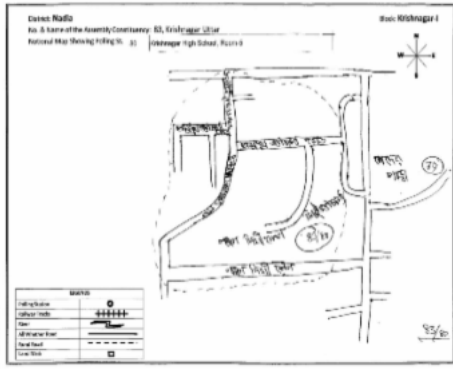

Nazri Naksha