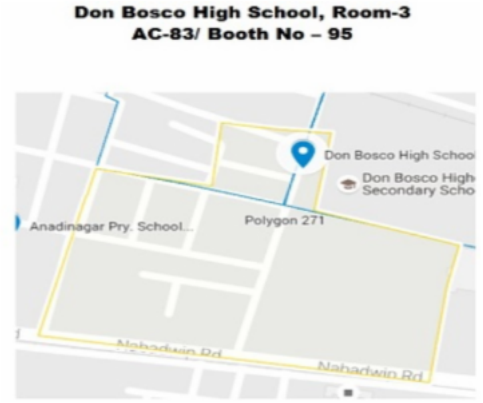

Google Map View