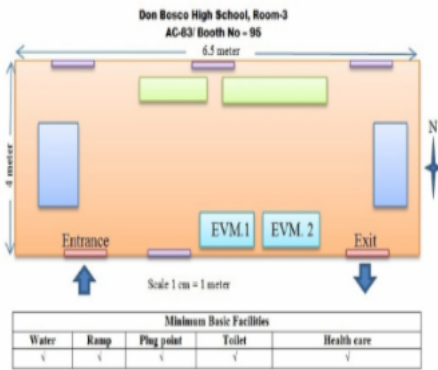

নির্বাচক নিবন্ধন আধিকারিকের স্বাক্ষর

Nazri Naksha

Google Map View

Polling Station Building Front View

Polling Station Front View

Cad View

Key MAP View

1 নাম : রুমা অধিকারী স্বামীর নাম: মানস অধিকারী বাড়ির নং : এন003 বয়স : 42 লিঙ্গ : মহিলা	DMB2267615 ফটো উপলব্ধ	2 নাম : আদিতী ঘোষ (অধিকারী) স্বামীর নাম: তাপস অধিকারী বাড়ির নং : এন0003 বয়স : 42 লিঙ্গ : মহিলা	DMB2376176 ফটো উপলব্ধ	3 নাম : তন্ময় অধিকারী পিতার নাম: তাপস অধিকারী বাড়ির নং : n0243 বয়স : 27 লিঙ্গ : পুরুষ	XZF2465409 ফটো উপলব্ধ
4 নাম : তাপস অধিকারী পিতার নাম: অরুণ অধিকারী বাড়ির নং : n0003 বয়স : 53 লিঙ্গ : পুরুষ	WB/11/075/216055 ফটো উপলব্ধ	5 নাম : মানস অধিকারী পিতার নাম: অরুণ অধিকারী বাড়ির নং : n0003 বয়স : 50 লিঙ্গ : পুরুষ	DMB2376218 ফটো উপলব্ধ	6 নাম : ছবি অধিকারী স্বামীর নাম: মধু অধিকারী বাড়ির নং : n0003 বয়স : 66 লিঙ্গ : মহিলা	WB/11/075/216275 ফটো উপলব্ধ
7 নাম : মৃন্ময় অধিকারী পিতার নাম: মানস অধিকারী বাড়ির নং : 29 বয়স : 20 লিঙ্গ : পুরুষ	XZF2973493 ফটো উপলব্ধ	8 নাম : জ্যোতির্ময়ী অধিকারী(হাজরা) স্বামীর নাম: দেবব্রত অধিকারী বাড়ির নং : n0207 বয়স : 53 লিঙ্গ : মহিলা	WB/11/075/483738 ফটো উপলব্ধ	9 নাম : সুতপা কীর্তনীয়া পিতার নাম: দেবাশিস কীর্তনীয়া বাড়ির নং : এন0006 বয়স : 22 লিঙ্গ : মহিলা	XZF2871143 ফটো উপলব্ধ
10 নাম : শ্যামলী কীর্তনীয়া স্বামীর নাম: বৃন্দাবন কীর্তনীয়া বাড়ির নং : n0006 বয়স : 66 লিঙ্গ : মহিলা	WB/11/075/216022 ফটো উপলব্ধ	11 নাম : দেবাশীষ কীর্তনীয়া পিতার নাম: বৃন্দাবন কীর্তনীয়া বাড়ির নং : n0006 বয়স : 60 লিঙ্গ : পুরুষ	WB/11/075/216021 ফটো উপলব্ধ	12 নাম : অপর্ণা কীর্তনীয়া(কর্মকার) স্বামীর নাম: দেবাশীষ কীর্তনীয়া বাড়ির নং : n0094 বয়স : 44 লিঙ্গ : মহিলা	XZF1721380 ফটো উপলব্ধ
13 নাম : সাবিনা খাতুন (বিবি) স্বামীর নাম: গিয়াস উদ্দীন সেখ বাড়ির নং : n0080 বয়স : 54 লিঙ্গ : মহিলা	DMB0020933 ফটো উপলব্ধ	14 নাম : সাকিল উর রহমান সেখ পিতার নাম: গিয়াসউদ্দিন সেখ বাড়ির নং : n0080 বয়স : 31 লিঙ্গ : পুরুষ	XZF1958461 ফটো উপলব্ধ	15 নাম : রীনা ঘোষ স্বামীর নাম: রতন ঘোষ বাড়ির নং : n0219 বয়স : 44 লিঙ্গ : মহিলা	DMB1608306 ফটো উপলব্ধ
16 নাম : উত্তরা ঘোষ স্বামীর নাম: অনূপ ঘোষ বাড়ির নং : n0220 বয়স : 46 লিঙ্গ : মহিলা	DMB1651199 ফটো উপলব্ধ	17 নাম : সুপ্রভন ঘোষ পিতার নাম: শঙ্কর ঘোষ বাড়ির নং : n0021 বয়স : 37 লিঙ্গ : পুরুষ	DMB2891307 ফটো উপলব্ধ	18 নাম : মিতালী ঘোষ স্বামীর নাম: নেপাল ঘোষ বাড়ির নং : n0068 বয়স : 51 লিঙ্গ : মহিলা	WB/11/075/381634 ফটো উপলব্ধ
19 নাম : পম্পা ঘোষ স্বামীর নাম: জয়দেব ঘোষ বাড়ির নং : n0069 বয়স : 46 লিঙ্গ : মহিলা	CHV1865286 ফটো উপলব্ধ	20 নাম : বিদ্যুৎ ঘোষ পিতার নাম: বিকাশ ঘোষ বাড়ির নং : n0070 বয়স : 46 লিঙ্গ : পুরুষ	DMB2275485 ফটো উপলব্ধ	21 নাম : সুধীর কুমার ঘোষ পিতার নাম: নিমাই ঘোষ বাড়ির নং : n0072 বয়স : 68 লিঙ্গ : পুরুষ	DMB2275527 ফটো উপলব্ধ
22 নাম : পম্পা ঘোষ পিতার নাম: সুধীর কুমার ঘোষ বাড়ির নং : n0072 বয়স : 33 লিঙ্গ : মহিলা	XZF2014157 ফটো উপলব্ধ	23 নাম : কবিতা ঘোষ স্বামীর নাম: সুধীর কুমার ঘোষ বাড়ির নং : n0073 বয়স : 63 লিঙ্গ : মহিলা	DMB2275535 ফটো উপলব্ধ	24 নাম : কাজলী ঘোষ স্বামীর নাম: সমীর ঘোষ বাড়ির নং : n0078 বয়স : 42 লিঙ্গ : মহিলা	DMB2082204 ফটো উপলব্ধ
25 নাম : বুল্টি ঘোষ স্বামীর নাম: সঞ্জীব ঘোষ বাড়ির নং : n0081 বয়স : 38 লিঙ্গ : মহিলা	DMB2891315 ফটো উপলব্ধ	26 নাম : মায়্যা ঘোষ(রায়) স্বামীর নাম: সহদেব ঘোষ বাড়ির নং : n0027 বয়স : 43 লিঙ্গ : মহিলা	XZF2273464 ফটো উপলব্ধ	27 নাম : মালতি ঘোষ স্বামীর নাম: দেবব্রত ঘোষ বাড়ির নং : n0023 বয়স : 43 লিঙ্গ : মহিলা	XZF2273407 ফটো উপলব্ধ
28 নাম : তনয়া ঘোষ(সরকার) স্বামীর নাম: বিনয় ঘোষ বাড়ির নং : n0031 বয়স : 30 লিঙ্গ : মহিলা	XZF2273480 ফটো উপলব্ধ	29 নাম : জয়িতা ঘোষ পিতার নাম: জয়ন্ত ঘোষ বাড়ির নং : n0044 বয়স : 28 লিঙ্গ : মহিলা	XZF2273498 ফটো উপলব্ধ	30 নাম : ইন্দ্রজিৎ ঘোষ পিতার নাম: বিধান ঘোষ বাড়ির নং : n0041 বয়স : 29 লিঙ্গ : পুরুষ	XZF2273530 ফটো উপলব্ধ