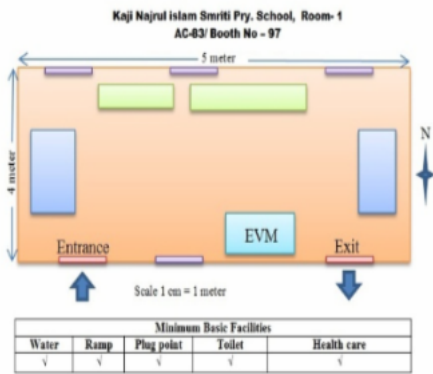

নির্বাচক নিবন্ধন আধিকারিকের স্বাক্ষর

Nazri Naksha

Google Map View

Polling Station Building Front View

Polling Station Front View

Cad View

Key MAP View

1 নাম : আল্পনা খাতুন মায়ের নাম: বিবি মালা সেখ বাড়ির নং : n0235 বয়স : 45 লিঙ্গ : মহিলা	DMB2081651 ফটো উপলব্ধ	2 নাম : অপর্ণা মন্ডল স্বামীর নাম: ভঙ্গন মন্ডল বাড়ির নং : n0072 বয়স : 71 লিঙ্গ : মহিলা	XZF2556652 ফটো উপলব্ধ	3 নাম : মানসী মন্ডল পিতার নাম: ভঙ্গন মন্ডল বাড়ির নং : n0072 বয়স : 47 লিঙ্গ : মহিলা	DMB2275329 ফটো উপলব্ধ
4 নাম : দিবাকর মন্ডল পিতার নাম: ভঙ্গন মন্ডল বাড়ির নং : n0072 বয়স : 44 লিঙ্গ : পুরুষ	DMB2275311 ফটো উপলব্ধ	5 নাম : গোপাল অধিকারী পিতার নাম: নারায়ন অধিকারী বাড়ির নং : n0200 বয়স : 40 লিঙ্গ : পুরুষ	XZF1787191 ফটো উপলব্ধ	Q 6 নাম : গোবিন্দ অধিকারী পিতার নাম: বাসুদেব অধিকারী বাড়ির নং : বয়স : 34 লিঙ্গ : পুরুষ	XZF1595339 ফটো উপলব্ধ
7 নাম : যমুনা অধিকারী স্বামীর নাম: বাসুদেব অধিকারী বাড়ির নং : n0329 বয়স : 49 লিঙ্গ : মহিলা	XZF1595370 ফটো উপলব্ধ	8 নাম : গোপীনাথ অধিকারী পিতার নাম: বাসুদেব অধিকারী বাড়ির নং : n0329 বয়স : 32 লিঙ্গ : পুরুষ	XZF2139970 ফটো উপলব্ধ	9 নাম : বিশ্বজিৎ অধিকারী পিতার নাম: শঙ্কর অধিকারী বাড়ির নং : n0331 বয়স : 38 লিঙ্গ : পুরুষ	DMB2606374 ফটো উপলব্ধ
10 নাম : শংকর অধিকারী পিতার নাম: কার্তিক অধিকারী বাড়ির নং : n0333 বয়স : 62 লিঙ্গ : পুরুষ	WB/11/075/261729 ফটো উপলব্ধ	11 নাম : শ্রাবণী অধিকারী স্বামীর নাম: বিশ্বজিৎ অধিকারী বাড়ির নং : N0331 বয়স : 25 লিঙ্গ : মহিলা	XZF2743680 ফটো উপলব্ধ	12 নাম : প্রিয়ঙ্কা আচার্য স্বামীর নাম: কাল্পিদ আচার্য বাড়ির নং : এন0208 বয়স : 34 লিঙ্গ : মহিলা	XZF2871481 ফটো উপলব্ধ
13 নাম : কাল্পিদ আচার্য পিতার নাম: ভোলানাথ আচার্য বাড়ির নং : n0208 বয়স : 45 লিঙ্গ : পুরুষ	DMB1632652 ফটো উপলব্ধ	14 নাম : ভোলানাথ আচার্য পিতার নাম: অখিল আচার্য বাড়ির নং : n0208 বয়স : 73 লিঙ্গ : পুরুষ	XZF2651313 ফটো উপলব্ধ	15 নাম : শান্তিলতা আচার্য স্বামীর নাম: ভোলানাথ আচার্য বাড়ির নং : n0208 বয়স : 65 লিঙ্গ : মহিলা	XZF2651321 ফটো উপলব্ধ
16 নাম : সন্ধ্যা আচার্য স্বামীর নাম: দুলাল আচার্য বাড়ির নং : n0208 বয়স : 69 লিঙ্গ : মহিলা	WB/11/075/213866 ফটো উপলব্ধ	17 নাম : সমীর আচার্য পিতার নাম: দুলাল আচার্য বাড়ির নং : n0208 বয়স : 53 লিঙ্গ : পুরুষ	XZF2556116 ফটো উপলব্ধ	18 নাম : পাপু আচার্য পিতার নাম: সমীর আচার্য বাড়ির নং : n0208 বয়স : 35 লিঙ্গ : পুরুষ	XZF1195379 ফটো উপলব্ধ
19 নাম : পাপন আচার্য পিতার নাম: সমীর আচার্য বাড়ির নং : n0208 বয়স : 30 লিঙ্গ : পুরুষ	XZF2066900 ফটো উপলব্ধ	20 নাম : কম্পনা আচার্য স্বামীর নাম: সমীর আচার্য বাড়ির নং : n0209 বয়স : 50 লিঙ্গ : মহিলা	WB/11/075/213552 ফটো উপলব্ধ	21 নাম : তনুশ্রী কুণ্ডু স্বামীর নাম: অনুপ কুণ্ডু বাড়ির নং : n0058 বয়স : 39 লিঙ্গ : মহিলা	DMB2816882 ফটো উপলব্ধ
22 নাম : প্রিয়াংগু কুন্ডু পিতার নাম: দুলাল কুন্ডু বাড়ির নং : n0133 বয়স : 31 লিঙ্গ : পুরুষ	XZF1958941 ফটো উপলব্ধ	23 নাম : রত্না কুন্ডু স্বামীর নাম: দুলাল কুন্ডু বাড়ির নং : n0133 বয়স : 49 লিঙ্গ : মহিলা	DMB1634369 ফটো উপলব্ধ	24 নাম : দুলাল কুণ্ডু পিতার নাম: উপেন্দ্রনাথ কুণ্ডু বাড়ির নং : n0133 বয়স : 56 লিঙ্গ : পুরুষ	DMB1683515 ফটো উপলব্ধ
25 নাম : ললিত মোহন কুণ্ডু পিতার নাম: ধীরেন্দ্র নাথ কুণ্ডু বাড়ির নং : n0077 বয়স : 78 লিঙ্গ : পুরুষ	XZF2556025 ফটো উপলব্ধ	26 নাম : সুদেষ্কা কুণ্ডু স্বামীর নাম: প্রণব দাস বাড়ির নং : 2C, 2nd floor, টাওয়ার-2 বয়স : 35 লিঙ্গ : মহিলা	UFQ1230200 ফটো উপলব্ধ	27 নাম : গোপাল কুণ্ডু পিতার নাম: ললিত মোহন কুণ্ডু বাড়ির নং : 000 বয়স : 37 লিঙ্গ : পুরুষ	DMB2801611 ফটো উপলব্ধ
28 নাম : সুমনা কুন্ডু পিতার নাম: গোপাল কুন্ডু বাড়ির নং : এন0133 বয়স : 29 লিঙ্গ : মহিলা	XZF2931285 ফটো উপলব্ধ	29 নাম : গোপাল কুণ্ডু অন্যান্য: দুলাল কুণ্ডু বাড়ির নং : এন0133 বয়স : 55 লিঙ্গ : পুরুষ	XZF2805505 ফটো উপলব্ধ	30 নাম : শুভদীপ কুন্ডু পিতার নাম: দুলাল কুন্ডু বাড়ির নং : এন0133 বয়স : 23 লিঙ্গ : পুরুষ	XZF2805349 ফটো উপলব্ধ