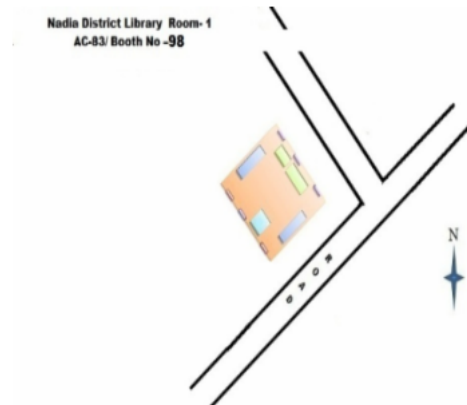

Key MAP View