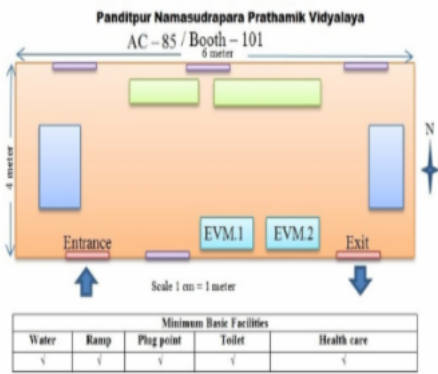

নির্বাচক নিবন্ধন আধিকারিকের স্বাক্ষর

Nazri Naksha

Google Map View

Polling Station Building Front View

Polling Station Front View

Cad View

Key MAP View

1 নাম : পাপিয়া খাতুন স্বামীর নাম: সাইদুল সেখ বাড়ির নং : N0247 বয়স : 28 লিঙ্গ : মহিলা	UPW1882000 ফটো উপলব্ধ	2 নাম : রাজিফা খাতুন স্বামীর নাম: নুর উদ্দিন আহমেদ সেখ বাড়ির নং : এন0137 বয়স : 26 লিঙ্গ : মহিলা	UPW1936384 ফটো উপলব্ধ	3 নাম : সরজিনা খাতুন স্বামীর নাম: সাইফুলআলি সেখ বাড়ির নং : এন0021 বয়স : 27 লিঙ্গ : মহিলা	UPW1935659 ফটো উপলব্ধ
4 নাম : ভবেশ ঘোষ পিতার নাম: ভগীরথ ঘোষ বাড়ির নং : n0058 বয়স : 47 লিঙ্গ : পুরুষ	UPW2025591 ফটো উপলব্ধ	5 নাম : দেবজিৎ ঘোষ পিতার নাম: সুজিত ঘোষ বাড়ির নং : n0025 বয়স : 24 লিঙ্গ : পুরুষ	UPW2135820 ফটো উপলব্ধ	6 নাম : পার্শ্বদেব ঘোষ পিতার নাম: শ্রীবাস ঘোষ বাড়ির নং : n0051 বয়স : 24 লিঙ্গ : পুরুষ	UPW2135994 ফটো উপলব্ধ
7 নাম : পায়েল ঘোষ স্বামীর নাম: মানব ঘোষ বাড়ির নং : n0014 বয়স : 27 লিঙ্গ : মহিলা	UFQ2034064 ফটো উপলব্ধ	8 নাম : প্রসেনজিত ঘোষ পিতার নাম: বান্টু ঘোষ বাড়ির নং : এন0008 বয়স : 23 লিঙ্গ : পুরুষ	UPW2270387 ফটো উপলব্ধ	9 নাম : অরুণা ঘোষ স্বামীর নাম: তেতুল ঘোষ বাড়ির নং : n0024 বয়স : 56 লিঙ্গ : মহিলা	UPW2271591 ফটো উপলব্ধ
10 নাম : দেবশীষ ঘোষ পিতার নাম: দর্শন ঘোষ বাড়ির নং : এন0045 বয়স : 25 লিঙ্গ : পুরুষ	UPW1906353 ফটো উপলব্ধ	11 নাম : সুপ্রিয়া ঘোষ স্বামীর নাম: সুরোজিত ঘোষ বাড়ির নং : এন0013 বয়স : 27 লিঙ্গ : মহিলা	XUW1953165 ফটো উপলব্ধ	12 নাম : খোকন চন্দ্র ঘোষ পিতার নাম: তারাপদ ঘোষ বাড়ির নং : n0033 বয়স : 62 লিঙ্গ : পুরুষ	UPW2371763 ফটো উপলব্ধ
13 নাম : সুস্মিতা ঘোষ স্বামীর নাম: খোকন ঘোষ বাড়ির নং : পণ্ডিতপুর ঘোষপাড়া বয়স : 37 লিঙ্গ : মহিলা	UPW2387637 ফটো উপলব্ধ	14 নাম : দেবাশিষ ঘোষ পিতার নাম: রাজকুমার ঘোষ বাড়ির নং : এন০০২৫ বয়স : 21 লিঙ্গ : পুরুষ	UPW2358554 ফটো উপলব্ধ	15 নাম : মৌসুমী ঘোষ স্বামীর নাম: তপন ঘোষ বাড়ির নং : এন0006 বয়স : 25 লিঙ্গ : মহিলা	UPW2358539 ফটো উপলব্ধ
16 নাম : প্রিয়ান্বিতা ঘোষ স্বামীর নাম: সন্দীপ ঘোষ বাড়ির নং : এন0039 বয়স : 23 লিঙ্গ : মহিলা	UPW2358620 ফটো উপলব্ধ	17 নাম : প্রিয়ান্বিতা ঘোষ পিতার নাম: পরিতোষ ঘোষ বাড়ির নং : এন0015 বয়স : 25 লিঙ্গ : মহিলা	UPW1905629 ফটো উপলব্ধ	18 নাম : মানবী ঘোষ স্বামীর নাম: প্রসেনজীত ঘোষ বাড়ির নং : পণ্ডিতপুর বয়স : 24 লিঙ্গ : মহিলা	UPW2358497 ফটো উপলব্ধ
19 নাম : প্রিয়া ঘোষ পিতার নাম: প্রেমচরন ঘোষ বাড়ির নং : এন0018 বয়স : 24 লিঙ্গ : মহিলা	UPW2358406 ফটো উপলব্ধ	20 নাম : পৌর ঘোষ পিতার নাম: সাক্ষী গোপাল ঘোষ বাড়ির নং : এন0004 বয়স : 20 লিঙ্গ : পুরুষ	UPW2381408 ফটো উপলব্ধ	21 নাম : নিতাই ঘোষ পিতার নাম: সাক্ষী গোপাল ঘোষ বাড়ির নং : এন0004 বয়স : 20 লিঙ্গ : পুরুষ	UPW2380186 ফটো উপলব্ধ
22 নাম : পিতুকা ঘোষ স্বামীর নাম: তারক ঘোষ বাড়ির নং : n0053 বয়স : 47 লিঙ্গ : মহিলা	UPW1118181 ফটো উপলব্ধ	23 নাম : তারক ঘোষ পিতার নাম: ক্ষুদীরাম ঘোষ বাড়ির নং : n0053 বয়স : 50 লিঙ্গ : পুরুষ	UPW2208502 ফটো উপলব্ধ	24 নাম : সঙ্গীতা ঘোষ স্বামীর নাম: বিদেশ ঘোষ বাড়ির নং : n0028 বয়স : 31 লিঙ্গ : মহিলা	UPW1530468 ফটো উপলব্ধ
25 নাম : আশিষ ঘোষ পিতার নাম: নিমাই ঘোষ বাড়ির নং : এন0053 বয়স : 22 লিঙ্গ : পুরুষ	UPW2297836 ফটো উপলব্ধ	26 নাম : সুনন্দা ঘোষ স্বামীর নাম: ফটিক ঘোষ বাড়ির নং : এন0038 বয়স : 36 লিঙ্গ : মহিলা	UPW2297851 ফটো উপলব্ধ	27 নাম : সুপর্ণা ঘোষ পিতার নাম: মহাদেব ঘোষ বাড়ির নং : এন0008 বয়স : 22 লিঙ্গ : মহিলা	UPW2297307 ফটো উপলব্ধ
28 নাম : সাথিলেখা ঘোষ পিতার নাম: সোনাতন ঘোষ বাড়ির নং : এন0008 বয়স : 22 লিঙ্গ : মহিলা	UPW2297349 ফটো উপলব্ধ	29 নাম : তপসী ঘোষ পিতার নাম: বিকাশ ঘোষ বাড়ির নং : এন0205 বয়স : 22 লিঙ্গ : মহিলা	UPW2297372 ফটো উপলব্ধ	30 নাম : পলিভা ঘোষ পিতার নাম: অসীম ঘোষ বাড়ির নং : এন0028 বয়স : 22 লিঙ্গ : মহিলা	UPW2297406 ফটো উপলব্ধ