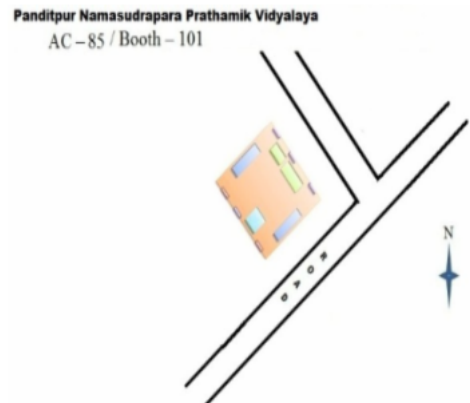

Key MAP View