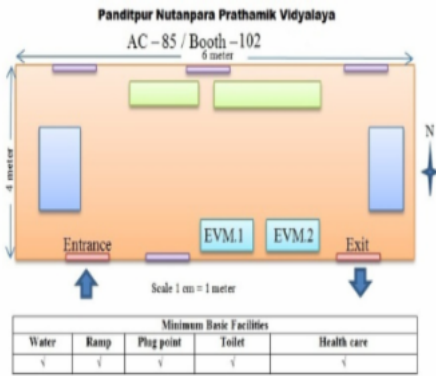

নির্বাচক নিবন্ধন আধিকারিকের স্বাক্ষর

Nazri Naksha

Google Map View

Polling Station Building Front View

Polling Station Front View

Cad View

Key MAP View

1 নাম : সনাতন চৌধুরী পিতার নাম: তারাপদ চৌধুরী বাড়ির নং : n0001 বয়স : 67 লিঙ্গ : পুরুষ ফটো উপলব্ধ	WB/11/076/324722	2 নাম : বিশ্বজিত চৌধুরী পিতার নাম: সুশান্ত চৌধুরী বাড়ির নং : n0001 বয়স : 32 লিঙ্গ : পুরুষ ফটো উপলব্ধ	UPW1516715	3 নাম : বিজয় চৌধুরী পিতার নাম: সুশান্ত চৌধুরী বাড়ির নং : n0001 বয়স : 39 লিঙ্গ : পুরুষ ফটো উপলব্ধ	KNS2387504
4 নাম : অসীমা চৌধুরী(রায়) স্বামীর নাম: আনন্দ চৌধুরী বাড়ির নং : n0001 বয়স : 38 লিঙ্গ : মহিলা ফটো উপলব্ধ	KNS2387512	5 নাম : আনন্দ চৌধুরী পিতার নাম: সুশান্ত চৌধুরী বাড়ির নং : n0001 বয়স : 48 লিঙ্গ : পুরুষ ফটো উপলব্ধ	KNS2025120	6 নাম : সরস্বতী চৌধুরী স্বামীর নাম: সুশান্ত চৌধুরী বাড়ির নং : n0001 বয়স : 70 লিঙ্গ : মহিলা ফটো উপলব্ধ	UPW2026425
7 নাম : গৌতম চৌধুরী পিতার নাম: সনাতন চৌধুরী বাড়ির নং : এন0001 বয়স : 23 লিঙ্গ : পুরুষ ফটো উপলব্ধ	UPW2232759	8 নাম : উত্তম চৌধুরী পিতার নাম: সোনাভন চৌধুরী বাড়ির নং : n0001 বয়স : 35 লিঙ্গ : পুরুষ ফটো উপলব্ধ	UPW1118405	9 নাম : নরোত্তম চৌধুরী পিতার নাম: সোনাভন চৌধুরী বাড়ির নং : n0001 বয়স : 34 লিঙ্গ : পুরুষ ফটো উপলব্ধ	UPW1516723
10 নাম : সুপর্ণা চৌধুরী স্বামীর নাম: বিশ্বজিত চৌধুরী বাড়ির নং : এন0001 বয়স : 24 লিঙ্গ : মহিলা ফটো উপলব্ধ	UPW2358067	11 নাম : দেবেন দাস পিতার নাম: মণিমোহন দাস বাড়ির নং : n0133 বয়স : 66 লিঙ্গ : পুরুষ ফটো উপলব্ধ	WB/11/076/333412	12 নাম : সুকুমার দাস পিতার নাম: মণিমোহন দাস বাড়ির নং : n0134 বয়স : 61 লিঙ্গ : পুরুষ ফটো উপলব্ধ	WB/11/076/333330
13 নাম : মালতী দাস স্বামীর নাম: দেবেন দাস বাড়ির নং : n0138 বয়স : 59 লিঙ্গ : মহিলা ফটো উপলব্ধ	WB/11/076/333051	14 নাম : সুকদেব দাস পিতার নাম: তারাপদ দাস বাড়ির নং : n0139 বয়স : 56 লিঙ্গ : পুরুষ ফটো উপলব্ধ	KNS1810191	15 নাম : কালিদাসী দাস স্বামীর নাম: সুকদেব দাস বাড়ির নং : n0140 বয়স : 48 লিঙ্গ : মহিলা ফটো উপলব্ধ	KNS1891258
16 নাম : রাজকুমার দাস পিতার নাম: বৃধু দাস বাড়ির নং : এন0139 বয়স : 23 লিঙ্গ : পুরুষ ফটো উপলব্ধ	UPW2232817	17 নাম : অমিতা দাস স্বামীর নাম: খগেন দাস বাড়ির নং : এন0139 বয়স : 61 লিঙ্গ : মহিলা ফটো উপলব্ধ	WB/11/076/333170	18 নাম : বৃদু দাস পিতার নাম: বরেন দাস বাড়ির নং : এন0139 বয়স : 47 লিঙ্গ : পুরুষ ফটো উপলব্ধ	KNS1239086
19 নাম : প্রতিমা দাস স্বামীর নাম: সুকুমার দাস বাড়ির নং : n0142 বয়স : 56 লিঙ্গ : মহিলা ফটো উপলব্ধ	WB/11/076/333049	20 নাম : আকুল দাস পিতার নাম: সুধার দাস বাড়ির নং : n0145 বয়স : 75 লিঙ্গ : পুরুষ ফটো উপলব্ধ	UPW1793744	21 নাম : কমল দাস পিতার নাম: আকুল দাস বাড়ির নং : N0144 বয়স : 30 লিঙ্গ : পুরুষ ফটো উপলব্ধ	UPW1841204
22 নাম : সৃজন দাস পিতার নাম: দেবেন দাস বাড়ির নং : এন0133 বয়স : 27 লিঙ্গ : পুরুষ ফটো উপলব্ধ	UPW1923408	23 নাম : টুম্পা দাস স্বামীর নাম: কমল দাস বাড়ির নং : n0148 বয়স : 26 লিঙ্গ : মহিলা ফটো উপলব্ধ	UPW2138154	24 নাম : আলতী দাস স্বামীর নাম: শ্যামপদ দাস বাড়ির নং : n0000 বয়স : 66 লিঙ্গ : মহিলা ফটো উপলব্ধ	SLY1970193
25 নাম : মঞ্জু দাস স্বামীর নাম: বৃদু দাস বাড়ির নং : এন0139 বয়স : 40 লিঙ্গ : মহিলা ফটো উপলব্ধ	KNS2165652	26 নাম : মুক্তি দাস স্বামীর নাম: আকুল দাস বাড়ির নং : n0144 বয়স : 65 লিঙ্গ : মহিলা ফটো উপলব্ধ	UPW1793736	27 নাম : সুব্রত দাস পিতার নাম: দেবেন দাস বাড়ির নং : n0133 বয়স : 29 লিঙ্গ : পুরুষ ফটো উপলব্ধ	UPW1700418
28 নাম : শ্যামলী মণ্ডল (বিশ্বাস) স্বামীর নাম: আনন্দ বিশ্বাস বাড়ির নং : n0047 বয়স : 31 লিঙ্গ : মহিলা ফটো উপলব্ধ	UPW1700517	29 নাম : জয়দেব বিশ্বাস পিতার নাম: জগদীশ বিশ্বাস বাড়ির নং : n0014 বয়স : 37 লিঙ্গ : পুরুষ ফটো উপলব্ধ	UPW1700509	30 নাম : বিজয় বিশ্বাস পিতার নাম: বাসুদেব বিশ্বাস বাড়ির নং : n0080 বয়স : 59 লিঙ্গ : পুরুষ ফটো উপলব্ধ	UPW2027191