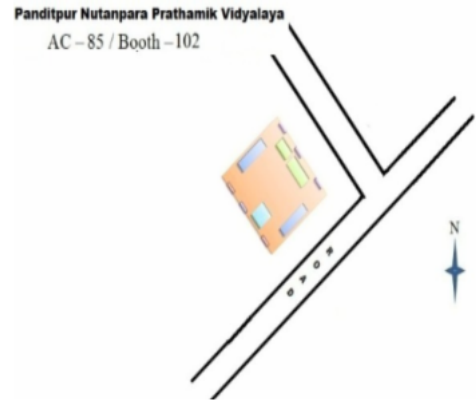

Key MAP View