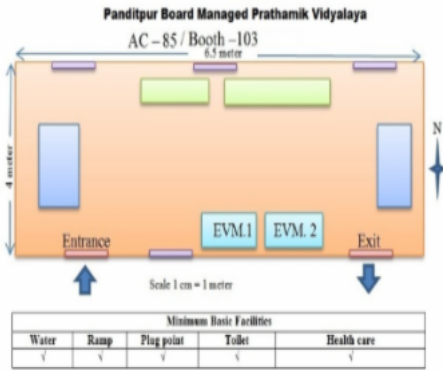

নির্বাচক নিবন্ধন আধিকারিকের স্বাক্ষর

Nazri Naksha

Google Map View

Polling Station Building Front View

Polling Station Front View

Cad View

Key MAP View

1 নাম : আব্দুল ওয়াহিদ পিতার নাম: আবু সালেহ বাড়ির নং : এন0117 বয়স : 38 লিঙ্গ : পুরুষ ফটো উপলব্ধ	KNS2312494	2 নাম : শুবেদা খাতুন স্বামীর নাম: আবু সালেহ বাড়ির নং : n0117 বয়স : 71 লিঙ্গ : মহিলা ফটো উপলব্ধ	WB/11/076/327120	3 নাম : আবু সালেহ পিতার নাম: পিজির সেখ বাড়ির নং : n0117 বয়স : 75 লিঙ্গ : পুরুষ ফটো উপলব্ধ	WB/11/076/327050
4 নাম : আইনুর সেখ স্বামীর নাম: আব্দুল ওদুদ সেখ বাড়ির নং : n0054 বয়স : 51 লিঙ্গ : মহিলা ফটো উপলব্ধ	WB/11/076/327106	5 নাম : আব্দুল আলেক পিতার নাম: আব্দুল ওদুদ বাড়ির নং : n0054 বয়স : 30 লিঙ্গ : পুরুষ ফটো উপলব্ধ	UPW1516814	6 নাম : সামিয়া খাতুন স্বামীর নাম: রফিক সেখ বাড়ির নং : n0216 বয়স : 31 লিঙ্গ : মহিলা ফটো উপলব্ধ	UPW1406677
7 নাম : ইনজামুল হক পিতার নাম: জিয়াউল হক সেখ বাড়ির নং : n0250 বয়স : 26 লিঙ্গ : পুরুষ ফটো উপলব্ধ	UPW1842202	8 নাম : রুকসানা খাতুন পিতার নাম: আব্দুল ওদুদ বাড়ির নং : n0054 বয়স : 33 লিঙ্গ : মহিলা ফটো উপলব্ধ	UPW1215995	9 নাম : আব্দুল ওদুদ পিতার নাম: আব্দুল খালেক বাড়ির নং : n0054 বয়স : 60 লিঙ্গ : পুরুষ ফটো উপলব্ধ	WB/11/076/327434
10 নাম : লিজা চৌধুরী স্বামীর নাম: আব্দুল আলেক বাড়ির নং : পন্ডিভতপুর বয়স : 21 লিঙ্গ : মহিলা ফটো উপলব্ধ	UPW2405322	11 নাম : রুকসানা খাতুন স্বামীর নাম: মুক্তার আলি বাড়ির নং : রাতকানা পারা বয়স : 29 লিঙ্গ : মহিলা ফটো উপলব্ধ	UPW1617570	12 নাম : আবুল লাইছ আনসারী পিতার নাম: রইস উদ্দিন বাড়ির নং : n0011 বয়স : 58 লিঙ্গ : পুরুষ ফটো উপলব্ধ	UPW2081677
13 নাম : ফিরোজা খাতুন বিবি স্বামীর নাম: আবুল লাইছ আনসারী বাড়ির নং : n0011 বয়স : 46 লিঙ্গ : মহিলা ফটো উপলব্ধ	KNS1304492	14 নাম : আজিবুল আনসারি পিতার নাম: আবুল লাইছ আনসারি বাড়ির নং : n0011 বয়স : 25 লিঙ্গ : পুরুষ ফটো উপলব্ধ	UPW2140432	15 নাম : সরিফুল সেখ পিতার নাম: জুরন সেখ বাড়ির নং : n0011 বয়স : 24 লিঙ্গ : পুরুষ ফটো উপলব্ধ	UPW2140606
16 নাম : মহাসিনা খাতুন স্বামীর নাম: আকিবুল সেখ বাড়ির নং : n0011 বয়স : 29 লিঙ্গ : মহিলা ফটো উপলব্ধ	UPW1700970	17 নাম : আশানুর সেখ স্বামীর নাম: আবুল মাসউদ আনসারি বাড়ির নং : n0011 বয়স : 45 লিঙ্গ : মহিলা ফটো উপলব্ধ	KNS1238823	18 নাম : জাহিরুল সেখ পিতার নাম: আকবাস সেখ বাড়ির নং : n0011 বয়স : 24 লিঙ্গ : পুরুষ ফটো উপলব্ধ	UPW2140549
19 নাম : আবুল মাসুদ আনসারী পিতার নাম: রইস উদ্দিন বাড়ির নং : n0011 বয়স : 56 লিঙ্গ : পুরুষ ফটো উপলব্ধ	UPW2112639	20 নাম : ইশতাক আলি সেখ পিতার নাম: আরশাদ আলি সেখ বাড়ির নং : n0200 বয়স : 24 লিঙ্গ : পুরুষ ফটো উপলব্ধ	UPW2140648	21 নাম : সোনিয়া খাতুন স্বামীর নাম: বাপ্পা সেখ বাড়ির নং : n0237 বয়স : 25 লিঙ্গ : মহিলা ফটো উপলব্ধ	UPW2141034
22 নাম : রুকসানা খাতুন পিতার নাম: দরুদ আলি সেখ বাড়ির নং : n0189 বয়স : 25 লিঙ্গ : মহিলা ফটো উপলব্ধ	UPW2140275	23 নাম : শ্রাবনী খাতুন স্বামীর নাম: মিরুণ সেখ বাড়ির নং : এন0208 বয়স : 25 লিঙ্গ : মহিলা ফটো উপলব্ধ	UPW1917186	24 নাম : মিরুণ খাতুন স্বামীর নাম: রেজাউল সেখ বাড়ির নং : এন0197 বয়স : 30 লিঙ্গ : মহিলা ফটো উপলব্ধ	UPW1923689
25 নাম : রোজিনা খাতুন স্বামীর নাম: সেন্টু সেখ বাড়ির নং : n0208 বয়স : 28 লিঙ্গ : মহিলা ফটো উপলব্ধ	UPW2140978	26 নাম : জুলেখা খাতুন স্বামীর নাম: জসিম উদ্দিন সেখ বাড়ির নং : এন000 বয়স : 25 লিঙ্গ : মহিলা ফটো উপলব্ধ	UPW2232676	27 নাম : সামসুন নাহার খাতুন স্বামীর নাম: রোবিদল সেখ বাড়ির নং : এন0261 বয়স : 28 লিঙ্গ : মহিলা ফটো উপলব্ধ	UPW1842301
28 নাম : জুয়েল সেখ পিতার নাম: দারুদ সেখ বাড়ির নং : n0189 বয়স : 24 লিঙ্গ : পুরুষ ফটো উপলব্ধ	UPW2140291	29 নাম : মিনু খাতুন স্বামীর নাম: নজরুল ইসলাম বিশ্বাস বাড়ির নং : এন0263 বয়স : 26 লিঙ্গ : মহিলা ফটো উপলব্ধ	UPW1842327	30 নাম : সেমিন নাহার খাতুন পিতার নাম: সোনা সেখ বাড়ির নং : এন0204 বয়স : 25 লিঙ্গ : মহিলা ফটো উপলব্ধ	UPW1923663