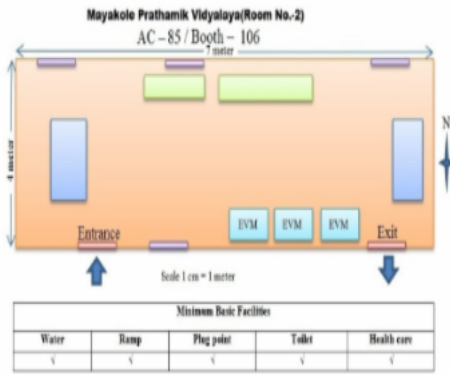

নির্বাচক নিবন্ধন আধিকারিকের স্বাক্ষর

Nazri Naksha

Google Map View

Polling Station Building Front View

Polling Station Front View

Cad View

Key MAP View

1 নাম : হারাধন ঘোষ পিতার নাম: সন্তোষ ঘোষ বাড়ির নং : n0012 বয়স : 30 লিঙ্গ : পুরুষ ফটো উপলব্ধ	UPW1518505	2 নাম : উন্নতী ঘোষ স্বামীর নাম: সন্তোষ ঘোষ বাড়ির নং : n0012 বয়স : 53 লিঙ্গ : মহিলা ফটো উপলব্ধ	WB/11/076/336469	3 নাম : সন্তোষ ঘোষ পিতার নাম: সুনীল ঘোষ বাড়ির নং : n0012 বয়স : 58 লিঙ্গ : পুরুষ ফটো উপলব্ধ	WB/11/076/336892
4 নাম : লতিকা ঘোষ স্বামীর নাম: সুনীল ঘোষ বাড়ির নং : n0012 বয়স : 81 লিঙ্গ : মহিলা ফটো উপলব্ধ	WB/11/076/336742	5 নাম : রুপা ঘোষ পিতার নাম: অনিল ঘোষ বাড়ির নং : n0011 বয়স : 35 লিঙ্গ : মহিলা ফটো উপলব্ধ	UPW1307826	6 নাম : মমতা ঘোষ স্বামীর নাম: অনিল ঘোষ বাড়ির নং : n0011 বয়স : 65 লিঙ্গ : মহিলা ফটো উপলব্ধ	WB/11/073/531393
7 নাম : অনিল ঘোষ পিতার নাম: ধীরেন ঘোষ বাড়ির নং : n0011 বয়স : 68 লিঙ্গ : পুরুষ ফটো উপলব্ধ	WB/11/073/531682	8 নাম : অর্চনা ঘোষ স্বামীর নাম: লোহারাম ঘোষ বাড়ির নং : n0010 বয়স : 51 লিঙ্গ : মহিলা ফটো উপলব্ধ	WB/11/076/336533	9 নাম : দশরথ ঘোষ পিতার নাম: চাঁদু ঘোষ বাড়ির নং : n0041 বয়স : 35 লিঙ্গ : পুরুষ ফটো উপলব্ধ	UPW1518786
10 নাম : চাঁদু ঘোষ পিতার নাম: গোবিন্দ ঘোষ বাড়ির নং : n0041 বয়স : 67 লিঙ্গ : পুরুষ ফটো উপলব্ধ	WB/11/076/336323	11 নাম : মানসী ঘোষ স্বামীর নাম: মানিক ঘোষ বাড়ির নং : n0041 বয়স : 35 লিঙ্গ : মহিলা ফটো উপলব্ধ	UPW1407220	12 নাম : মানিক ঘোষ পিতার নাম: বাবলু ঘোষ বাড়ির নং : n0041 বয়স : 39 লিঙ্গ : পুরুষ ফটো উপলব্ধ	KNS2165983
13 নাম : সাগর ঘোষ পিতার নাম: বাবলু ঘোষ বাড়ির নং : n0041 বয়স : 40 লিঙ্গ : পুরুষ ফটো উপলব্ধ	KNS2165975	14 নাম : মিলনবালা ঘোষ স্বামীর নাম: বাবলু ঘোষ বাড়ির নং : n0041 বয়স : 67 লিঙ্গ : মহিলা ফটো উপলব্ধ	WB/11/076/336882	15 নাম : বাবলু ঘোষ পিতার নাম: গোবিন্দ ঘোষ বাড়ির নং : n0041 বয়স : 72 লিঙ্গ : পুরুষ ফটো উপলব্ধ	WB/11/076/336950
16 নাম : তীর্থবালা ঘোষ স্বামীর নাম: সুনীল ঘোষ বাড়ির নং : n0041 বয়স : 69 লিঙ্গ : মহিলা ফটো উপলব্ধ	WB/11/076/336862	17 নাম : আরাধনা ঘোষ স্বামীর নাম: উত্তম ঘোষ বাড়ির নং : n0040 বয়স : 53 লিঙ্গ : মহিলা ফটো উপলব্ধ	WB/11/076/336807	18 নাম : দিপালী ঘোষ স্বামীর নাম: বাসুদেব ঘোষ বাড়ির নং : n0040 বয়স : 58 লিঙ্গ : মহিলা ফটো উপলব্ধ	WB/11/076/336904
19 নাম : ধনঞ্জয় ঘোষ পিতার নাম: রনজিত ঘোষ বাড়ির নং : n0048 বয়স : 73 লিঙ্গ : পুরুষ ফটো উপলব্ধ	WB/11/076/336906	20 নাম : পৌর ঘোষ পিতার নাম: বাসুদেব ঘোষ বাড়ির নং : n0047 বয়স : 31 লিঙ্গ : পুরুষ ফটো উপলব্ধ	UPW1518646	21 নাম : বিশ্বনাথ ঘোষ পিতার নাম: বাসুদেব ঘোষ বাড়ির নং : n0047 বয়স : 35 লিঙ্গ : পুরুষ ফটো উপলব্ধ	UPW1041177
22 নাম : প্রণব ঘোষ পিতার নাম: বাসুদেব ঘোষ বাড়ির নং : n0047 বয়স : 38 লিঙ্গ : পুরুষ ফটো উপলব্ধ	UPW0481689	23 নাম : নিখরী ঘোষ স্বামীর নাম: বাসুদেব ঘোষ বাড়ির নং : n0047 বয়স : 59 লিঙ্গ : মহিলা ফটো উপলব্ধ	WB/11/076/336411	24 নাম : পাপিয়া ঘোষ স্বামীর নাম: দুর্গোদন ঘোষ বাড়ির নং : n0046 বয়স : 33 লিঙ্গ : মহিলা ফটো উপলব্ধ	UPW1518703
25 নাম : শর্মিষ্ঠা ঘোষ স্বামীর নাম: রমেশ ঘোষ বাড়ির নং : n0046 বয়স : 34 লিঙ্গ : মহিলা ফটো উপলব্ধ	UPW1518794	26 নাম : রমেশ ঘোষ পিতার নাম: বৃন্দাবন ঘোষ বাড়ির নং : n0046 বয়স : 36 লিঙ্গ : পুরুষ ফটো উপলব্ধ	UPW1041185	27 নাম : সাবিত্রী ঘোষ স্বামীর নাম: চাঁদু ঘোষ বাড়ির নং : n0045 বয়স : 61 লিঙ্গ : মহিলা ফটো উপলব্ধ	WB/11/076/336453
28 নাম : চাঁদু ঘোষ পিতার নাম: ভক্ত ঘোষ বাড়ির নং : n0045 বয়স : 67 লিঙ্গ : পুরুষ ফটো উপলব্ধ	WB/11/076/336238	29 নাম : পূজা ঘোষ পিতার নাম: সুশান্ত ঘোষ বাড়ির নং : n0044 বয়স : 30 লিঙ্গ : মহিলা ফটো উপলব্ধ	UPW1518521	30 নাম : আশিষ ঘোষ পিতার নাম: সুশান্ত ঘোষ বাড়ির নং : n0044 বয়স : 32 লিঙ্গ : পুরুষ ফটো উপলব্ধ	UPW1518422