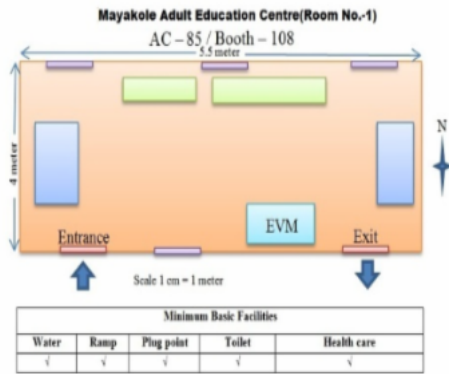

নির্বাচক নিবন্ধন আধিকারিকের স্বাক্ষর

Nazri Naksha

Google Map View

Mayakole Adult Education Centre(Room No.-1)
AC_85 - Booth No-108

Polling Station Building Front View

Polling Station Front View

Cad View

Key MAP View