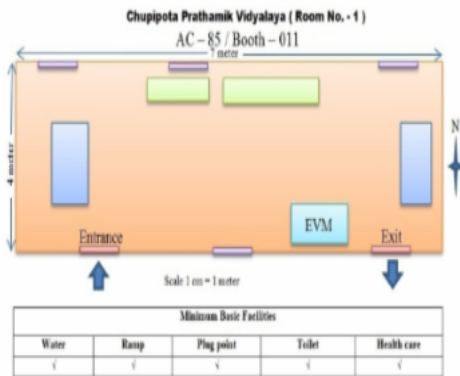

নির্বাচক নিবন্ধন আধিকারিকের স্বাক্ষর

Nazri Naksha

Google Map View

ChupipotaPrathamikVidyalaya(Room No. - 1)
AC_B5 - Booth No-11

Polling Station Building Front View

Polling Station Front View

Cad View

Key MAP View