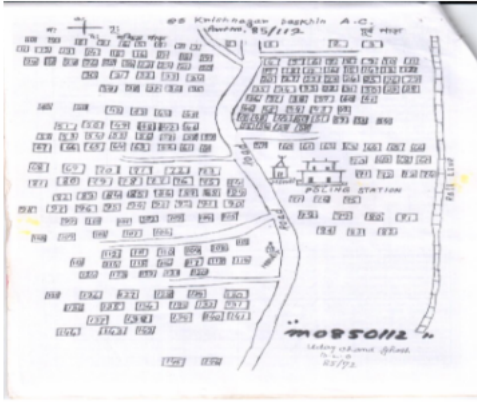

Nazri Naksha