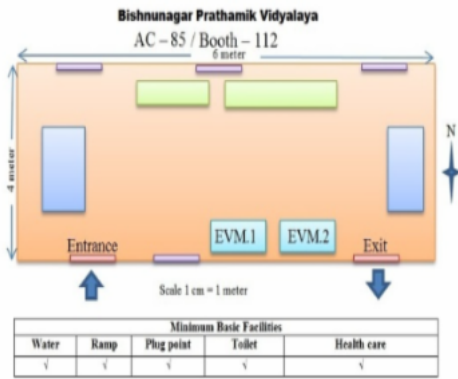

নির্বাচক নিবন্ধন আধিকারিকের স্বাক্ষর

Nazri Naksha

Google Map View

Polling Station Building Front View

Polling Station Front View

Cad View

Key MAP View

1 নাম : লক্ষীবালা ঘোষ স্বামীর নাম: লোহারাম ঘোষ বাড়ির নং : n0022 বয়স : 79 লিঙ্গ : মহিলা ফটো উপলব্ধ	WB/11/076/345054	2 নাম : কাজলী ঘোষ স্বামীর নাম: বাপী ঘোষ বাড়ির নং : n0021 বয়স : 34 লিঙ্গ : মহিলা ফটো উপলব্ধ	UPW1121672	3 নাম : বাপী ঘোষ পিতার নাম: অমৃত ঘোষ বাড়ির নং : n0021 বয়স : 41 লিঙ্গ : পুরুষ ফটো উপলব্ধ	KNS2032498
4 নাম : মুক্তি ঘোষ স্বামীর নাম: পরিতোষ ঘোষ বাড়ির নং : n0021 বয়স : 39 লিঙ্গ : মহিলা ফটো উপলব্ধ	KNS2315232	5 নাম : পরিতোষ ঘোষ পিতার নাম: অমৃত ঘোষ বাড়ির নং : n0021 বয়স : 45 লিঙ্গ : পুরুষ ফটো উপলব্ধ	KNS2168235	6 নাম : মনিকা ঘোষ স্বামীর নাম: অশোক ঘোষ বাড়ির নং : n0021 বয়স : 40 লিঙ্গ : মহিলা ফটো উপলব্ধ	KNS2315224
7 নাম : অশোক ঘোষ পিতার নাম: অমৃত ঘোষ বাড়ির নং : n0021 বয়স : 56 লিঙ্গ : পুরুষ ফটো উপলব্ধ	WB/11/076/345295	8 নাম : উত্তম ঘোষ পিতার নাম: পঞ্চানন ঘোষ বাড়ির নং : n0020 বয়স : 54 লিঙ্গ : পুরুষ ফটো উপলব্ধ	KNS2032621	9 নাম : তাপস ঘোষ পিতার নাম: দিলীপ ঘোষ বাড়ির নং : n0020 বয়স : 31 লিঙ্গ : পুরুষ ফটো উপলব্ধ	UPW1409028
10 নাম : শঙ্করী ঘোষ পিতার নাম: দিলীপ ঘোষ বাড়ির নং : n0020 বয়স : 55 লিঙ্গ : পুরুষ ফটো উপলব্ধ	WB/11/076/345440	11 নাম : মানু ঘোষ স্বামীর নাম: রাবন ঘোষ বাড়ির নং : n0034 বয়স : 56 লিঙ্গ : মহিলা ফটো উপলব্ধ	WB/11/076/345457	12 নাম : নমিতা ঘোষ স্বামীর নাম: দীননাথ ঘোষ বাড়ির নং : n0033 বয়স : 49 লিঙ্গ : মহিলা ফটো উপলব্ধ	WB/11/076/252276
13 নাম : আদুরীবালা ঘোষ স্বামীর নাম: মনোরঞ্জন ঘোষ বাড়ির নং : n0032 বয়স : 51 লিঙ্গ : মহিলা ফটো উপলব্ধ	WB/11/076/345348	14 নাম : মনোরঞ্জন ঘোষ পিতার নাম: পশুপতি ঘোষ বাড়ির নং : n0032 বয়স : 56 লিঙ্গ : পুরুষ ফটো উপলব্ধ	WB/11/076/345492	15 নাম : শেফালী ঘোষ স্বামীর নাম: সুদেব ঘোষ বাড়ির নং : n0031 বয়স : 61 লিঙ্গ : মহিলা ফটো উপলব্ধ	WB/11/076/345380
16 নাম : সাগরিকা ঘোষ স্বামীর নাম: বিধান ঘোষ বাড়ির নং : n0031 বয়স : 41 লিঙ্গ : মহিলা ফটো উপলব্ধ	UPW1521020	17 নাম : বিধান ঘোষ পিতার নাম: বাসুদেব ঘোষ বাড়ির নং : n0031 বয়স : 43 লিঙ্গ : পুরুষ ফটো উপলব্ধ	KNS1813807	18 নাম : সুচিত্রা ঘোষ স্বামীর নাম: বাসুদেব ঘোষ বাড়ির নং : n0031 বয়স : 71 লিঙ্গ : মহিলা ফটো উপলব্ধ	WB/11/076/345200
19 নাম : অসিত ঘোষ পিতার নাম: বাসুদেব ঘোষ বাড়ির নং : n0031 বয়স : 38 লিঙ্গ : পুরুষ ফটো উপলব্ধ	KNS2315323	20 নাম : মামনি ঘোষ স্বামীর নাম: পল্টু ঘোষ বাড়ির নং : n0031 বয়স : 35 লিঙ্গ : মহিলা ফটো উপলব্ধ	UPW1521046	21 নাম : পল্টু ঘোষ পিতার নাম: বাসুদেব ঘোষ বাড়ির নং : n0031 বয়স : 39 লিঙ্গ : পুরুষ ফটো উপলব্ধ	KNS2390805
22 নাম : তামালী ঘোষ স্বামীর নাম: বাসুদেব ঘোষ বাড়ির নং : n0031 বয়স : 56 লিঙ্গ : মহিলা ফটো উপলব্ধ	WB/11/076/345381	23 নাম : মধুমিতা ঘোষ স্বামীর নাম: শশবিন্দু ঘোষ বাড়ির নং : n0008 বয়স : 34 লিঙ্গ : মহিলা ফটো উপলব্ধ	UPW1121599	24 নাম : শশবিন্দু ঘোষ পিতার নাম: সাগর ঘোষ বাড়ির নং : n0008 বয়স : 41 লিঙ্গ : পুরুষ ফটো উপলব্ধ	KNS2168276
25 নাম : গঙ্গা ঘোষ স্বামীর নাম: সাগর ঘোষ বাড়ির নং : n0008 বয়স : 43 লিঙ্গ : মহিলা ফটো উপলব্ধ	KNS2390615	26 নাম : সমীর ঘোষ পিতার নাম: সাগর ঘোষ বাড়ির নং : n0008 বয়স : 47 লিঙ্গ : পুরুষ ফটো উপলব্ধ	KNS2032506	27 নাম : সর্বসুন্দরী ঘোষ স্বামীর নাম: রবিশঙ্কর ঘোষ বাড়ির নং : n0008 বয়স : 42 লিঙ্গ : মহিলা ফটো উপলব্ধ	KNS2390599
28 নাম : রবিশঙ্কর ঘোষ পিতার নাম: সাগর ঘোষ বাড়ির নং : n0008 বয়স : 53 লিঙ্গ : পুরুষ ফটো উপলব্ধ	WB/11/076/345452	29 নাম : মমতা ঘোষ স্বামীর নাম: সাগর ঘোষ বাড়ির নং : n0008 বয়স : 76 লিঙ্গ : মহিলা ফটো উপলব্ধ	WB/11/076/345327	30 নাম : দিপীকা ঘোষ স্বামীর নাম: মাধব ঘোষ বাড়ির নং : n0006 বয়স : 41 লিঙ্গ : মহিলা ফটো উপলব্ধ	KNS2168342