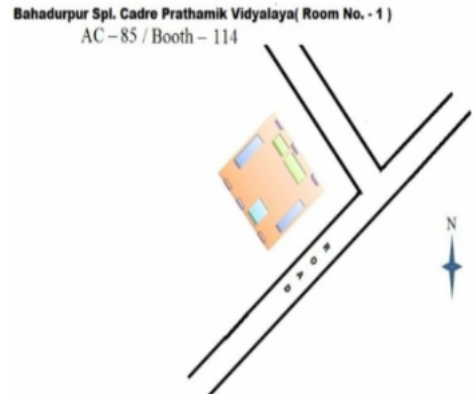

নির্বাচক নিবন্ধন আধিকারিকের স্বাক্ষর

Nazri Naksha

Google Map View

Polling Station Building Front View

Polling Station Front View

Cad View

Key MAP View

1 নাম : সুরাতন খাতুন পিতার নাম: এসরাইল সেখ বাড়ির নং : N0002 বয়স : 26 লিঙ্গ : মহিলা	UPW1873728 ফটো উপলব্ধ	2 নাম : বুলটি বিবি স্বামীর নাম: মিতুন সেখ বাড়ির নং : n0010 বয়স : 27 লিঙ্গ : মহিলা	UPW1896307 ফটো উপলব্ধ	3 নাম : বার্না বিবি স্বামীর নাম: জহির সেখ বাড়ির নং : এন0152 বয়স : 39 লিঙ্গ : মহিলা	UPW1309228 ফটো উপলব্ধ
4 নাম : রাখী খাতুন পিতার নাম: আশিদুল সেখ বাড়ির নং : n0085 বয়স : 26 লিঙ্গ : মহিলা	UPW1912997 ফটো উপলব্ধ	5 নাম : সাবিনা খাতুন পিতার নাম: হামিদ সেখ বাড়ির নং : এন0095 বয়স : 22 লিঙ্গ : মহিলা	UPW2280790 ফটো উপলব্ধ	6 নাম : কনিজা খাতুন পিতার নাম: মজিবুর সেখ বাড়ির নং : এন0085 বয়স : 24 লিঙ্গ : মহিলা	UPW2280808 ফটো উপলব্ধ
7 নাম : কোচি খাতুন পিতার নাম: সিরাজ সেখ বাড়ির নং : এন0057 বয়স : 25 লিঙ্গ : মহিলা	UPW1914001 ফটো উপলব্ধ	8 নাম : বাপি গড়াই পিতার নাম: দীনবন্ধু গড়াই বাড়ির নং : n0004 বয়স : 41 লিঙ্গ : পুরুষ	UPW0511527 ফটো উপলব্ধ	9 নাম : গুন্ডা গড়াই স্বামীর নাম: বাপি গড়াই বাড়ির নং : n0004 বয়স : 34 লিঙ্গ : মহিলা	UPW1619378 ফটো উপলব্ধ
10 নাম : হীরন গড়াই মায়ের নাম: শেফালি গড়াই বাড়ির নং : n0004 বয়স : 25 লিঙ্গ : পুরুষ	UPW2174050 ফটো উপলব্ধ	11 নাম : প্রভাতী গড়াই স্বামীর নাম: দেবশীষ গড়াই বাড়ির নং : n0088 বয়স : 25 লিঙ্গ : মহিলা	UPW2173284 ফটো উপলব্ধ	12 নাম : রাকেশ গড়াই পিতার নাম: নিমাই গড়াই বাড়ির নং : এন0077 বয়স : 27 লিঙ্গ : পুরুষ	UPW1935519 ফটো উপলব্ধ
13 নাম : বুদ্ধদেব গড়াই পিতার নাম: দীনবন্ধু গড়াই বাড়ির নং : n0004 বয়স : 37 লিঙ্গ : পুরুষ	UPW0511535 ফটো উপলব্ধ	14 নাম : শেফালী গড়াই স্বামীর নাম: হরি গড়াই বাড়ির নং : n0004 বয়স : 41 লিঙ্গ : মহিলা	KNS2034296 ফটো উপলব্ধ	15 নাম : বাসুদেব গড়াই মায়ের নাম: পদ্মা গড়াই বাড়ির নং : n0004 বয়স : 31 লিঙ্গ : পুরুষ	UPW1409796 ফটো উপলব্ধ
16 নাম : পদ্ম গড়াই স্বামীর নাম: দীন গড়াই বাড়ির নং : n0004 বয়স : 73 লিঙ্গ : মহিলা	WB/11/076/348217 ফটো উপলব্ধ	17 নাম : কল্যানী ঘোষ পিতার নাম: জগন্নাথ ঘোষ বাড়ির নং : এন0022 বয়স : 54 লিঙ্গ : মহিলা	WB/11/076/336373 ফটো উপলব্ধ	18 নাম : সুলেখা ঘোষ স্বামীর নাম: শ্যামল ঘোষ বাড়ির নং : n0021 বয়স : 39 লিঙ্গ : মহিলা	UPW1309541 ফটো উপলব্ধ
19 নাম : শ্যামল ঘোষ পিতার নাম: ক্ষেপা ঘোষ বাড়ির নং : n0021 বয়স : 40 লিঙ্গ : পুরুষ	KNS2315885 ফটো উপলব্ধ	20 নাম : টুম্পা ঘোষ স্বামীর নাম: তপন ঘোষ বাড়ির নং : n0021 বয়স : 36 লিঙ্গ : মহিলা	UPW1122621 ফটো উপলব্ধ	21 নাম : তপন ঘোষ পিতার নাম: ক্ষেপা ঘোষ বাড়ির নং : n0021 বয়স : 51 লিঙ্গ : পুরুষ	WB/11/076/348765 ফটো উপলব্ধ
22 নাম : পুতুল ঘোষ স্বামীর নাম: তারক ঘোষ বাড়ির নং : n0021 বয়স : 49 লিঙ্গ : মহিলা	KNS2315919 ফটো উপলব্ধ	23 নাম : তারক ঘোষ পিতার নাম: ক্ষেপা ঘোষ বাড়ির নং : n0021 বয়স : 54 লিঙ্গ : পুরুষ	WB/11/076/348744 ফটো উপলব্ধ	24 নাম : সরস্বতী ঘোষ স্বামীর নাম: কুটো ঘোষ বাড়ির নং : n0021 বয়স : 55 লিঙ্গ : মহিলা	WB/11/076/348544 ফটো উপলব্ধ
25 নাম : কুঁচো ঘোষ পিতার নাম: ক্ষেপা ঘোষ বাড়ির নং : n0021 বয়স : 61 লিঙ্গ : পুরুষ	WB/11/076/348763 ফটো উপলব্ধ	26 নাম : সুকান্ত ঘোষ পিতার নাম: কেনা ঘোষ বাড়ির নং : n0021 বয়স : 29 লিঙ্গ : পুরুষ	UPW1619303 ফটো উপলব্ধ	27 নাম : ঝন্টু ঘোষ পিতার নাম: কেনা ঘোষ বাড়ির নং : n0021 বয়স : 39 লিঙ্গ : পুরুষ	KNS2315927 ফটো উপলব্ধ
28 নাম : করুণা ঘোষ স্বামীর নাম: কেনা ঘোষ বাড়ির নং : n0021 বয়স : 57 লিঙ্গ : মহিলা	WB/11/076/348545 ফটো উপলব্ধ	29 নাম : কেনা ঘোষ পিতার নাম: ক্ষেপা ঘোষ বাড়ির নং : n0021 বয়স : 63 লিঙ্গ : পুরুষ	WB/11/076/348707 ফটো উপলব্ধ	30 নাম : পান্থী ঘোষ স্বামীর নাম: ক্ষেপা ঘোষ বাড়ির নং : n0021 বয়স : 91 লিঙ্গ : মহিলা	WB/11/076/348710 ফটো উপলব্ধ