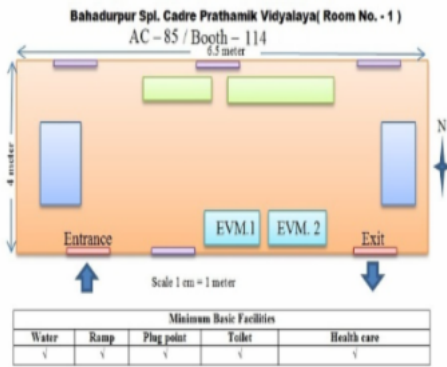

নির্বাচক নিবন্ধন আধিকারিকের স্বাক্ষর

Nazri Naksha

Google Map View

Polling Station Building Front View

Polling Station Front View

Cad View

Key MAP View

1 নাম : সুরাতন খাতুন পিতার নাম: এসরাইল সেখ বাড়ির নং : N0002 বয়স : 26 লিঙ্গ : মহিলা	UPW1873728 ফটো উপলব্ধ	2 নাম : বুলটি বিবি স্বামীর নাম: মিতুন সেখ বাড়ির নং : n0010 বয়স : 27 লিঙ্গ : মহিলা	UPW1896307 ফটো উপলব্ধ	3 নাম : বার্না বিবি স্বামীর নাম: জহির সেখ বাড়ির নং : এন0152 বয়স : 39 লিঙ্গ : মহিলা	UPW1309228 ফটো উপলব্ধ
4 নাম : রাখী খাতুন পিতার নাম: আশিদুল সেখ বাড়ির নং : n0085 বয়স : 26 লিঙ্গ : মহিলা	UPW1912997 ফটো উপলব্ধ	5 নাম : সাবিনা খাতুন পিতার নাম: হামিদ সেখ বাড়ির নং : এন0095 বয়স : 22 লিঙ্গ : মহিলা	UPW2280790 ফটো উপলব্ধ	6 নাম : কনিজা খাতুন পিতার নাম: মজিবুর সেখ বাড়ির নং : এন0085 বয়স : 24 লিঙ্গ : মহিলা	UPW2280808 ফটো উপলব্ধ
7 নাম : কোচি খাতুন পিতার নাম: সিরাজ সেখ বাড়ির নং : এন0057 বয়স : 25 লিঙ্গ : মহিলা	UPW1914001 ফটো উপলব্ধ	8 নাম : বাপি গড়াই পিতার নাম: দীনবন্ধু গড়াই বাড়ির নং : n0004 বয়স : 41 লিঙ্গ : পুরুষ	UPW0511527 ফটো উপলব্ধ	9 নাম : গুন্ডা গড়াই স্বামীর নাম: বাপি গড়াই বাড়ির নং : n0004 বয়স : 34 লিঙ্গ : মহিলা	UPW1619378 ফটো উপলব্ধ
10 নাম : হীরন গড়াই মায়ের নাম: শেফালি গড়াই বাড়ির নং : n0004 বয়স : 25 লিঙ্গ : পুরুষ	UPW2174050 ফটো উপলব্ধ	11 নাম : প্রভাতী গড়াই স্বামীর নাম: দেবশীষ গড়াই বাড়ির নং : n0088 বয়স : 25 লিঙ্গ : মহিলা	UPW2173284 ফটো উপলব্ধ	12 নাম : রাকেশ গড়াই পিতার নাম: নিমাই গড়াই বাড়ির নং : এন0077 বয়স : 27 লিঙ্গ : পুরুষ	UPW1935519 ফটো উপলব্ধ
13 নাম : বুদ্ধদেব গড়াই পিতার নাম: দীনবন্ধু গড়াই বাড়ির নং : n0004 বয়স : 37 লিঙ্গ : পুরুষ	UPW0511535 ফটো উপলব্ধ	14 নাম : শেফালী গড়াই স্বামীর নাম: হরি গড়াই বাড়ির নং : n0004 বয়স : 41 লিঙ্গ : মহিলা	KNS2034296 ফটো উপলব্ধ	15 নাম : বাসুদেব গড়াই মায়ের নাম: পদ্মা গড়াই বাড়ির নং : n0004 বয়স : 31 লিঙ্গ : পুরুষ	UPW1409796 ফটো উপলব্ধ
16 নাম : পদ্ম গড়াই স্বামীর নাম: দীন গড়াই বাড়ির নং : n0004 বয়স : 73 লিঙ্গ : মহিলা	WB/11/076/348217 ফটো উপলব্ধ	17 নাম : কল্যানী ঘোষ পিতার নাম: জগন্নাথ ঘোষ বাড়ির নং : এন0022 বয়স : 54 লিঙ্গ : মহিলা	WB/11/076/336373 ফটো উপলব্ধ	18 নাম : সুলেখা ঘোষ স্বামীর নাম: শ্যামল ঘোষ বাড়ির নং : n0021 বয়স : 39 লিঙ্গ : মহিলা	UPW1309541 ফটো উপলব্ধ
19 নাম : শ্যামল ঘোষ পিতার নাম: ক্ষেপা ঘোষ বাড়ির নং : n0021 বয়স : 40 লিঙ্গ : পুরুষ	KNS2315885 ফটো উপলব্ধ	20 নাম : টুম্পা ঘোষ স্বামীর নাম: তপন ঘোষ বাড়ির নং : n0021 বয়স : 36 লিঙ্গ : মহিলা	UPW1122621 ফটো উপলব্ধ	21 নাম : তপন ঘোষ পিতার নাম: ক্ষেপা ঘোষ বাড়ির নং : n0021 বয়স : 51 লিঙ্গ : পুরুষ	WB/11/076/348765 ফটো উপলব্ধ
22 নাম : পুতুল ঘোষ স্বামীর নাম: তারক ঘোষ বাড়ির নং : n0021 বয়স : 49 লিঙ্গ : মহিলা	KNS2315919 ফটো উপলব্ধ	23 নাম : তারক ঘোষ পিতার নাম: ক্ষেপা ঘোষ বাড়ির নং : n0021 বয়স : 54 লিঙ্গ : পুরুষ	WB/11/076/348744 ফটো উপলব্ধ	24 নাম : সরস্বতী ঘোষ স্বামীর নাম: কুটো ঘোষ বাড়ির নং : n0021 বয়স : 55 লিঙ্গ : মহিলা	WB/11/076/348544 ফটো উপলব্ধ
25 নাম : কুঁচো ঘোষ পিতার নাম: ক্ষেপা ঘোষ বাড়ির নং : n0021 বয়স : 61 লিঙ্গ : পুরুষ	WB/11/076/348763 ফটো উপলব্ধ	26 নাম : সুকান্ত ঘোষ পিতার নাম: কেনা ঘোষ বাড়ির নং : n0021 বয়স : 29 লিঙ্গ : পুরুষ	UPW1619303 ফটো উপলব্ধ	27 নাম : ঝন্টু ঘোষ পিতার নাম: কেনা ঘোষ বাড়ির নং : n0021 বয়স : 39 লিঙ্গ : পুরুষ	KNS2315927 ফটো উপলব্ধ
28 নাম : করুণা ঘোষ স্বামীর নাম: কেনা ঘোষ বাড়ির নং : n0021 বয়স : 57 লিঙ্গ : মহিলা	WB/11/076/348545 ফটো উপলব্ধ	29 নাম : কেনা ঘোষ পিতার নাম: ক্ষেপা ঘোষ বাড়ির নং : n0021 বয়স : 63 লিঙ্গ : পুরুষ	WB/11/076/348707 ফটো উপলব্ধ	30 নাম : পান্থী ঘোষ স্বামীর নাম: ক্ষেপা ঘোষ বাড়ির নং : n0021 বয়স : 91 লিঙ্গ : মহিলা	WB/11/076/348710 ফটো উপলব্ধ