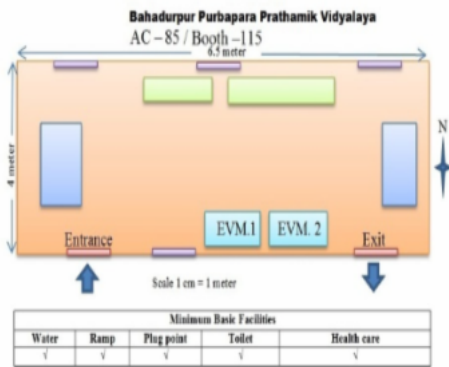

নির্বাচক নিবন্ধন আধিকারিকের স্বাক্ষর

Nazri Naksha

Google Map View

Polling Station Building Front View

Polling Station Front View

Cad View

Key MAP View

| | | | | | |
|--|------------------|--|------------------|--|------------------|
| 1 নাম : বিধান ঘোষ পিতার নাম: কুশীলাল ঘোষ বাড়ির নং : n0069 বয়স : 52 লিঙ্গ : পুরুষ ফটো উপলব্ধ | WB/11/076/351674 | 2 নাম : সাধন ঘোষ পিতার নাম: কুশীলাল ঘোষ বাড়ির নং : n0069 বয়স : 41 লিঙ্গ : পুরুষ ফটো উপলব্ধ | KNS2035889 | 3 নাম : ক্ষ্যান্তবালা ঘোষ স্বামীর নাম: কুশীলাল ঘোষ বাড়ির নং : n0069 বয়স : 71 লিঙ্গ : মহিলা ফটো উপলব্ধ | WB/11/076/351492 |
| 4 নাম : দশরথ ঘোষ পিতার নাম: গোপাল ঘোষ বাড়ির নং : n0068 বয়স : 40 লিঙ্গ : পুরুষ ফটো উপলব্ধ | KNS2170231 | 5 নাম : জ্যোত্স্না ঘোষ স্বামীর নাম: পরিতোষ ঘোষ বাড়ির নং : n0068 বয়স : 39 লিঙ্গ : মহিলা ফটো উপলব্ধ | KNS2392140 | 6 নাম : পরিতোষ ঘোষ পিতার নাম: গোপাল ঘোষ বাড়ির নং : n0068 বয়স : 50 লিঙ্গ : পুরুষ ফটো উপলব্ধ | WB/11/076/351557 |
| 7 নাম : গান্ধী ঘোষ পিতার নাম: যশী ঘোষ বাড়ির নং : n0059 বয়স : 42 লিঙ্গ : পুরুষ ফটো উপলব্ধ | KNS2035608 | 8 নাম : রেখা ঘোষ স্বামীর নাম: নসিরাম ঘোষ বাড়ির নং : n0059 বয়স : 51 লিঙ্গ : মহিলা ফটো উপলব্ধ | WB/11/076/351400 | 9 নাম : নসিরাম ঘোষ পিতার নাম: যশী ঘোষ বাড়ির নং : n0059 বয়স : 55 লিঙ্গ : পুরুষ ফটো উপলব্ধ | WB/11/076/351234 |
| 10 নাম : বাবুসোনা ঘোষ পিতার নাম: লক্ষন ঘোষ বাড়ির নং : n0058 বয়স : 41 লিঙ্গ : পুরুষ ফটো উপলব্ধ | KNS2034908 | 11 নাম : ঝর্ণা ঘোষ স্বামীর নাম: লক্ষণ ঘোষ বাড়ির নং : n0058 বয়স : 61 লিঙ্গ : মহিলা ফটো উপলব্ধ | WB/11/076/351166 | 12 নাম : জলধর ঘোষ পিতার নাম: শচীন ঘোষ বাড়ির নং : n0048 বয়স : 58 লিঙ্গ : পুরুষ ফটো উপলব্ধ | WB/11/076/351646 |
| 13 নাম : ময়না ঘোষ স্বামীর নাম: শচীন ঘোষ বাড়ির নং : n0048 বয়স : 80 লিঙ্গ : মহিলা ফটো উপলব্ধ | WB/11/076/351508 | 14 নাম : প্রসেনজিৎ ঘোষ পিতার নাম: শঙ্কর ঘোষ বাড়ির নং : n0047 বয়স : 31 লিঙ্গ : পুরুষ ফটো উপলব্ধ | UPW1410752 | 15 নাম : বেলকা ঘোষ স্বামীর নাম: দুঃশাসন ঘোষ বাড়ির নং : n0047 বয়স : 43 লিঙ্গ : মহিলা ফটো উপলব্ধ | KNS2392330 |
| 16 নাম : দুঃশাসন ঘোষ পিতার নাম: সুভতী ঘোষ বাড়ির নং : n0047 বয়স : 58 লিঙ্গ : পুরুষ ফটো উপলব্ধ | WB/11/076/351648 | 17 নাম : মিতা ঘোষ স্বামীর নাম: অর্জুন ঘোষ বাড়ির নং : n0047 বয়স : 33 লিঙ্গ : মহিলা ফটো উপলব্ধ | UPW1522713 | 18 নাম : অর্জুন ঘোষ পিতার নাম: শংকর ঘোষ বাড়ির নং : n0047 বয়স : 39 লিঙ্গ : পুরুষ ফটো উপলব্ধ | UPW1123249 |
| 19 নাম : যমুনা ঘোষ স্বামীর নাম: শংকর ঘোষ বাড়ির নং : n0047 বয়স : 59 লিঙ্গ : মহিলা ফটো উপলব্ধ | WB/11/076/351687 | 20 নাম : রুমা ঘোষ স্বামীর নাম: গোষ্ঠ গোপাল বাড়ির নং : n0046 বয়স : 36 লিঙ্গ : মহিলা ফটো উপলব্ধ | UPW1123231 | 21 নাম : সুষমা ঘোষ স্বামীর নাম: শ্রীবাস ঘোষ বাড়ির নং : n0046 বয়স : 40 লিঙ্গ : মহিলা ফটো উপলব্ধ | UPW0516708 |
| 22 নাম : গোষ্ঠ গোপাল ঘোষ পিতার নাম: চন্দ্র কান্ত ঘোষ বাড়ির নং : n0046 বয়স : 42 লিঙ্গ : পুরুষ ফটো উপলব্ধ | KNS2170215 | 23 নাম : রেখা ঘোষ স্বামীর নাম: চন্দ্রকান্ত ঘোষ বাড়ির নং : n0046 বয়স : 61 লিঙ্গ : মহিলা ফটো উপলব্ধ | WB/11/076/351254 | 24 নাম : চন্দ্রকান্ত ঘোষ পিতার নাম: দেবেন ঘোষ বাড়ির নং : n0046 বয়স : 64 লিঙ্গ : পুরুষ ফটো উপলব্ধ | WB/11/076/351631 |
| 25 নাম : ফুরু ঘোষ স্বামীর নাম: দেবেন ঘোষ বাড়ির নং : n0046 বয়স : 79 লিঙ্গ : মহিলা ফটো উপলব্ধ | WB/11/076/351003 | 26 নাম : দেবেন ঘোষ পিতার নাম: পাঁথার ঘোষ বাড়ির নং : n0046 বয়স : 91 লিঙ্গ : পুরুষ ফটো উপলব্ধ | WB/11/076/351006 | 27 নাম : উত্তম ঘোষ পিতার নাম: পরিমল ঘোষ বাড়ির নং : n0045 বয়স : 31 লিঙ্গ : পুরুষ ফটো উপলব্ধ | UPW1410729 |
| 28 নাম : চম্পা ঘোষ স্বামীর নাম: খোকন ঘোষ বাড়ির নং : n0028 বয়স : 64 লিঙ্গ : মহিলা ফটো উপলব্ধ | WB/11/076/351355 | 29 নাম : খোকন ঘোষ পিতার নাম: নারায়ন ঘোষ বাড়ির নং : n0028 বয়স : 67 লিঙ্গ : পুরুষ ফটো উপলব্ধ | WB/11/076/351012 | 30 নাম : দীনেশ ঘোষ পিতার নাম: রবীন ঘোষ বাড়ির নং : n0027 বয়স : 36 লিঙ্গ : পুরুষ ফটো উপলব্ধ | UPW1123173 |