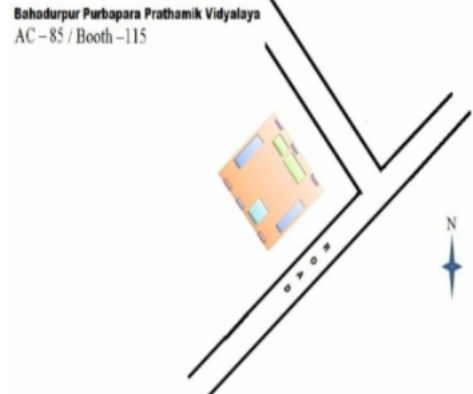

Key MAP View