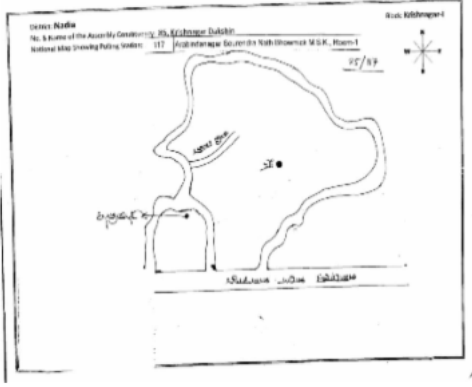

Nazri Naksha