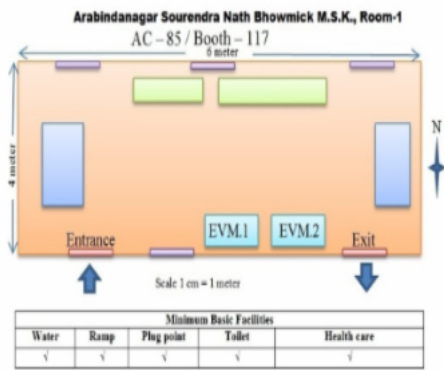

নির্বাচক নিবন্ধন আধিকারিকের স্বাক্ষর

Nazri Naksha

Google Map View

Polling Station Building Front View

Polling Station Front View

Cad View

Key MAP View

বিধানসভা নির্বাচনক্ষেত্রের নং, নাম : 85-কৃষ্ণনগর দক্ষিণ
ভাগ নং, নাম : 1-শিমুলতলা (উপেন্দ্রনগর)