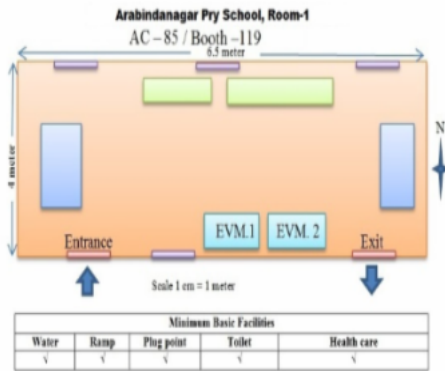

নির্বাচক নিবন্ধন আধিকারিকের স্বাক্ষর

Nazri Naksha

Google Map View

Polling Station Building Front View

Polling Station Front View

Cad View

Key MAP View

1 নাম : প্রসেনজিৎ ভট্টাচার্য পিতার নাম: সুব্রত ভট্টাচার্য বাড়ির নং : n0232 বয়স : 30 লিঙ্গ : পুরুষ	UPW1524453 ফটো উপলব্ধ	2 নাম : আল্লা মন্ডল(ভট্টাচার্য) স্বামীর নাম: সুব্রত ভট্টাচার্য বাড়ির নং : n0232 বয়স : 54 লিঙ্গ : মহিলা	UPW1455195 ফটো উপলব্ধ	3 নাম : নিপা ভট্টাচার্য দাস স্বামীর নাম: প্রসেনজিৎ ভট্টাচার্য বাড়ির নং : এন0232 বয়স : 25 লিঙ্গ : মহিলা	UPW1970128 ফটো উপলব্ধ
4 নাম : তনয় আচার্য পিতার নাম: তারক আচার্য বাড়ির নং : n0054 বয়স : 28 লিঙ্গ : পুরুষ	UPW1706175 ফটো উপলব্ধ	5 নাম : সন্ধ্যা আচার্য পিতার নাম: স্বপন আচার্য বাড়ির নং : N0070 বয়স : 24 লিঙ্গ : পুরুষ	UPW2189769 ফটো উপলব্ধ	6 নাম : স্বপন আচার্য পিতার নাম: সুশীল আচার্য বাড়ির নং : n0070 বয়স : 67 লিঙ্গ : পুরুষ	KNS1390012 ফটো উপলব্ধ
7 নাম : কৃষ্ণা আচার্য স্বামীর নাম: স্বপন আচার্য বাড়ির নং : n0070 বয়স : 57 লিঙ্গ : মহিলা	UPW2069284 ফটো উপলব্ধ	8 নাম : সৌরভ আচার্য পিতার নাম: স্বপন আচার্য বাড়ির নং : n0070 বয়স : 26 লিঙ্গ : পুরুষ	UPW1879691 ফটো উপলব্ধ	9 নাম : তারক আচার্য পিতার নাম: গুরুদাস আচার্য বাড়ির নং : এন0054 বয়স : 52 লিঙ্গ : পুরুষ	UPW1960681 ফটো উপলব্ধ
10 নাম : শোভা আচার্য স্বামীর নাম: গুরুদাস আচার্য বাড়ির নং : n0054 বয়স : 71 লিঙ্গ : মহিলা	UPW2070209 ফটো উপলব্ধ	11 নাম : রুপা আচার্য স্বামীর নাম: তারক আচার্য বাড়ির নং : n0054 বয়স : 48 লিঙ্গ : মহিলা	KNS2172674 ফটো উপলব্ধ	12 নাম : সুব্রত কুণ্ডু পিতার নাম: হরিপদ কুণ্ডু বাড়ির নং : n0042 বয়স : 66 লিঙ্গ : পুরুষ	WB/11/076/363453 ফটো উপলব্ধ
13 নাম : তাপসী কুণ্ডু স্বামীর নাম: সুব্রত কুণ্ডু বাড়ির নং : n0042 বয়স : 56 লিঙ্গ : মহিলা	KNS2038347 ফটো উপলব্ধ	14 নাম : মলিনা কুণ্ডু স্বামীর নাম: দীপক কুণ্ডু বাড়ির নং : এন0011 বয়স : 52 লিঙ্গ : মহিলা	KNS2039014 ফটো উপলব্ধ	15 নাম : শুভ রায় পিতার নাম: রাধেশ্যাম রায় বাড়ির নং : এন0171 বয়স : 24 লিঙ্গ : পুরুষ	UPW2233369 ফটো উপলব্ধ
16 নাম : দিলীপ কুন্ডু পিতার নাম: হাজারী লাল কুণ্ডু বাড়ির নং : n0153 বয়স : 66 লিঙ্গ : পুরুষ	UPW2070654 ফটো উপলব্ধ	17 নাম : জয়শ্রী কুন্ডু স্বামীর নাম: দিলীপ কুন্ডু বাড়ির নং : n0153 বয়স : 57 লিঙ্গ : মহিলা	KNS1892553 ফটো উপলব্ধ	18 নাম : রেবা কুন্ডু স্বামীর নাম: শান্তিভূষণ কুন্ডু বাড়ির নং : n0153 বয়স : 61 লিঙ্গ : মহিলা	UPW2070688 ফটো উপলব্ধ
19 নাম : ভাদুরী রানী রায় স্বামীর নাম: রাধেশ্যাম রায় বাড়ির নং : n0153 বয়স : 50 লিঙ্গ : মহিলা	KNS2318624 ফটো উপলব্ধ	20 নাম : শুভঙ্কর কুন্ডু পিতার নাম: শান্তি ভূষণ কুন্ডু বাড়ির নং : n0153 বয়স : 33 লিঙ্গ : পুরুষ	UPW1219963 ফটো উপলব্ধ	21 নাম : দীপমালা কুন্ডু পিতার নাম: দিলীপ কুন্ডু বাড়ির নং : n0153 বয়স : 29 লিঙ্গ : মহিলা	UPW1620384 ফটো উপলব্ধ
22 নাম : দীপক কুন্ডু পিতার নাম: হাজারীলাল কুন্ডু বাড়ির নং : এন0153 বয়স : 60 লিঙ্গ : পুরুষ	KNS2256097 ফটো উপলব্ধ	23 নাম : শিলা কর্মকার(প্রামানিক) স্বামীর নাম: সঞ্জিৎ কর্মকার বাড়ির নং : n0067 বয়স : 33 লিঙ্গ : মহিলা	UPW1411875 ফটো উপলব্ধ	24 নাম : সঞ্জিত কর্মকার পিতার নাম: সুনীল কর্মকার বাড়ির নং : n0067 বয়স : 47 লিঙ্গ : পুরুষ	KNS1818566 ফটো উপলব্ধ
25 নাম : সুমিত কর্মকার পিতার নাম: নিত্যগোপাল কর্মকার বাড়ির নং : এন0027 বয়স : 30 লিঙ্গ : পুরুষ	UPW1524461 ফটো উপলব্ধ	26 নাম : দিল মোহন হরিজন পিতার নাম: জীতেন হরিজন বাড়ির নং : n0027 বয়স : 38 লিঙ্গ : পুরুষ	KNS2393932 ফটো উপলব্ধ	27 নাম : জিতেন হরিজন পিতার নাম: দরগী হরিজন বাড়ির নং : n0027 বয়স : 56 লিঙ্গ : পুরুষ	KNS0756999 ফটো উপলব্ধ
28 নাম : রূপালী হরিজন পিতার নাম: জিতেন হরিজন বাড়ির নং : n0027 বয়স : 30 লিঙ্গ : মহিলা	UPW1524495 ফটো উপলব্ধ	29 নাম : অষ্টমী হরিজন স্বামীর নাম: জিতেন হরিজন বাড়ির নং : n0027 বয়স : 56 লিঙ্গ : মহিলা	KNS0757005 ফটো উপলব্ধ	30 নাম : সাধী কর্মকার স্বামীর নাম: ভক্ত কর্মকার বাড়ির নং : n0027 বয়স : 73 লিঙ্গ : মহিলা	UPW2069748 ফটো উপলব্ধ