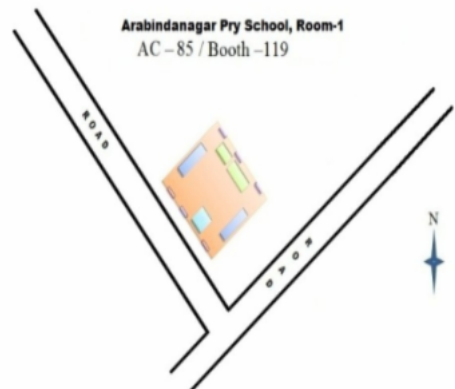

নির্বাচক নিবন্ধন আধিকারিকের স্বাক্ষর

Nazri Naksha

Google Map View

Polling Station Building Front View

Polling Station Front View

Cad View

Key MAP View

1 নাম : প্রসেনজিৎ ভট্টাচার্য পিতার নাম: সুব্রত ভট্টাচার্য বাড়ির নং : n0232 বয়স : 30 লিঙ্গ : পুরুষ	UPW1524453 ফটো উপলব্ধ	2 নাম : আল্লা মন্ডল(ভট্টাচার্য) স্বামীর নাম: সুব্রত ভট্টাচার্য বাড়ির নং : n0232 বয়স : 54 লিঙ্গ : মহিলা	UPW1455195 ফটো উপলব্ধ	3 নাম : নিপা ভট্টাচার্য দাস স্বামীর নাম: প্রসেনজিৎ ভট্টাচার্য বাড়ির নং : এন0232 বয়স : 25 লিঙ্গ : মহিলা	UPW1970128 ফটো উপলব্ধ
4 নাম : তনয় আচার্য পিতার নাম: তারক আচার্য বাড়ির নং : n0054 বয়স : 28 লিঙ্গ : পুরুষ	UPW1706175 ফটো উপলব্ধ	5 নাম : সন্ধ্যা আচার্য পিতার নাম: স্বপন আচার্য বাড়ির নং : N0070 বয়স : 24 লিঙ্গ : পুরুষ	UPW2189769 ফটো উপলব্ধ	6 নাম : স্বপন আচার্য পিতার নাম: সুশীল আচার্য বাড়ির নং : n0070 বয়স : 67 লিঙ্গ : পুরুষ	KNS1390012 ফটো উপলব্ধ
7 নাম : কৃষ্ণা আচার্য স্বামীর নাম: স্বপন আচার্য বাড়ির নং : n0070 বয়স : 57 লিঙ্গ : মহিলা	UPW2069284 ফটো উপলব্ধ	8 নাম : সৌরভ আচার্য পিতার নাম: স্বপন আচার্য বাড়ির নং : n0070 বয়স : 26 লিঙ্গ : পুরুষ	UPW1879691 ফটো উপলব্ধ	9 নাম : তারক আচার্য পিতার নাম: গুরুদাস আচার্য বাড়ির নং : এন0054 বয়স : 52 লিঙ্গ : পুরুষ	UPW1960681 ফটো উপলব্ধ
10 নাম : শোভা আচার্য স্বামীর নাম: গুরুদাস আচার্য বাড়ির নং : n0054 বয়স : 71 লিঙ্গ : মহিলা	UPW2070209 ফটো উপলব্ধ	11 নাম : রুপা আচার্য স্বামীর নাম: তারক আচার্য বাড়ির নং : n0054 বয়স : 48 লিঙ্গ : মহিলা	KNS2172674 ফটো উপলব্ধ	12 নাম : সুব্রত কুণ্ডু পিতার নাম: হরিপদ কুণ্ডু বাড়ির নং : n0042 বয়স : 66 লিঙ্গ : পুরুষ	WB/11/076/363453 ফটো উপলব্ধ
13 নাম : তাপসী কুণ্ডু স্বামীর নাম: সুব্রত কুণ্ডু বাড়ির নং : n0042 বয়স : 56 লিঙ্গ : মহিলা	KNS2038347 ফটো উপলব্ধ	14 নাম : মলিনা কুণ্ডু স্বামীর নাম: দীপক কুণ্ডু বাড়ির নং : এন0011 বয়স : 52 লিঙ্গ : মহিলা	KNS2039014 ফটো উপলব্ধ	15 নাম : শুভ রায় পিতার নাম: রাধেশ্যাম রায় বাড়ির নং : এন0171 বয়স : 24 লিঙ্গ : পুরুষ	UPW2233369 ফটো উপলব্ধ
16 নাম : দিলীপ কুন্ডু পিতার নাম: হাজারী লাল কুণ্ডু বাড়ির নং : n0153 বয়স : 66 লিঙ্গ : পুরুষ	UPW2070654 ফটো উপলব্ধ	17 নাম : জয়শ্রী কুন্ডু স্বামীর নাম: দিলীপ কুন্ডু বাড়ির নং : n0153 বয়স : 57 লিঙ্গ : মহিলা	KNS1892553 ফটো উপলব্ধ	18 নাম : রেবা কুন্ডু স্বামীর নাম: শান্তিভূষণ কুন্ডু বাড়ির নং : n0153 বয়স : 61 লিঙ্গ : মহিলা	UPW2070688 ফটো উপলব্ধ
19 নাম : ভাদুরী রানী রায় স্বামীর নাম: রাধেশ্যাম রায় বাড়ির নং : n0153 বয়স : 50 লিঙ্গ : মহিলা	KNS2318624 ফটো উপলব্ধ	20 নাম : শুভঙ্কর কুন্ডু পিতার নাম: শান্তি ভূষণ কুন্ডু বাড়ির নং : n0153 বয়স : 33 লিঙ্গ : পুরুষ	UPW1219963 ফটো উপলব্ধ	21 নাম : দীপমালা কুন্ডু পিতার নাম: দিলীপ কুন্ডু বাড়ির নং : n0153 বয়স : 29 লিঙ্গ : মহিলা	UPW1620384 ফটো উপলব্ধ
22 নাম : দীপক কুন্ডু পিতার নাম: হাজারীলাল কুন্ডু বাড়ির নং : এন0153 বয়স : 60 লিঙ্গ : পুরুষ	KNS2256097 ফটো উপলব্ধ	23 নাম : শিলা কর্মকার(প্রামানিক) স্বামীর নাম: সঞ্জিৎ কর্মকার বাড়ির নং : n0067 বয়স : 33 লিঙ্গ : মহিলা	UPW1411875 ফটো উপলব্ধ	24 নাম : সঞ্জিত কর্মকার পিতার নাম: সুনীল কর্মকার বাড়ির নং : n0067 বয়স : 47 লিঙ্গ : পুরুষ	KNS1818566 ফটো উপলব্ধ
25 নাম : সুমিত কর্মকার পিতার নাম: নিত্যগোপাল কর্মকার বাড়ির নং : এন0027 বয়স : 30 লিঙ্গ : পুরুষ	UPW1524461 ফটো উপলব্ধ	26 নাম : দিল মোহন হরিজন পিতার নাম: জীতেন হরিজন বাড়ির নং : n0027 বয়স : 38 লিঙ্গ : পুরুষ	KNS2393932 ফটো উপলব্ধ	27 নাম : জিতেন হরিজন পিতার নাম: দরগী হরিজন বাড়ির নং : n0027 বয়স : 56 লিঙ্গ : পুরুষ	KNS0756999 ফটো উপলব্ধ
28 নাম : রূপালী হরিজন পিতার নাম: জিতেন হরিজন বাড়ির নং : n0027 বয়স : 30 লিঙ্গ : মহিলা	UPW1524495 ফটো উপলব্ধ	29 নাম : অষ্টমী হরিজন স্বামীর নাম: জিতেন হরিজন বাড়ির নং : n0027 বয়স : 56 লিঙ্গ : মহিলা	KNS0757005 ফটো উপলব্ধ	30 নাম : সাধী কর্মকার স্বামীর নাম: ভক্ত কর্মকার বাড়ির নং : n0027 বয়স : 73 লিঙ্গ : মহিলা	UPW2069748 ফটো উপলব্ধ