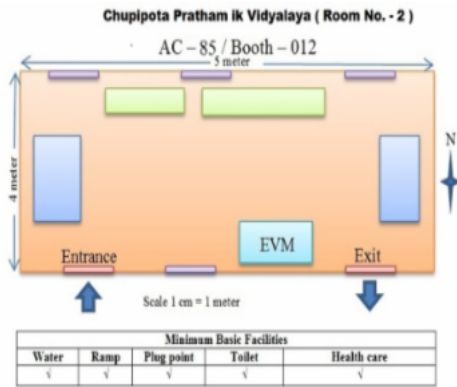

নির্বাচক নিবন্ধন আধিকারিকের স্বাক্ষর

Nazri Naksha

Google Map View

Polling Station Building Front View

Polling Station Front View

Cad View

Key MAP View

1 নাম : হাফিজা বিবি মায়ের নাম: জানুকা বিবি বাড়ির নং : n0191 বয়স : 40 লিঙ্গ : মহিলা	KNS2365500 ফটো উপলব্ধ	2 নাম : নুরজাহান বিবি স্বামীর নাম: মোঃ সইফুদ্দিন সেখ বাড়ির নং : n0181 বয়স : 35 লিঙ্গ : মহিলা	UPW1084789 ফটো উপলব্ধ	3 নাম : মমতাজ খাতুন স্বামীর নাম: রাজিবুল সেখ বাড়ির নং : n0196 বয়স : 32 লিঙ্গ : মহিলা	UPW1279801 ফটো উপলব্ধ
4 নাম : সাহাবানু বিবি স্বামীর নাম: হাপিজুল সেখ বাড়ির নং : n0190 বয়স : 38 লিঙ্গ : মহিলা	UPW0046698 ফটো উপলব্ধ	5 নাম : মহিনুর বিবি স্বামীর নাম: সাইফুল সেখ বাড়ির নং : n0245 বয়স : 31 লিঙ্গ : মহিলা	UPW1765288 ফটো উপলব্ধ	6 নাম : হাপিজা বিবি স্বামীর নাম: সাকিরুদ্দিন সেখ বাড়ির নং : n0283 বয়স : 30 লিঙ্গ : মহিলা	UPW1492867 ফটো উপলব্ধ
7 নাম : সাহানা খাতুন বিবি স্বামীর নাম: আরমান আলী সেখ বাড়ির নং : n0266 বয়স : 26 লিঙ্গ : মহিলা	UPW1881325 ফটো উপলব্ধ	8 নাম : আতিওর হোসেন মণ্ডল পিতার নাম: দিম্দার আলি মণ্ডল বাড়ির নং : n0032 বয়স : 48 লিঙ্গ : পুরুষ	KNS1974922 ফটো উপলব্ধ	9 নাম : নাদিরা ইয়াসমিন স্বামীর নাম: আতিউর হোসেন মন্ডল বাড়ির নং : n0032 বয়স : 40 লিঙ্গ : মহিলা	UPW1474311 ফটো উপলব্ধ
10 নাম : জানুকা বিবি স্বামীর নাম: জামেদ সেখ বাড়ির নং : n0189 বয়স : 79 লিঙ্গ : মহিলা	KNS1375088 ফটো উপলব্ধ	11 নাম : জান আলি সেখ পিতার নাম: হামিদ আলি সেখ বাড়ির নং : n0188 বয়স : 71 লিঙ্গ : পুরুষ	UPW2043974 ফটো উপলব্ধ	12 নাম : জেলোখা বিবি সেখ স্বামীর নাম: জয়নাল সেখ বাড়ির নং : n0182 বয়স : 70 লিঙ্গ : মহিলা	UPW2128387 ফটো উপলব্ধ
13 নাম : মসলেম সেখ পিতার নাম: হিয়াত আলী সেখ বাড়ির নং : n0195 বয়স : 66 লিঙ্গ : পুরুষ	WB/11/076/204070 ফটো উপলব্ধ	14 নাম : হাদিচা বিবি সেখ স্বামীর নাম: মসলেম সেখ বাড়ির নং : n0194 বয়স : 61 লিঙ্গ : মহিলা	WB/11/076/204166 ফটো উপলব্ধ	15 নাম : আচাই সেখ পিতার নাম: সরিফ সেখ বাড়ির নং : n0239 বয়স : 53 লিঙ্গ : পুরুষ	UPW1597210 ফটো উপলব্ধ
16 নাম : ছালেমা বিবি সেখ স্বামীর নাম: জান আলি সেখ বাড়ির নং : n0187 বয়স : 48 লিঙ্গ : মহিলা	WB/11/076/204174 ফটো উপলব্ধ	17 নাম : ছালাম সেখ পিতার নাম: জান আলী সেখ বাড়ির নং : n0197 বয়স : 44 লিঙ্গ : পুরুষ	KNS1768308 ফটো উপলব্ধ	18 নাম : জাহানারা বিবি সেখ স্বামীর নাম: ছালাম সেখ বাড়ির নং : n0198 বয়স : 43 লিঙ্গ : মহিলা	KNS2294817 ফটো উপলব্ধ
19 নাম : হাপিজুল সেখ মায়ের নাম: জানুকা বিবি সেখ বাড়ির নং : n0192 বয়স : 40 লিঙ্গ : পুরুষ	KNS1974500 ফটো উপলব্ধ	20 নাম : ডলি খাতুন (বিবি) সেখ স্বামীর নাম: সরিফুদ্দিন সেখ বাড়ির নং : n0044 বয়স : 29 লিঙ্গ : মহিলা	UPW1668813 ফটো উপলব্ধ	21 নাম : কালাম সেখ পিতার নাম: জান আলি সেখ বাড়ির নং : n0186 বয়স : 42 লিঙ্গ : পুরুষ	KNS2135598 ফটো উপলব্ধ
22 নাম : জিরাবত সেখ পিতার নাম: ঝট্টা সেখ বাড়ির নং : n0199 বয়স : 44 লিঙ্গ : পুরুষ	KNS1767763 ফটো উপলব্ধ	23 নাম : মোঃ সইফুদ্দিন সেখ পিতার নাম: মোঃ সুরাবদ্দিন সেখ বাড়ির নং : n0183 বয়স : 44 লিঙ্গ : পুরুষ	KNS1974773 ফটো উপলব্ধ	24 নাম : নামাজ সেখ পিতার নাম: কাশেম সেখ বাড়ির নং : n0185 বয়স : 43 লিঙ্গ : পুরুষ	KNS1974658 ফটো উপলব্ধ
25 নাম : আখিবুল সেখ পিতার নাম: ইসমাইল সেখ বাড়ির নং : n0268 বয়স : 28 লিঙ্গ : পুরুষ	UPW1881341 ফটো উপলব্ধ	26 নাম : আরজু সেখ পিতার নাম: নুর মহম্মাদ সেখ বাড়ির নং : n0246 বয়স : 28 লিঙ্গ : পুরুষ	UPW1765296 ফটো উপলব্ধ	27 নাম : রসিদ সেখ পিতার নাম: ইনসান সেখ বাড়ির নং : n0209 বয়স : 28 লিঙ্গ : পুরুষ	UPW1771898 ফটো উপলব্ধ
28 নাম : সোহেল সেখ পিতার নাম: আয়েল সেখ বাড়ির নং : n0247 বয়স : 28 লিঙ্গ : পুরুষ	UPW1765304 ফটো উপলব্ধ	29 নাম : ওয়াফিল সেখ পিতার নাম: ফিরোজ সেখ বাড়ির নং : n0055 বয়স : 27 লিঙ্গ : পুরুষ	UPW1771849 ফটো উপলব্ধ	30 নাম : রমজান সেখ পিতার নাম: চাঁদের সেখ বাড়ির নং : n0128 বয়স : 27 লিঙ্গ : পুরুষ	UPW1771963 ফটো উপলব্ধ