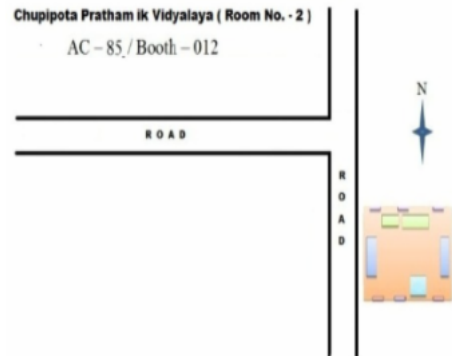

নির্বাচক নিবন্ধন আধিকারিকের স্বাক্ষর

Nazri Naksha

Google Map View

Polling Station Building Front View

Polling Station Front View

Cad View

Key MAP View

1 নাম : হাফিজা বিবি মায়ের নাম: জানুকা বিবি বাড়ির নং : n0191 বয়স : 40 লিঙ্গ : মহিলা	KNS2365500 ফটো উপলব্ধ	2 নাম : নুরজাহান বিবি স্বামীর নাম: মোঃ সইফুদ্দিন সেখ বাড়ির নং : n0181 বয়স : 35 লিঙ্গ : মহিলা	UPW1084789 ফটো উপলব্ধ	3 নাম : মমতাজ খাতুন স্বামীর নাম: রাজিবুল সেখ বাড়ির নং : n0196 বয়স : 32 লিঙ্গ : মহিলা	UPW1279801 ফটো উপলব্ধ
4 নাম : সাহাবানু বিবি স্বামীর নাম: হাপিজুল সেখ বাড়ির নং : n0190 বয়স : 38 লিঙ্গ : মহিলা	UPW0046698 ফটো উপলব্ধ	5 নাম : মহিনুর বিবি স্বামীর নাম: সাইফুল সেখ বাড়ির নং : n0245 বয়স : 31 লিঙ্গ : মহিলা	UPW1765288 ফটো উপলব্ধ	6 নাম : হাপিজা বিবি স্বামীর নাম: সাকিরুদ্দিন সেখ বাড়ির নং : n0283 বয়স : 30 লিঙ্গ : মহিলা	UPW1492867 ফটো উপলব্ধ
7 নাম : সাহানা খাতুন বিবি স্বামীর নাম: আরমান আলী সেখ বাড়ির নং : n0266 বয়স : 26 লিঙ্গ : মহিলা	UPW1881325 ফটো উপলব্ধ	8 নাম : আতিওর হোসেন মণ্ডল পিতার নাম: দিম্দার আলি মণ্ডল বাড়ির নং : n0032 বয়স : 48 লিঙ্গ : পুরুষ	KNS1974922 ফটো উপলব্ধ	9 নাম : নাদিরা ইয়াসমিন স্বামীর নাম: আতিউর হোসেন মন্ডল বাড়ির নং : n0032 বয়স : 40 লিঙ্গ : মহিলা	UPW1474311 ফটো উপলব্ধ
10 নাম : জানুকা বিবি স্বামীর নাম: জামেদ সেখ বাড়ির নং : n0189 বয়স : 79 লিঙ্গ : মহিলা	KNS1375088 ফটো উপলব্ধ	11 নাম : জান আলি সেখ পিতার নাম: হামিদ আলি সেখ বাড়ির নং : n0188 বয়স : 71 লিঙ্গ : পুরুষ	UPW2043974 ফটো উপলব্ধ	12 নাম : জেলোখা বিবি সেখ স্বামীর নাম: জয়নাল সেখ বাড়ির নং : n0182 বয়স : 70 লিঙ্গ : মহিলা	UPW2128387 ফটো উপলব্ধ
13 নাম : মসলেম সেখ পিতার নাম: হিয়াত আলী সেখ বাড়ির নং : n0195 বয়স : 66 লিঙ্গ : পুরুষ	WB/11/076/204070 ফটো উপলব্ধ	14 নাম : হাদিচা বিবি সেখ স্বামীর নাম: মসলেম সেখ বাড়ির নং : n0194 বয়স : 61 লিঙ্গ : মহিলা	WB/11/076/204166 ফটো উপলব্ধ	15 নাম : আচাই সেখ পিতার নাম: সরিফ সেখ বাড়ির নং : n0239 বয়স : 53 লিঙ্গ : পুরুষ	UPW1597210 ফটো উপলব্ধ
16 নাম : ছালেমা বিবি সেখ স্বামীর নাম: জান আলি সেখ বাড়ির নং : n0187 বয়স : 48 লিঙ্গ : মহিলা	WB/11/076/204174 ফটো উপলব্ধ	17 নাম : ছালাম সেখ পিতার নাম: জান আলী সেখ বাড়ির নং : n0197 বয়স : 44 লিঙ্গ : পুরুষ	KNS1768308 ফটো উপলব্ধ	18 নাম : জাহানারা বিবি সেখ স্বামীর নাম: ছালাম সেখ বাড়ির নং : n0198 বয়স : 43 লিঙ্গ : মহিলা	KNS2294817 ফটো উপলব্ধ
19 নাম : হাপিজুল সেখ মায়ের নাম: জানুকা বিবি সেখ বাড়ির নং : n0192 বয়স : 40 লিঙ্গ : পুরুষ	KNS1974500 ফটো উপলব্ধ	20 নাম : ডলি খাতুন (বিবি) সেখ স্বামীর নাম: সরিফুদ্দিন সেখ বাড়ির নং : n0044 বয়স : 29 লিঙ্গ : মহিলা	UPW1668813 ফটো উপলব্ধ	21 নাম : কালাম সেখ পিতার নাম: জান আলি সেখ বাড়ির নং : n0186 বয়স : 42 লিঙ্গ : পুরুষ	KNS2135598 ফটো উপলব্ধ
22 নাম : জিরাবত সেখ পিতার নাম: ঝট্টা সেখ বাড়ির নং : n0199 বয়স : 44 লিঙ্গ : পুরুষ	KNS1767763 ফটো উপলব্ধ	23 নাম : মোঃ সইফুদ্দিন সেখ পিতার নাম: মোঃ সুরাবদ্দিন সেখ বাড়ির নং : n0183 বয়স : 44 লিঙ্গ : পুরুষ	KNS1974773 ফটো উপলব্ধ	24 নাম : নামাজ সেখ পিতার নাম: কাশেম সেখ বাড়ির নং : n0185 বয়স : 43 লিঙ্গ : পুরুষ	KNS1974658 ফটো উপলব্ধ
25 নাম : আখিবুল সেখ পিতার নাম: ইসমাইল সেখ বাড়ির নং : n0268 বয়স : 28 লিঙ্গ : পুরুষ	UPW1881341 ফটো উপলব্ধ	26 নাম : আরজু সেখ পিতার নাম: নুর মহম্মাদ সেখ বাড়ির নং : n0246 বয়স : 28 লিঙ্গ : পুরুষ	UPW1765296 ফটো উপলব্ধ	27 নাম : রসিদ সেখ পিতার নাম: ইনসান সেখ বাড়ির নং : n0209 বয়স : 28 লিঙ্গ : পুরুষ	UPW1771898 ফটো উপলব্ধ
28 নাম : সোহেল সেখ পিতার নাম: আয়েল সেখ বাড়ির নং : n0247 বয়স : 28 লিঙ্গ : পুরুষ	UPW1765304 ফটো উপলব্ধ	29 নাম : ওয়াফিল সেখ পিতার নাম: ফিরোজ সেখ বাড়ির নং : n0055 বয়স : 27 লিঙ্গ : পুরুষ	UPW1771849 ফটো উপলব্ধ	30 নাম : রমজান সেখ পিতার নাম: চাঁদের সেখ বাড়ির নং : n0128 বয়স : 27 লিঙ্গ : পুরুষ	UPW1771963 ফটো উপলব্ধ