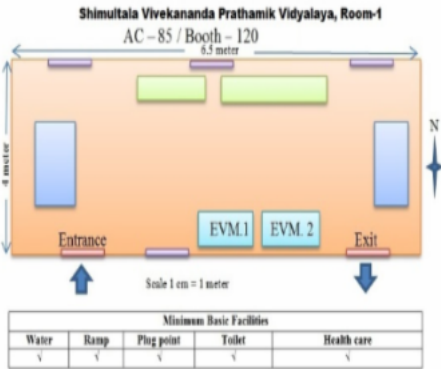

Cad View

Key MAP View