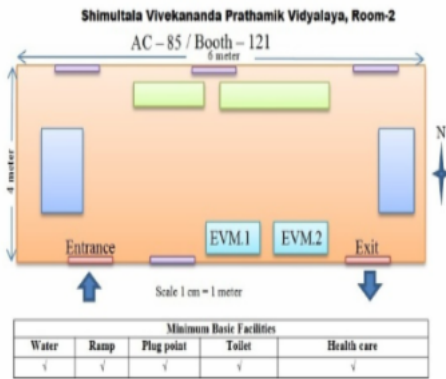

Cad View

Key MAP View