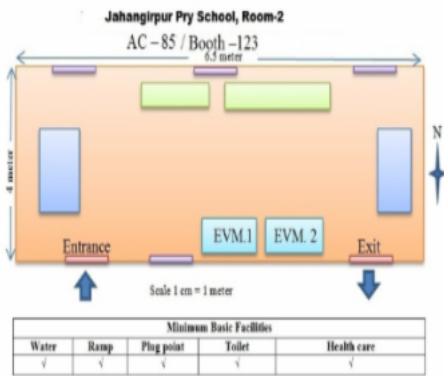

নির্বাচক নিবন্ধন আধিকারিকের স্বাক্ষর

Nazri Naksha

Google Map View

Polling Station Building Front View

Polling Station Front View

Cad View

Key MAP View

1 নাম : প্রতিমা গড়াই স্বামীর নাম: কার্তিক গড়াই বাড়ির নং : n0079 বয়স : 52 লিঙ্গ : মহিলা	KNS2256451 ফটো উপলব্ধ	2 নাম : মমতা গড়াই স্বামীর নাম: গৌতম গড়াই বাড়ির নং : n0079 বয়স : 38 লিঙ্গ : মহিলা	UPW1126788 ফটো উপলব্ধ	3 নাম : গৌতম গড়াই পিতার নাম: অজিত গড়াই বাড়ির নং : n0079 বয়স : 50 লিঙ্গ : পুরুষ	UPW2062255 ফটো উপলব্ধ
4 নাম : উত্তম গড়াই পিতার নাম: অজিত গড়াই বাড়ির নং : n0079 বয়স : 50 লিঙ্গ : পুরুষ	UPW2062248 ফটো উপলব্ধ	5 নাম : কার্তিক গড়াই পিতার নাম: অজিত গড়াই বাড়ির নং : n0079 বয়স : 53 লিঙ্গ : পুরুষ	UPW2062164 ফটো উপলব্ধ	6 নাম : সুনিতা গড়াই স্বামীর নাম: অজিত গড়াই বাড়ির নং : n0079 বয়স : 70 লিঙ্গ : মহিলা	UPW2062230 ফটো উপলব্ধ
7 নাম : অজিত গড়াই পিতার নাম: বৈদ্যনাথ গড়াই বাড়ির নং : n0079 বয়স : 76 লিঙ্গ : পুরুষ	UPW2062222 ফটো উপলব্ধ	8 নাম : বিজন কুণ্ডু পিতার নাম: যোগেশ চন্দ্র কুণ্ডু বাড়ির নং : n0098 বয়স : 62 লিঙ্গ : পুরুষ	KNS1394097 ফটো উপলব্ধ	9 নাম : বিজন কুণ্ডু পিতার নাম: বিজন কুণ্ডু বাড়ির নং : n0098 বয়স : 33 লিঙ্গ : পুরুষ	UPW1221175 ফটো উপলব্ধ
10 নাম : পুষ্প কুণ্ডু স্বামীর নাম: বিজন কুণ্ডু বাড়ির নং : n0098 বয়স : 51 লিঙ্গ : মহিলা	UPW2241370 ফটো উপলব্ধ	11 নাম : পিউ কুণ্ডু স্বামীর নাম: বিজন কুণ্ডু বাড়ির নং : এন0098 বয়স : 24 লিঙ্গ : মহিলা	UPW2234300 ফটো উপলব্ধ	12 নাম : সরোজ কুণ্ডু পিতার নাম: যোগেশ কুণ্ডু বাড়ির নং : n0098 বয়স : 71 লিঙ্গ : পুরুষ	WB/11/076/372530 ফটো উপলব্ধ
13 নাম : ভারতী কুণ্ডু স্বামীর নাম: সরোজ কুণ্ডু বাড়ির নং : n0098 বয়স : 66 লিঙ্গ : মহিলা	WB/11/076/372374 ফটো উপলব্ধ	14 নাম : সুজিত কুণ্ডু পিতার নাম: সরোজ কুণ্ডু বাড়ির নং : n0098 বয়স : 42 লিঙ্গ : পুরুষ	KNS1820372 ফটো উপলব্ধ	15 নাম : সোমা কুণ্ডু(দে) স্বামীর নাম: সুজিত কুণ্ডু বাড়ির নং : n0098 বয়স : 36 লিঙ্গ : মহিলা	UPW1525682 ফটো উপলব্ধ
16 নাম : শুভেন্দু কর্মকার পিতার নাম: গোপাল কর্মকার বাড়ির নং : n0095 বয়স : 37 লিঙ্গ : পুরুষ	KNS2319234 ফটো উপলব্ধ	17 নাম : কৃষ্ণেন্দু কর্মকার পিতার নাম: গোপাল কর্মকার বাড়ির নং : n0095 বয়স : 39 লিঙ্গ : পুরুষ	KNS2040152 ফটো উপলব্ধ	18 নাম : সুমিতা কর্মকার স্বামীর নাম: গোপাল কর্মকার বাড়ির নং : n0095 বয়স : 58 লিঙ্গ : মহিলা	UPW2061927 ফটো উপলব্ধ
19 নাম : গোপাল কর্মকার পিতার নাম: জতীন্দ্র কর্মকার বাড়ির নং : n0095 বয়স : 65 লিঙ্গ : পুরুষ	KNS2039436 ফটো উপলব্ধ	20 নাম : সর্বানী কর্মকার স্বামীর নাম: বিজন কর্মকার বাড়ির নং : n0094 বয়স : 44 লিঙ্গ : মহিলা	UPW0550939 ফটো উপলব্ধ	21 নাম : বিজন কর্মকার পিতার নাম: বাদল কর্মকার বাড়ির নং : n0094 বয়স : 50 লিঙ্গ : পুরুষ	KNS2039444 ফটো উপলব্ধ
22 নাম : মিতালী কর্মকার স্বামীর নাম: উদয় কর্মকার বাড়ির নং : n0093 বয়স : 42 লিঙ্গ : মহিলা	UPW1311323 ফটো উপলব্ধ	23 নাম : উদয় কর্মকার পিতার নাম: মদন কর্মকার বাড়ির নং : n0093 বয়স : 52 লিঙ্গ : পুরুষ	KNS2039451 ফটো উপলব্ধ	24 নাম : উত্তর কর্মকার স্বামীর নাম: মদন কর্মকার বাড়ির নং : n0093 বয়স : 69 লিঙ্গ : মহিলা	WB/11/076/372325 ফটো উপলব্ধ
25 নাম : সমীর কর্মকার পিতার নাম: রবীন্দ্র কর্মকার বাড়ির নং : n0091 বয়স : 41 লিঙ্গ : পুরুষ	UPW0550962 ফটো উপলব্ধ	26 নাম : মনীন্দ্রনাথ কর্মকার পিতার নাম: চিত্তরঞ্জন কর্মকার বাড়ির নং : n0090 বয়স : 42 লিঙ্গ : পুরুষ	KNS1892926 ফটো উপলব্ধ	27 নাম : বর্না কর্মকার স্বামীর নাম: রতন কর্মকার বাড়ির নং : n0090 বয়স : 46 লিঙ্গ : মহিলা	WB/12/077/036313 ফটো উপলব্ধ
28 নাম : রতন কর্মকার পিতার নাম: চিত্ত কর্মকার বাড়ির নং : n0090 বয়স : 56 লিঙ্গ : পুরুষ	WB/11/076/372481 ফটো উপলব্ধ	29 নাম : বন্দনা কর্মকার স্বামীর নাম: বিমল কর্মকার বাড়ির নং : n0090 বয়স : 48 লিঙ্গ : মহিলা	WB/12/077/003583 ফটো উপলব্ধ	30 নাম : বিমল কর্মকার পিতার নাম: চিত্ত কর্মকার বাড়ির নং : n0090 বয়স : 61 লিঙ্গ : পুরুষ	WB/11/076/372203 ফটো উপলব্ধ