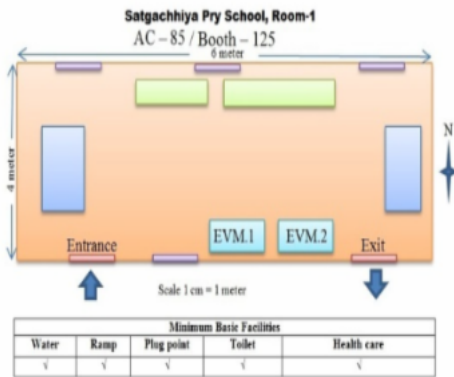

নির্বাচক নিবন্ধন আধিকারিকের স্বাক্ষর

Nazri Naksha

Google Map View

Polling Station Building Front View

Polling Station Front View

Cad View

Key MAP View

বিধানসভা নির্বাচনক্ষেত্রের নং, নাম : 85-কৃষ্ণনগর দক্ষিণ
ভাগ নং, নাম : 1-হাটিকালচার ও জুটসীড ফার্ম (আংশিক)