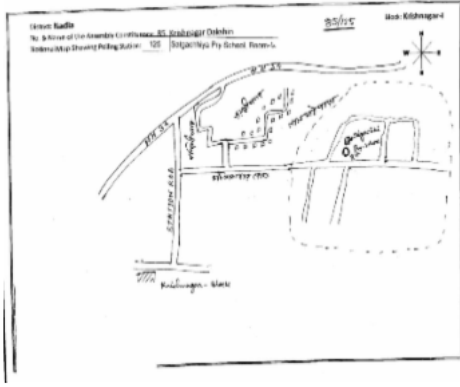

Nazri Naksha