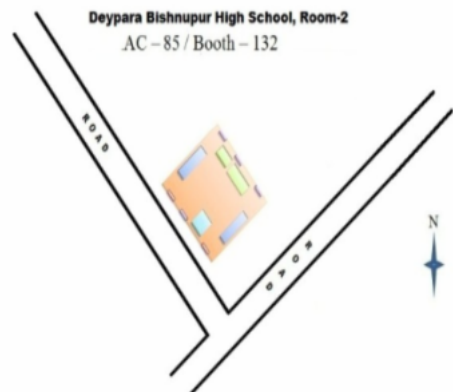

নির্বাচক নিবন্ধন আধিকারিকের স্বাক্ষর

Nazri Naksha

Google Map View

DeyparaBishnupur High School, Room-2
AC-85 - Booth No-132

Polling Station Building Front View

Polling Station Front View

Cad View

Key MAP View