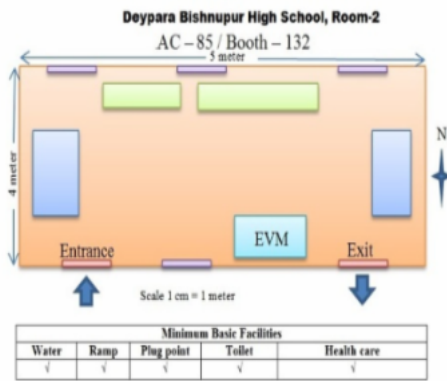

নির্বাচক নিবন্ধন আধিকারিকের স্বাক্ষর

Nazri Naksha

Google Map View

DeyparaBishnupur High School, Room-2
AC-85 - Booth No-132

Polling Station Building Front View

Polling Station Front View

Cad View

Key MAP View