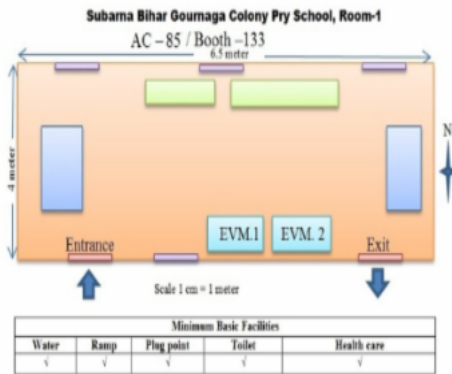

Cad View

Key MAP View